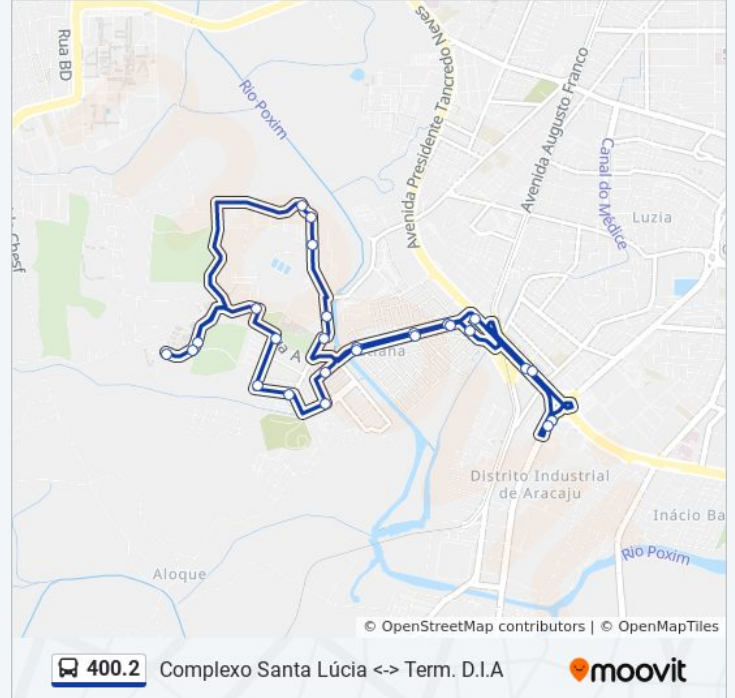

Sentido: Complexo Santa Lúcia <-> Term. D.I.A

26 pontos

[VER OS HORÁRIOS DA LINHA](#)

Estrada Para Cabrita

Ilha Dos Açores

Rua Jasiel De Brito Côrtes, 79

Rua Jasiel De Brito Côrtes, 79

Rua Jasiel De Brito Côrtes, 200

Terminal D.I.A. | Desembarque

Terminal D.I.A. | Embarque

Avenida Presidente Tancredo Neves, 2700

Rua Major João Téles, 126

Avenida Farmacêutica Cezartina Régis, 64

Rua Doutor Joaquim Ribeiro Chaves, 300

Avenida Farmacêutica Cezartina Régis, 702-800

Informações da linha de ônibus 400.2**Sentido:** Complexo Santa Lúcia <-> Term. D.I.A**Paradas:** 26**Duração da viagem:** 22 min**Resumo da linha:**

Rua Antônio José Dos Santos, 1

Rua Antônio José Dos Santos, 189

Estrada Da Cabrita, 3165

Estrada Da Cabrita, 2652-2918

Estrada Para Cabrita

Os horários e os mapas do itinerário da linha de ônibus 400.2 estão disponíveis, no formato PDF offline, no site: moovitapp.com. Use o [Moovit App](#) e viaje de transporte público por Aracaju! Com o Moovit você poderá ver os horários em tempo real dos ônibus, trem e metrô, e receber direções passo a passo durante todo o percurso!