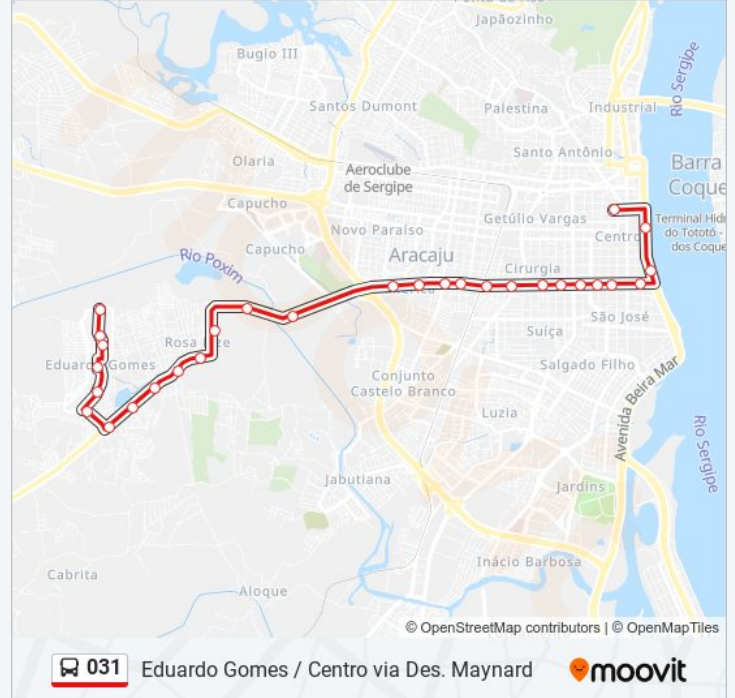

Avenida Doutor José Da Silva Ribeiro Filho, 301-325

Dm05 Pereira Lobo

Avenida Desembargador Maynard, 903

Avenida Desembargador Maynard, 455

Avenida Desembargador Maynard, 201

Praça Da Bandeira, 20

Avenida Barão De Maruim, 831

Avenida Barão De Maruim, 595

Avenida Barão De Maruim, 193 - Bmr01

Ip05 Centro

Avenida Rio Branco, 8251 | Canaleta Rio Branco

Terminal Centro

Os horários e os mapas do itinerário da linha de ônibus 031 estão disponíveis, no formato PDF offline, no site: moovitapp.com. Use o Moovit App e viaje de transporte público por Aracaju! Com o Moovit você poderá ver os horários em tempo real dos ônibus, trem e metrô, e receber direções passo a passo durante todo o percurso!

© 2024 Moovit - Todos os direitos reservados