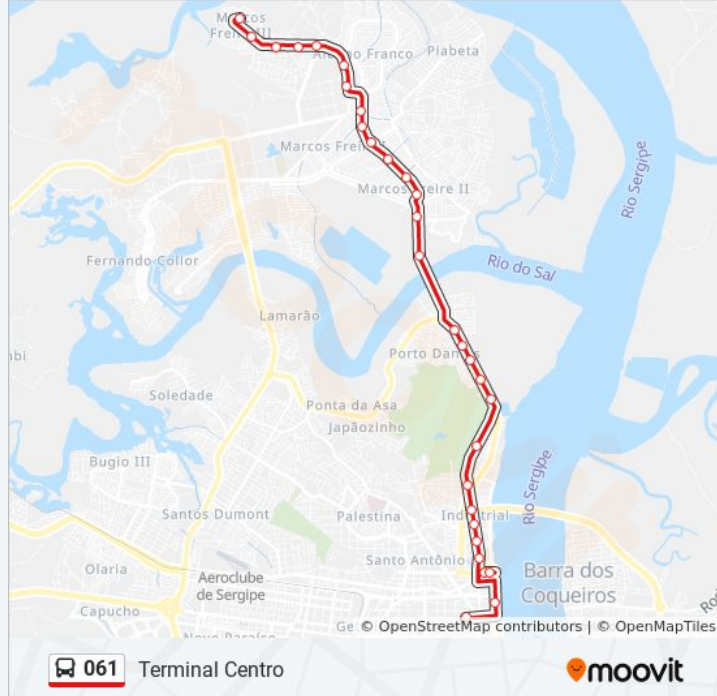

Coletora B 03

Avenida Perimetral A, 1480

Avenida D Cj M Freire Iii, 172

Sentido: Terminal Centro

30 pontos

[VER OS HORÁRIOS DA LINHA](#)

Avenida D Cj M Freire Iii, 172

Avenida Perimetral A, 1343

Informações da linha de ônibus 061

Sentido: Terminal Centro

Paradas: 30

Duração da viagem: 28 min

Resumo da linha:

Avenida General Euclides Figueiredo, 1865

Avenida General Euclides Figueiredo, 1609

Avenida General Euclides Figueiredo, 1343

Avenida General Euclides Figueiredo, 1065

Avenida General Euclides Figueiredo, 401

Rua Altamira, 386

Alt02 Industrial

Jro02 Industrial

Avenida João Rodrigues, 153

Avenida João Rodrigues 324

Terminal Mercado | Desembarque

Terminal Mercado

Avenida Otoniel Dórea, 600

Terminal Centro

Os horários e os mapas do itinerário da linha de ônibus 061 estão disponíveis, no formato PDF offline, no site: moovitapp.com. Use o [Moovit App](#) e viaje de transporte público por Aracaju! Com o Moovit você poderá ver os horários em tempo real dos ônibus, trem e metrô, e receber direções passo a passo durante todo o percurso!