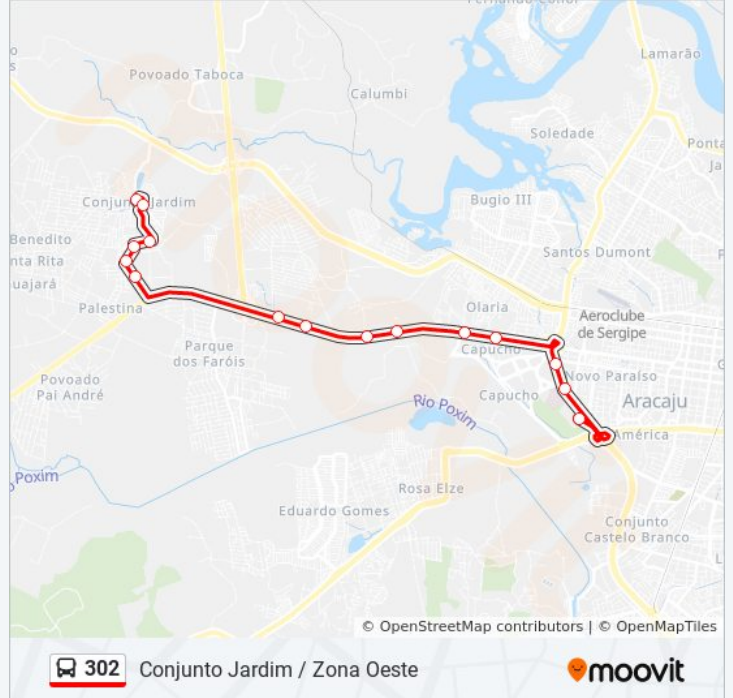

Avenida Chanceler Osvaldo Aranha, 3122

Br-235, Km 4,7 Oeste

Rodovia Br-235, Km 5,7 Oeste

Rodovia Br-235, Km 6,1 Oeste

Rua São João, 66

Rua São João, 294

Rua São João, 500

Rua São João, 770

Rua Nossa Senhora Aparecida, 1-11

Avenida B, 80

Ponto Da Padaria

Avenida A, 400

Avenida B, 545 | Panificação Jardim - Ponto Final  
Do Conjunto Jardim**Horários da linha de ônibus 302**

Tabela de horários sentido Conjunto Jardim

### Sentido: Terminal Zona Oeste

17 pontos

[VER OS HORÁRIOS DA LINHA](#)

Avenida B, 545 | Panificação Jardim - Ponto Final Do Conjunto Jardim

Avenida B, 103

Avenida B, 315

Avenida C

Avenida C, 28

Rua São João, 505

Rua São João, 43

Rodovia Governador Mário Covas, Km 93,3 Norte

Rodovia Governador Mário Covas, 71183

Rodovia Br-235, Km 6,3 Leste

Rodovia Br-235, Km 5,6 Leste

Rodovia Br-235, Km 4,7 Leste

Avenida Chanceler Osvaldo Aranha 2847