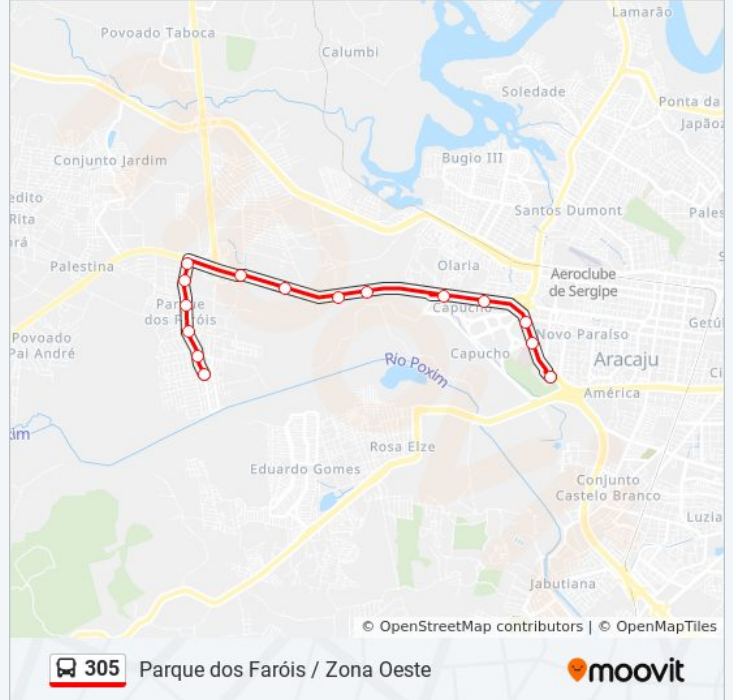

305

Parque dos Faróis / Zona Oeste

VER NA WEB

A linha de ônibus 305 | (Parque dos Faróis / Zona Oeste) tem 2 itinerários.

(1) Parque Dos Faróis: 05:02 - 23:30(2) Terminal Zona Oeste: 04:20 - 22:55

Use o aplicativo do Moovit para encontrar a estação de ônibus da linha 305 mais perto de você e descubra quando chegará a próxima linha de ônibus 305.

Avenida Presidente Tancredo Neves

Terminal Zona Norte Leonel Brizola -  
Desembarque

### Horários da linha de ônibus 305

Tabela de horários sentido Terminal Zona Oeste

Domingo	04:40 - 23:00
Segunda-feira	04:20 - 22:55
Terça-feira	04:20 - 22:55
Quarta-feira	04:20 - 22:55
Quinta-feira	04:20 - 22:55
Sexta-feira	04:20 - 22:55
Sábado	04:20 - 23:10

### Informações da linha de ônibus 305

**Sentido:** Terminal Zona Oeste

**Paradas:** 14

**Duração da viagem:** 18 min

**Resumo da linha:**

Os horários e os mapas do itinerário da linha de ônibus 305 estão disponíveis, no formato PDF offline, no site: [moovitapp.com](https://moovitapp.com). Use o [Moovit App](#) e viaje de transporte público por Aracaju! Com o Moovit você poderá ver os horários em tempo real dos ônibus, trem e metrô, e receber direções passo a passo durante todo o percurso!