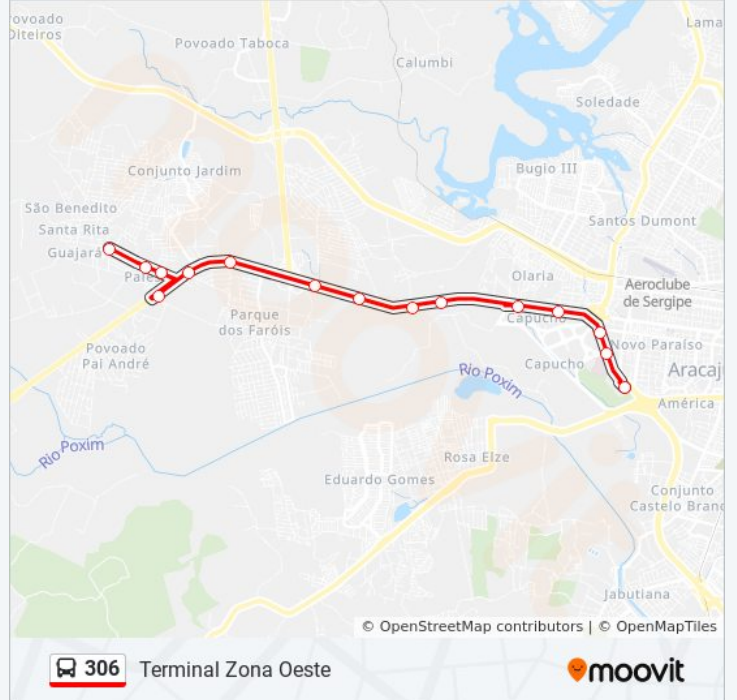

Br-235, Km 4,7 Oeste

Rodovia Br-235, Km 5,7 Oeste

Rodovia Br-235, Km 6,1 Oeste

Rua Jocelino Emílio De Carvalho, 204

Rua Jocelino Emílio De Carvalho, 480

Rua Jocelino Emílio De Carvalho, 935-1021

Horários da linha de ônibus 306

Informações da linha de ônibus 306**Sentido:** Guajará**Paradas:** 10**Duração da viagem:** 14 min**Resumo da linha:**

Sentido: Terminal Zona Oeste

13 pontos

[VER OS HORÁRIOS DA LINHA](#)

- Rua Jocelino Emílio De Carvalho, 935-1021
- Rua Jocelino Emílio De Carvalho, 481
- Rua Jocelino Emílio De Carvalho, 204
- Rodovia Governador Mário Covas, Km 93,3 Norte
- Rodovia Governador Mário Covas, 71183
- Rodovia Br-235, Km 6,3 Leste
- Rodovia Br-235, Km 5,6 Leste
- Rodovia Br-235, Km 4,7 Leste
- Avenida Chanceler Osvaldo Aranha 2847
- Avenida Chanceler Osvaldo Aranha, 2035-2405
- Avenida Presidente Tancredo Neves, 7601-7797
- Avenida Presidente Tancredo Neves
- Terminal Zona Norte Leonel Brizola - Desembarque

Horários da linha de ônibus 306

Tabela de horários sentido Terminal Zona Oeste

domingo	04:45 - 20:30
segunda-feira	04:30 - 21:50
terça-feira	04:30 - 21:50
quarta-feira	04:30 - 21:50
quinta-feira	04:30 - 21:50
sexta-feira	04:30 - 21:50
sábado	04:30 - 22:15

Informações da linha de ônibus 306

Sentido: Terminal Zona Oeste

Paradas: 13

Duração da viagem: 20 min

Resumo da linha:

Os horários e os mapas do itinerário da linha de ônibus 306 estão disponíveis, no formato PDF offline, no site: moovitapp.com. Use o [Moovit App](#) e viaje de transporte público por Aracaju! Com o Moovit você poderá ver os horários em tempo real dos ônibus, trem e metrô, e receber direções passo a passo durante todo o percurso!