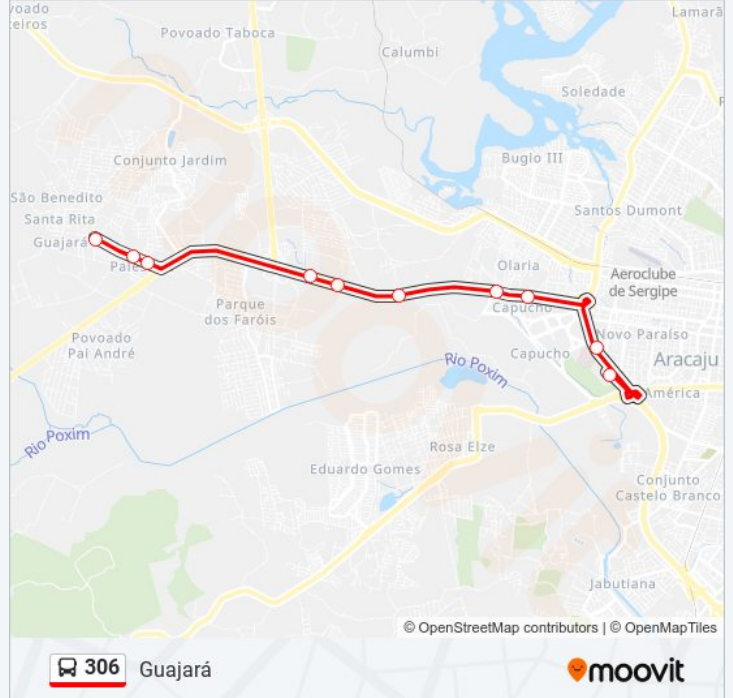

306

Guajará

Use O App

A linha de ônibus 306 | (Guajará) tem 2 itinerários.

(1) Guajará: 05:10 - 22:45(2) Terminal Zona Oeste: 04:30 - 21:50

Use o aplicativo do Moovit para encontrar a estação de ônibus da linha 306 mais perto de você e descubra quando chegará a próxima linha de ônibus 306.

Sentido: Guajará

10 pontos

[VER OS HORÁRIOS DA LINHA](#)

Terminal Zona Norte Leonel Brizola - Embarque

Tn34 Novo Paraíso

Avenida Chanceler Osvaldo Aranha, 130 |
Coopertalse

Avenida Chanceler Osvaldo Aranha, 3122

Br-235, Km 4,7 Oeste

Rodovia Br-235, Km 5,7 Oeste

Rodovia Br-235, Km 6,1 Oeste

Rua Jocelino Emílio De Carvalho, 204

Rua Jocelino Emílio De Carvalho, 480

Rua Jocelino Emílio De Carvalho, 935-1021

Horários da linha de ônibus 306

Informações da linha de ônibus 306**Sentido:** Guajará**Paradas:** 10**Duração da viagem:** 14 min**Resumo da linha:**

Sentido: Terminal Zona Oeste

13 pontos

[VER OS HORÁRIOS DA LINHA](#)

- Rua Jocelino Emílio De Carvalho, 935-1021
- Rua Jocelino Emílio De Carvalho, 481
- Rua Jocelino Emílio De Carvalho, 204
- Rodovia Governador Mário Covas, Km 93,3 Norte
- Rodovia Governador Mário Covas, 71183
- Rodovia Br-235, Km 6,3 Leste
- Rodovia Br-235, Km 5,6 Leste
- Rodovia Br-235, Km 4,7 Leste
- Avenida Chanceler Osvaldo Aranha 2847
- Avenida Chanceler Osvaldo Aranha, 2035-2405
- Avenida Presidente Tancredo Neves, 7601-7797
- Avenida Presidente Tancredo Neves
- Terminal Zona Norte Leonel Brizola - Desembarque