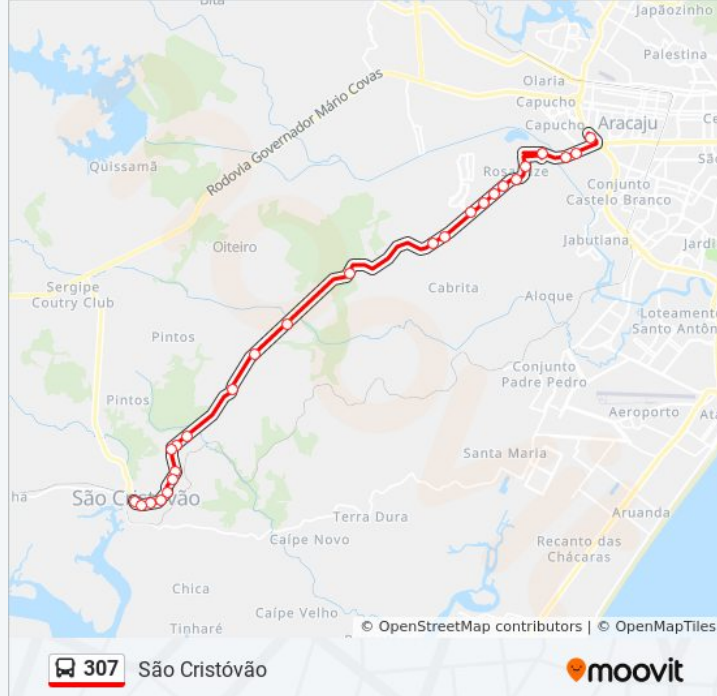

Terminal Campus

Rua Governador João Alves Filho, 200

Rodovia João Bebe Água, 736

Rodovia João Bebe Água 964

Rodovia João Bebe Água ,1100

Rodovia João Bebe Água 1808

Avenida José Conrado De Araújo, 2290

Avenida José Conrado De Araújo, 3380

Se-065 Rodovia João Bebe Água, Km 7,8 Oeste |
Entrada Para Camboatá

Se-065 Rodovia João Bebe Água, Km 10,2 Oeste

Se-065 Rodovia João Bebe Água, Km 11,5 Oeste

Se-065 Rodovia João Bebe Água, Km 12,7 Oeste

Se-065 Rodovia João Bebe Água, Km 14,7 Oeste

Se-065 Rodovia João Bebe Água, Km 15 Oeste

Se-065 Rodovia João Bebe Água, Km 15,2 Oeste

Horários da linha de ônibus 307

Tabela de horários sentido São Cristóvão

Domingo	05:00 - 22:50
Segunda-feira	04:50 - 23:45
Terça-feira	04:50 - 23:45
Quarta-feira	04:50 - 23:45
Quinta-feira	04:50 - 23:45
Sexta-feira	04:50 - 23:45
Sábado	05:00 - 23:30

Sentido: Terminal Zona Oeste

50 pontos

[VER OS HORÁRIOS DA LINHA](#)

Terminal Rodoviário Erundino Prado
Avenida Félix Pereira, 250
Avenida 03 De Março, 190
Avenida Lourival Batista, 482
Avenida Lourival Batista, 604-654
Avenida Lourival Batista, 1050-1070
Avenida Lourival Batista, 1244
Avenida Lourival Batista, 1481
Avenida Lourival Batista, 2100
Se-464 Sul
Se-464 Sul
Avenida Horácio De Souza Lima, 44
Avenida Horácio De Souza Lima, 128
Avenida Horácio De Souza Lima, 202
Avenida Horácio De Souza Lima, 33
Avenida 03 De Março
Avenida 03 De Março
Avenida 03 De Março, 187