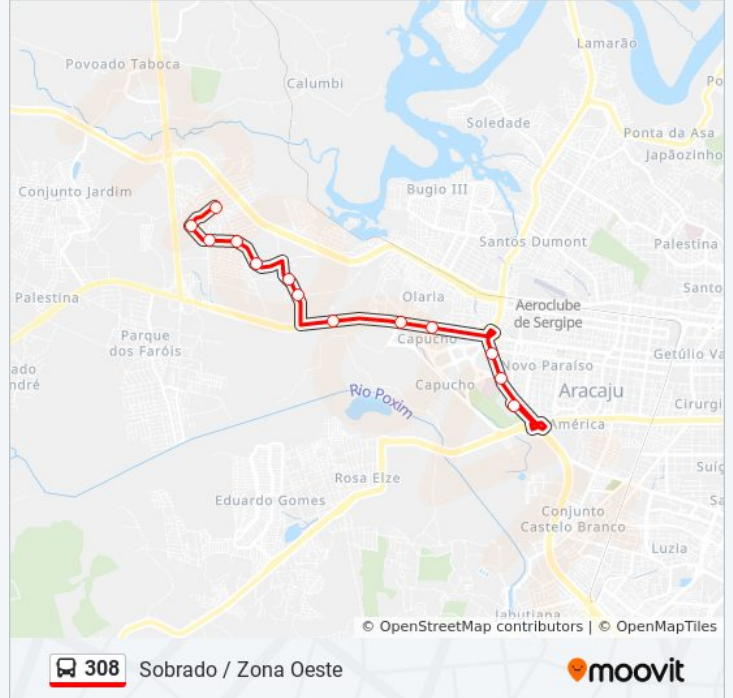

308

Sobrado / Zona Oeste

Use O App

A linha de ônibus 308 | (Sobrado / Zona Oeste) tem 2 itinerários.

(1) Sobrado: 05:30 - 22:00(2) Terminal Zona Oeste: 05:00 - 22:00

Use o aplicativo do Moovit para encontrar a estação de ônibus da linha 308 mais perto de você e descubra quando chegará a próxima linha de ônibus 308.

Rua Principal, 531

Rua Principal, 261

Avenida Boa Viagem, 1087-1379

Avenida Petrobrás, 98

Avenida Boa Viagem, 551

Rua Antônio Alves Filho, 151-241

Avenida Saneamento, 560

Horários da linha de ônibus 308

Informações da linha de ônibus 308**Sentido:** Sobrado**Paradas:** 12**Duração da viagem:** 15 min**Resumo da linha:**

Sentido: Terminal Zona Oeste

16 pontos

[VER OS HORÁRIOS DA LINHA](#)

Avenida Chesf

Avenida Saneamento, 95

Avenida Boa Viagem, 541

Avenida Boa Viagem

Rua Principal, 304-390

Rua Principal, 540-694

Rodovia Br-235, Km 5,7 Oeste

Rodovia Br-235, Km 6,1 Oeste

Rodovia Br-235, Km 6,3 Leste

Rodovia Br-235, Km 5,6 Leste