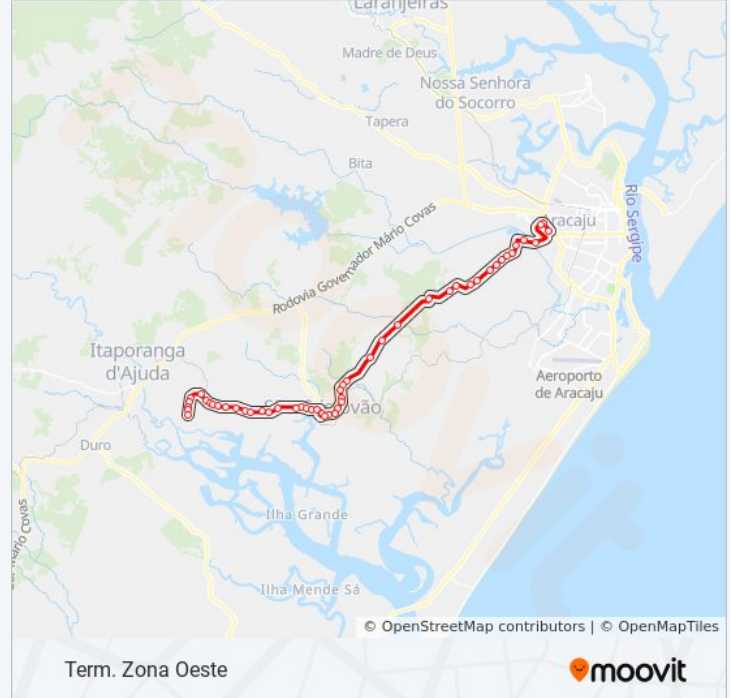

Se-065 Rodovia João Bebe Água, Km 15 Leste

Se-065 Rodovia João Bebe Água, Km 14,7 Leste

Se-065 Rodovia João Bebe Água, Km 12,7 Leste

Se-065 Rodovia João Bebe Água, Km 11,5 Leste

Se-065 Rodovia João Bebe Água, Km 10,2 Leste

Se-065 Rodovia João Bebe Água, Km 7,8 Leste |
Entrada Para Camboatá

Se-065 Rodovia João Bebe Água, Km 6,4 Leste |
Entrada Para Cabrita

Se-065 Rodovia João Bebe Água, Km 5,7 Leste

Avenida José Conrado De Araújo, 3513

Rodovia João Bebe Água 2271

Rodovia João Bebe Água 1881

Rodovia João Bebe Água, 1101

Rodovia João Bebe Água 985

Rodovia João Bebe Água 577

Rua Governador João Alves Filho, 195

Terminal Campus

Avenida Marechal Cândido Mariano Da Silva
Rondon, 1855

Avenida Marechal Cândido Mariano Da Silva
Rondon, 1515 | Progresso

Avenida Professor José Bonifácio Forte Neto,
399 | Hemocentro De Sergipe - Hemose

Avenida Professor José Bonifácio Forte Neto,
105

Terminal Zona Norte Leonel Brizola -