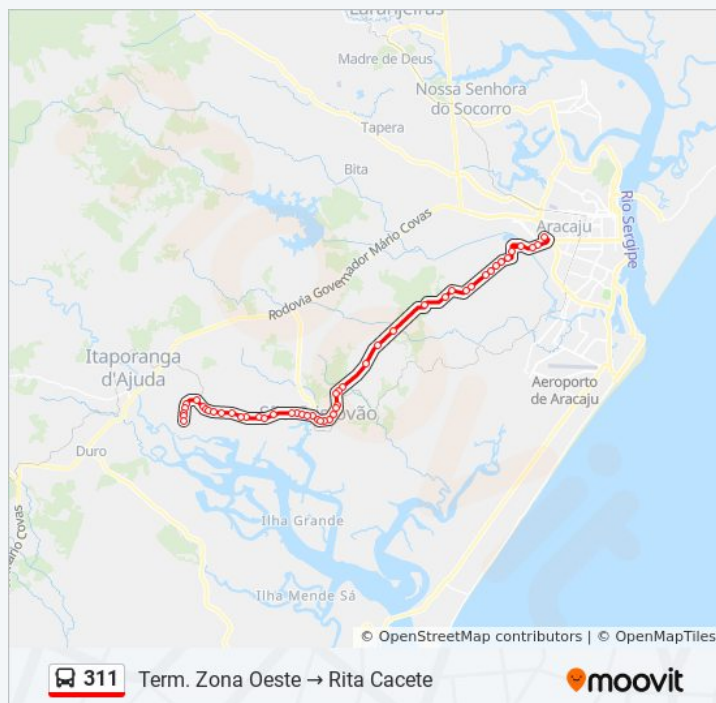

[VER OS HORÁRIOS DA LINHA](#)

Terminal Zona Norte Leonel Brizola - Embarque

Mr04 Capucho

Avenida Marechal Cândido Mariano Da Silva
Rondon, 1334

Avenida Marechal Cândido Mariano Da Silva
Rondon, 1800

Terminal Campus

Rua Governador João Alves Filho, 200

Rodovia João Bebe Água, 736

Rodovia João Bebe Água 964

Rodovia João Bebe Água ,1100

Rodovia João Bebe Água 1808

Avenida José Conrado De Araújo, 2290

Avenida José Conrado De Araújo, 3380

Se-065 Rodovia João Bebe Água, Km 5,7 Oeste

Se-065 Rodovia João Bebe Água, Km 6,4 Oeste |
Entrada Para Cabrita

Se-065 Rodovia João Bebe Água, Km 7,8 Oeste |
Entrada Para Camboatá

Se-065 Rodovia João Bebe Água, Km 10,2 Oeste

Se-065 Rodovia João Bebe Água, Km 11,5 Oeste

Se-065 Rodovia João Bebe Água, Km 12,7 Oeste

Se-065 Rodovia João Bebe Água, Km 14,7 Oeste

Se-065 Rodovia João Bebe Água, Km 15 Oeste

Se-065 Rodovia João Bebe Água, Km 15,2 Oeste

Avenida Paulo Barreto De Menezes, 1085

Avenida Paulo Barreto De Menezes, 712

Avenida Paulo Barreto De Menezes, 341

Rua 24 De Outubro, 745

Rua 24 De Outubro, 503

Horários da linha de ônibus 311

Tabela de horários sentido Term. Zona Oeste → Rita Cacete

Domingo	05:10 - 21:15
Segunda-feira	04:30 - 21:30
Terça-feira	04:30 - 21:30
Quarta-feira	04:30 - 21:30
Quinta-feira	04:30 - 21:30
Sexta-feira	04:30 - 21:30
Sábado	05:10 - 21:15

Informações da linha de ônibus 311

Sentido: Term. Zona Oeste → Rita Cacete

Paradas: 50

Duração da viagem: 60 min

Resumo da linha: