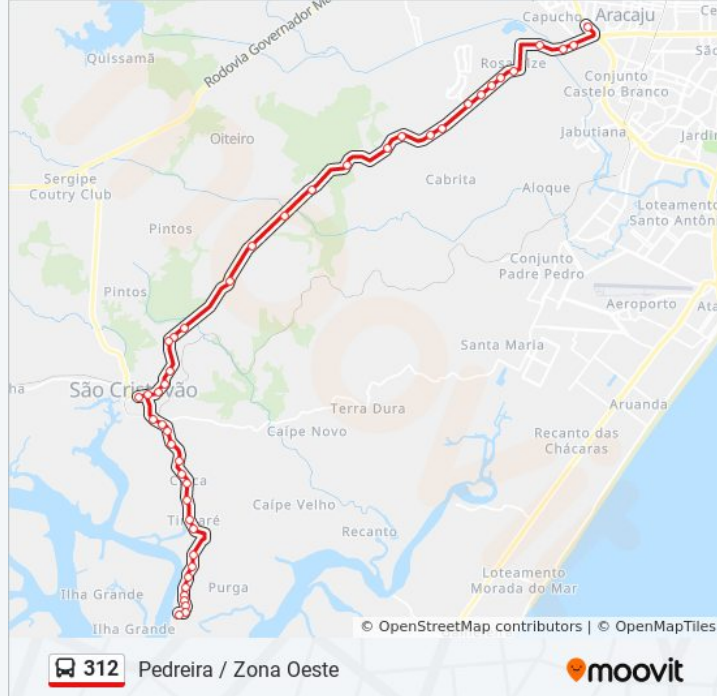

Se-065 Rodovia João Bebe Água, Km 14,7 Oeste

Se-065 Rodovia João Bebe Água, Km 15 Oeste

Se-065 Rodovia João Bebe Água, Km 15,2 Oeste

Avenida Paulo Barreto De Menezes, 712

Avenida Paulo Barreto De Menezes, 341

Avenida Principal, 20

Avenida Principal, 40

Avenida Principal, 60

Avenida Principal, 80

Avenida Principal, 100 | Praça Da Igreja

Avenida Principal, 126

Avenida Principal, 140

Avenida Principal, 160 | Estação Coletora Da Petrobras

Porto Do Maninho | Ponto Final Da Pedreira

## Sentido: Zona Oeste

53 pontos

[VER OS HORÁRIOS DA LINHA](#)