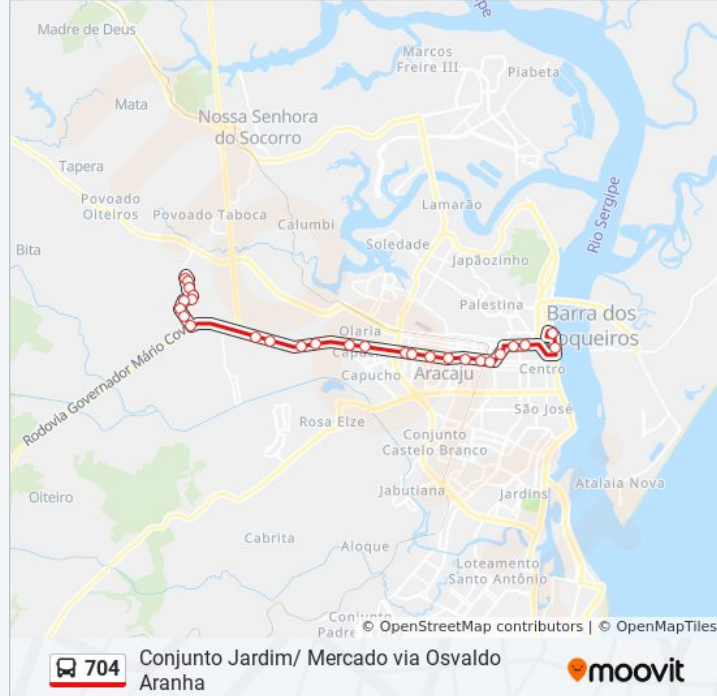

Avenida B, 80

Ponto Da Padaria

Avenida A, 400

Avenida B, 545 | Panificação Jardim - Ponto Final Do Conjunto Jardim

Sentido: Mercado Via Osvaldo Aranha

24 pontos

[VER OS HORÁRIOS DA LINHA](#)

Avenida B, 545 | Panificação Jardim - Ponto Final Do Conjunto Jardim

Avenida B, 103

Avenida B, 315

Avenida C

Avenida C, 28

Rua São João, 505

Rua São João, 43

Rodovia Governador Mário Covas, Km 93,3 Norte

Rodovia Governador Mário Covas, 71183

Rodovia Br-235, Km 6,3 Leste

Rodovia Br-235, Km 5,6 Leste

Rodovia Br-235, Km 4,7 Leste

Avenida Chanceler Osvaldo Aranha 2847

Avenida Chanceler Osvaldo Aranha, 2035-2405

Avenida Chanceler Osvaldo Aranha, 1231-1303

Avenida Chanceler Osvaldo Aranha, 613

Avenida Chanceler Osvaldo Aranha, 47-133

Horários da linha de ônibus 704

Tabela de horários sentido Mercado Via Osvaldo Aranha

Domingo	Fora de Operação
Segunda-feira	04:30 - 21:35
Terça-feira	04:30 - 21:35
Quarta-feira	04:30 - 21:35
Quinta-feira	04:30 - 21:35
Sexta-feira	04:30 - 21:35
Sábado	04:30 - 13:45

Informações da linha de ônibus 704

Sentido: Mercado Via Osvaldo Aranha

Paradas: 24

Duração da viagem: 30 min

Resumo da linha: