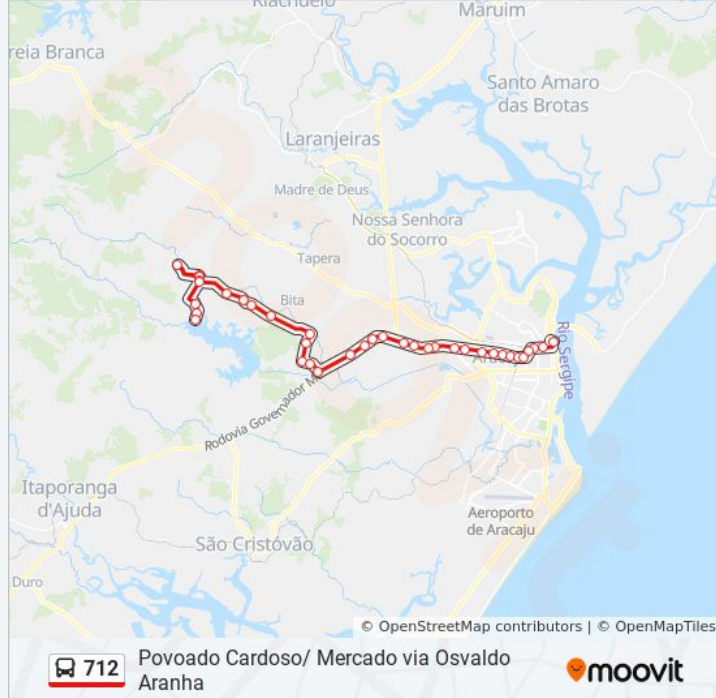

Rodovia Br-235, Km 6,3 Leste

Rodovia Br-235, Km 5,6 Leste

Rodovia Br-235, Km 4,7 Leste

Avenida Chanceler Osvaldo Aranha 2847

Avenida Chanceler Osvaldo Aranha, 2035-2405

Avenida Chanceler Osvaldo Aranha, 1231-1303

Avenida Chanceler Osvaldo Aranha, 613

Avenida Chanceler Osvaldo Aranha, 47-133

Rua Mariano Salmeron, 495

Ms03 Siqueira Campos

Lar01 Getúlio Vargas

Avenida Engenheiro Gentil Tavares, 320

Avenida Coelho E Campos, 1071

Avenida Coelho E Campos, 599

Terminal Mercado

Os horários e os mapas do itinerário da linha de ônibus 712 estão disponíveis, no formato PDF offline, no site: moovitapp.com. Use o Moovit App e viaje de transporte público por Aracaju! Com o Moovit você poderá ver os horários em tempo real dos ônibus, trem e metrô, e receber direções passo a passo durante todo o percurso!