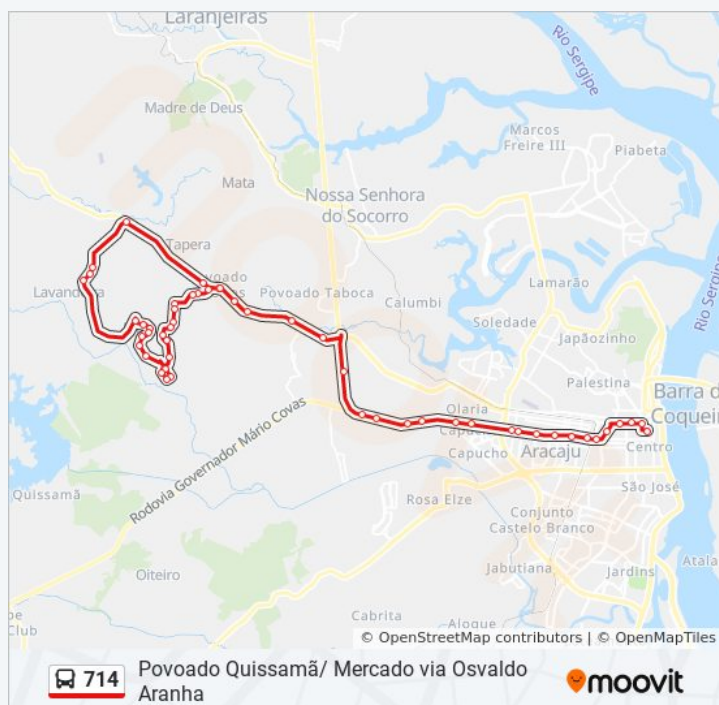

Ms03 Siqueira Campos

Lar01 Getúlio Vargas

Avenida Engenheiro Gentil Tavares, 320

Avenida Coelho E Campos, 1071

Avenida Coelho E Campos, 599

Terminal Rodoviário Luiz Garcia

Sentido: Terminal Luiz Garcia Quissamã Até Oiteiros (Última Viagem)

47 pontos

[VER OS HORÁRIOS DA LINHA](#)

Terminal Rodoviário Luiz Garcia

Rua Lagarto, 35

Avenida Coelho E Campos, 1056

Rua São Cristóvão

Rua Santa Catarina, 138

Rua Maximiano Geraldo De Oliveira

Avenida Chanceler Osvaldo Aranha, 122b

Avenida Chanceler Osvaldo Aranha, 656

Avenida Chanceler Osvaldo Aranha, 1020

Avenida Chanceler Osvaldo Aranha, 1316-1500

Avenida Chanceler Osvaldo Aranha, 130 |
Coopertalse

Avenida Chanceler Osvaldo Aranha, 3122

Br-235, Km 4,7 Oeste

Rodovia Br-235, Km 5,7 Oeste

Rodovia Br-235, Km 6,1 Oeste

Br-101, Km 90,3 Norte

Br-235 Oeste

Br-235 Oeste

Br-235 Oeste | Povoado Oiteiros

Br-235 Oeste

Br-235 Oeste | Acesso Ao Povoado Lavandeira

Estrada Para Cardoso, Sentido Cardoso

Horários da linha de ônibus 714

Tabela de horários sentido Terminal Luiz Garcia Quissamã Até Oiteiros (Última Viagem)

Domingo	15:00
Segunda-feira	18:15
Terça-feira	18:15
Quarta-feira	18:15
Quinta-feira	18:15
Sexta-feira	18:15
Sábado	18:15

Informações da linha de ônibus 714

Sentido: Terminal Luiz Garcia Quissamã Até Oiteiros (Última Viagem)

Paradas: 47

Duração da viagem: 85 min

Resumo da linha: