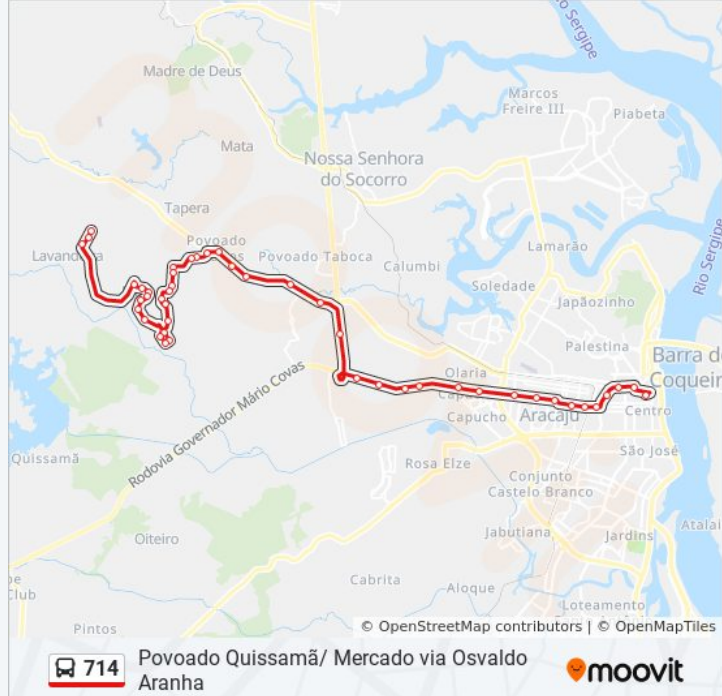

Estrada Oiteiros/Quissamã, Sentido Oiteiros

Estrada Oiteiros/Quissamã, Sentido Oiteiros

Estrada Oiteiros/Quissamã, Sentido Oiteiros

Estrada Oiteiros/Quissamã, Sentido Oiteiros

Estrada Oiteiros/Quissamã, Sentido Oiteiros

Estrada Oiteiros/Quissamã, Sentido Oiteiros |
Cemitério

Estrada Oiteiros/Quissamã, Sentido Oiteiros

Estrada Oiteiros/Quissamã, Sentido Oiteiros

Estrada Oiteiros/Quissamã, Sentido Oiteiros

Br-235 Leste | Povoado Oiteiros

Br-235 Leste

Br-235 Leste

Br-235 Leste

Rodovia Governador Mário Covas, Km 90,3 Sul

Rodovia Br-235, Km 6,3 Leste

Rodovia Br-235, Km 5,6 Leste

Rodovia Br-235, Km 4,7 Leste

Avenida Chanceler Osvaldo Aranha 2847

Avenida Chanceler Osvaldo Aranha, 2035-2405

Avenida Chanceler Osvaldo Aranha, 1231-1303

Avenida Chanceler Osvaldo Aranha, 613

Avenida Chanceler Osvaldo Aranha, 47-133

Rua Mariano Salmeron, 495

Ms03 Siqueira Campos

Lar01 Getúlio Vargas

Avenida Engenheiro Gentil Tavares, 320

Avenida Coelho E Campos, 1071

Avenida Coelho E Campos, 599

Terminal Rodoviário Luiz Garcia

Sentido: Terminal Luiz Garcia ⇌ Quissamã

66 pontos

[VER OS HORÁRIOS DA LINHA](#)

Horários da linha de ônibus 714

Tabela de horários sentido Terminal Luiz Garcia ⇌
Quissamã