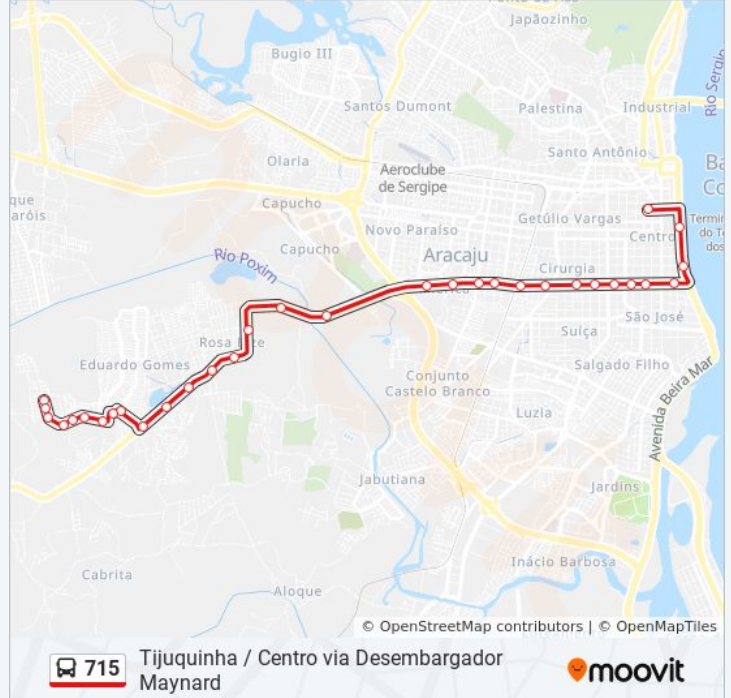

31 pontos

[VER OS HORÁRIOS DA LINHA](#)

Rua São João, 21
Rua Rio Branco, 143
Rua Rio Branco, 13
Rua Tancredo Neves, 55
Rua C, 50
Rua C, 200
Rua D, 52-88
Rua E, 2-68
Rodovia João Bebe Água 1881
Rodovia João Bebe Água, 1101
Rodovia João Bebe Água 985
Rodovia João Bebe Água 577
Rua Governador João Alves Filho, 195
Terminal Campus
Avenida Marechal Cândido Mariano Da Silva Rondon, 1855
Avenida Marechal Cândido Mariano Da Silva Rondon, 1515 | Progresso
Avenida Doutor José Da Silva Ribeiro Filho, 349
Avenida Doutor José Da Silva Ribeiro Filho, 889
Rua Quintino Marques, 527

Informações da linha de ônibus 715

Sentido: Terminal Centro Via Desembargador Maynard

Paradas: 31

Duração da viagem: 30 min

Resumo da linha:

Avenida Doutor José Da Silva Ribeiro Filho, 301-325

Dm05 Pereira Lobo

Avenida Desembargador Maynard, 903

Avenida Desembargador Maynard, 455

Avenida Desembargador Maynard, 201

Praça Da Bandeira, 20

Avenida Barão De Maruim, 831

Avenida Barão De Maruim, 595

Avenida Barão De Maruim, 193 - Bmr01

Ip05 Centro

Avenida Rio Branco, 8251 | Canaletta Rio Branco

Terminal Centro

Sentido: Tijuquinha Via Desembargador Maynard

32 pontos

[VER OS HORÁRIOS DA LINHA](#)

Terminal Centro

Praça Olímpio Campos