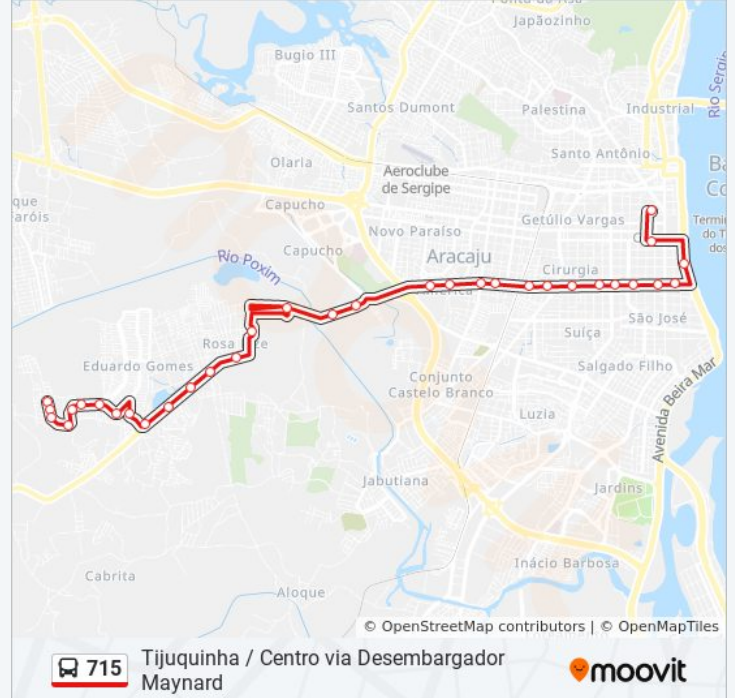

31 pontos

[VER OS HORÁRIOS DA LINHA](#)

Rua São João, 21
Rua Rio Branco, 143
Rua Rio Branco, 13
Rua Tancredo Neves, 55
Rua C, 50
Rua C, 200
Rua D, 52-88
Rua E, 2-68
Rodovia João Bebe Água 1881
Rodovia João Bebe Água, 1101
Rodovia João Bebe Água 985
Rodovia João Bebe Água 577
Rua Governador João Alves Filho, 195
Terminal Campus
Avenida Marechal Cândido Mariano Da Silva Rondon, 1855
Avenida Marechal Cândido Mariano Da Silva Rondon, 1515 | Progresso
Avenida Doutor José Da Silva Ribeiro Filho, 349
Avenida Doutor José Da Silva Ribeiro Filho, 889
Rua Quintino Marques, 527

Informações da linha de ônibus 715

Sentido: Terminal Centro Via Desembargador Maynard

Paradas: 31

Duração da viagem: 30 min

Resumo da linha:

Avenida Doutor José Da Silva Ribeiro Filho, 301-325

Dm05 Pereira Lobo

Avenida Marechal Cândido Mariano Da Silva
Rondon, 1800

Terminal Campus

Rua Governador João Alves Filho, 200

Rodovia João Bebe Água, 736

Rodovia João Bebe Água 964

Rodovia João Bebe Água ,1100

Rodovia João Bebe Água 1808

Rua E 34

Rua D, 51-87

Rua B1, 65

Rua A, 49-107

Rua Tancredo Neves, 46

Rua Rio Branco, 13

Rua Rio Branco, 138

Rua São João, 21