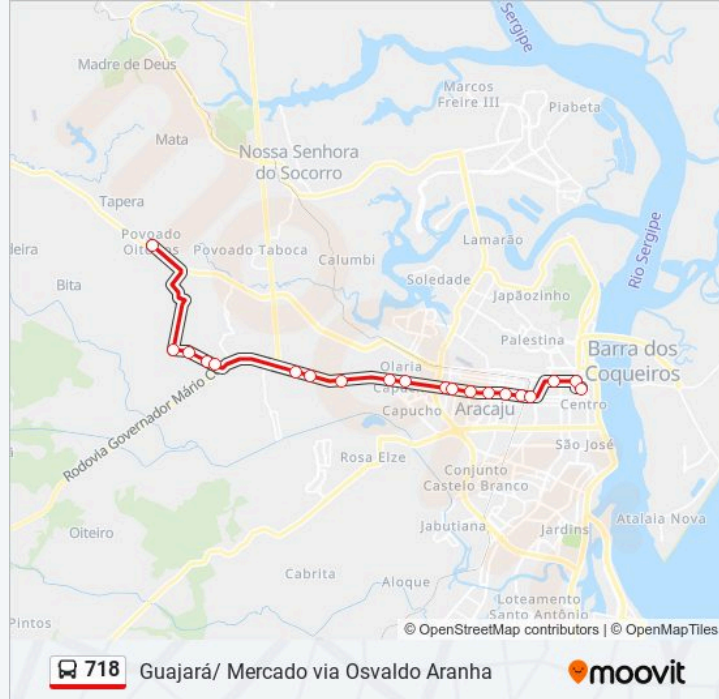

### Sentido: Mercado Via Osvaldo Aranha

21 pontos

[VER OS HORÁRIOS DA LINHA](#)

- Avenida Principal, 1542
- Rua Jocelino Emílio De Carvalho, 935-1021
- Rua Jocelino Emílio De Carvalho, 481
- Rua José Aluísio Da Silva, 215
- Rodovia Governador Mário Covas, Km 93,3 Norte
- Rodovia Governador Mário Covas, 71183
- Rodovia Br-235, Km 6,3 Leste
- Rodovia Br-235, Km 5,6 Leste
- Rodovia Br-235, Km 4,7 Leste
- Avenida Chanceler Osvaldo Aranha 2847
- Avenida Chanceler Osvaldo Aranha, 2035-2405
- Avenida Chanceler Osvaldo Aranha, 1231-1303
- Avenida Chanceler Osvaldo Aranha, 613
- Avenida Chanceler Osvaldo Aranha, 47-133
- Rua Mariano Salmeron, 495
- Ms03 Siqueira Campos
- Lar01 Getúlio Vargas
- Avenida Engenheiro Gentil Tavares, 320

Avenida Chanceler Osvaldo Aranha, 3122

Br-235, Km 4,7 Oeste

Rodovia Br-235, Km 5,7 Oeste

Rodovia Br-235, Km 6,1 Oeste

Rua Jocelino Emílio De Carvalho, 204

Rua Jocelino Emílio De Carvalho, 480

Rua Jocelino Emílio De Carvalho, 935-1021

### Informações da linha de ônibus 718

**Sentido:** Povoado Oiteiros

**Paradas:** 20

**Duração da viagem:** 27 min

**Resumo da linha:**

Avenida Principal, 1542

Br-235 Oeste | Povoado Oiteiros

Os horários e os mapas do itinerário da linha de ônibus 718 estão disponíveis, no formato PDF offline, no site: [moovitapp.com](https://moovitapp.com). Use o Moovit App e viaje de transporte público por Aracaju! Com o Moovit você poderá ver os horários em tempo real dos ônibus, trem e metrô, e receber direções passo a passo durante todo o percurso!