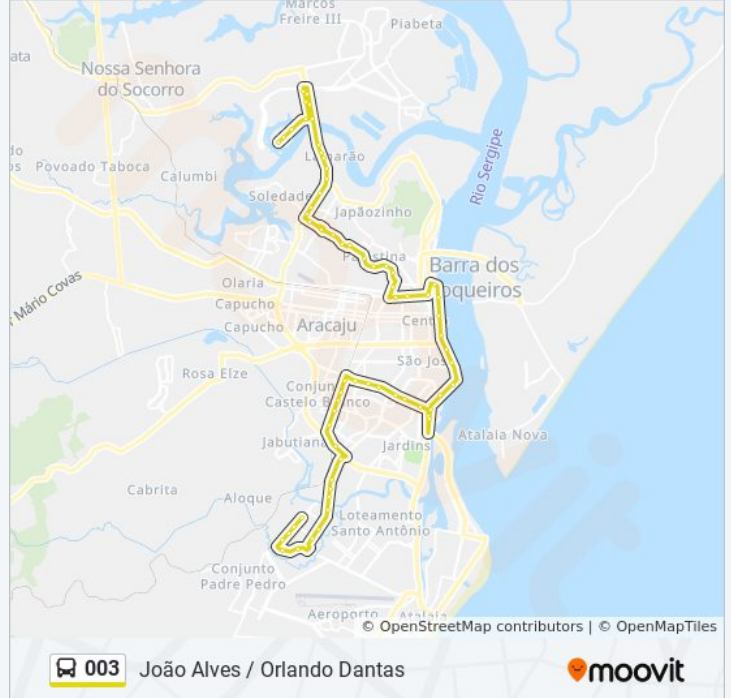

Avenida Rio Branco, 8251 | Canaleta Rio Branco

Avenida Otoniel Dórea, 655 | Mercado Central

Terminal Mercado

Avenida Coelho E Campos, 174

Avenida Coelho E Campos, 1056

Avenida Engenheiro Gentil Tavares, 350

Avenida Visconde De Maracaju 774

Avenida Visconde De Maracaju, 27

Avenida Visconde De Maracaju 504

Avenida Visconde De Maracaju, 149

Avenida Visconde De Maracaju, 448

Avenida Visconde De Maracaju, 604

Avenida Visconde De Maracaju, 850

Terminal Maracaju

Avenida Visconde De Maracaju , 1460

Avenida General Euclides Figueiredo, 54

Avenida General Euclides Figueiredo, 238

Avenida General Euclides Figueiredo, 750

Avenida Paulo Figueiredo Barreto, 190

Avenida Paulo Figueiredo Barreto, 470

Avenida Paulo Figueiredo Barreto, 800

Avenida Paulo Figueiredo Barreto, 950

Avenida Paulo Figueiredo Barreto

Avenida 1, 70 | Supermercado Todo Dia

Avenida 1, 472 | Lojas Americanas