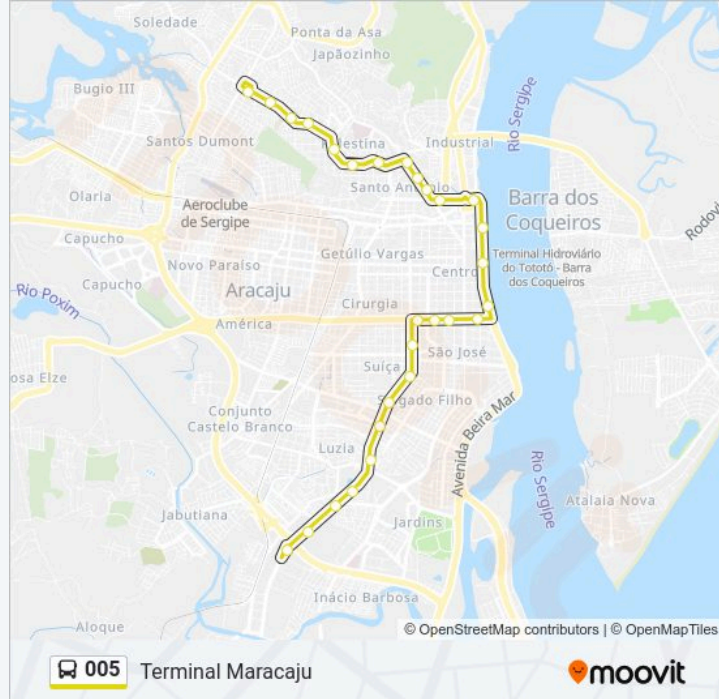

005

Terminal D.I.A.

Use O App

A linha de ônibus 005 | (Terminal D.I.A.) tem 2 itinerários.

(1) Terminal D.I.A.: 05:00 - 21:50(2) Terminal Maracaju: 05:45 - 22:30

Use o aplicativo do Moovit para encontrar a estação de ônibus da linha 005 mais perto de você e descubra quando chegará a próxima linha de ônibus 005.

Terminal Mercado | Desembarque

Avenida Otoniel Dórea, 600

Avenida Rio Branco, 40 | Canaleta Rio Branco

Ip02 Centro

Avenida Barão De Maruim, 152-250

Avenida Barão De Maruim, 456

Avenida Barão De Maruim, 820

Avenida Pedro Calazans, 1146 | Escola Estadual Manoel Luiz

Informações da linha de ônibus 005

Sentido: Terminal Maracaju

Paradas: 28

Duração da viagem: 28 min

Resumo da linha:

Avenida João Ribeiro, 940

Avenida João Ribeiro, 1123

Avenida João Ribeiro, 1454

Avenida Visconde De Maracaju, 27

Avenida Visconde De Maracaju 504

Avenida Visconde De Maracaju, 149

Avenida Visconde De Maracaju, 448

Avenida Visconde De Maracaju, 604

Avenida Visconde De Maracaju, 850

Terminal Maracaju