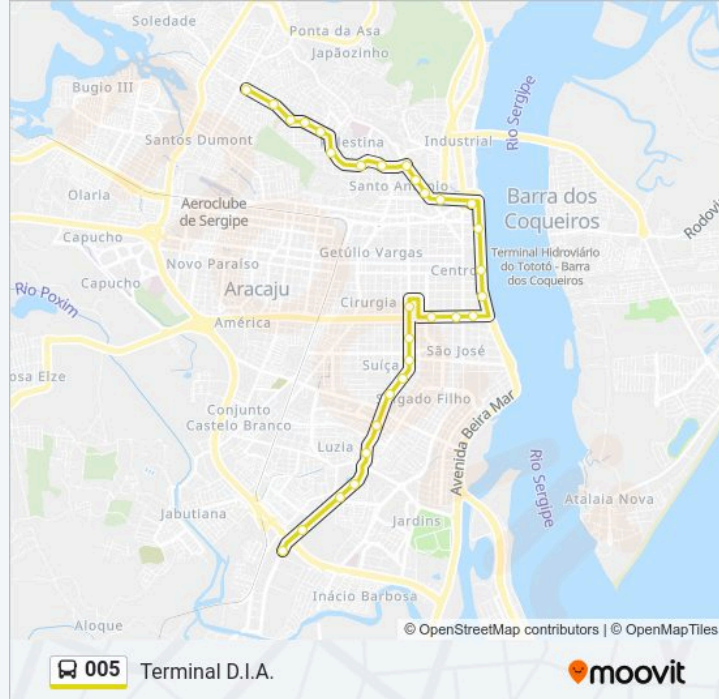

Terminal Mercado | Desembarque

Avenida Otoniel Dórea, 600

Avenida Rio Branco, 40 | Canaleta Rio Branco

Ip02 Centro

Avenida Barão De Maruim, 152-250

Avenida Barão De Maruim, 456

Avenida Barão De Maruim, 820

Avenida Pedro Calazans, 1146 | Escola Estadual Manoel Luiz

Avenida Hermes Fontes, 1200c

Avenida Hermes Fontes, 1702

Avenida Hermes Fontes, 2064

Avenida Adélia Franco, 2351 | Asilo Rio Branco

Avenida Adélia Franco, 2451

Avenida Adélia Franco, 3505

Terminal D.I.A. | Desembarque

Sentido: Terminal Maracaju

28 pontos

[VER OS HORÁRIOS DA LINHA](#)

Terminal D.I.A. | Embarque

Avenida Adélia Franco, 3575

Avenida Adélia Franco, 2962

Avenida Adélia Franco, 2302-2600

Avenida Hermes Fontes, 2095

Informações da linha de ônibus 005

Sentido: Terminal Maracaju

Paradas: 28

Duração da viagem: 28 min

Resumo da linha:

Avenida João Ribeiro, 940

Avenida João Ribeiro, 1123

Avenida João Ribeiro, 1454