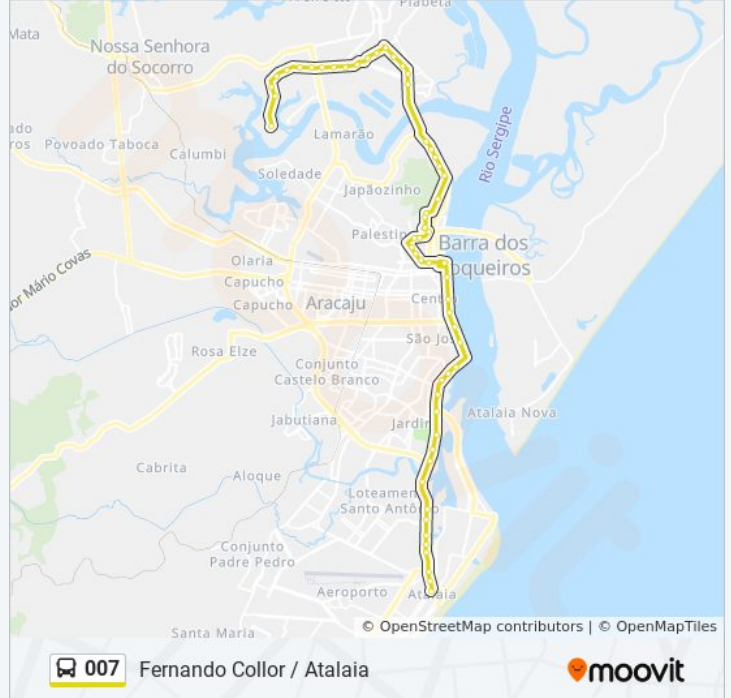

Rua Manoel Pereira, 11

Avenida João Ribeiro, 1337

Avenida João Ribeiro 1089

Avenida João Ribeiro, 853

Avenida Simeão Sobral, 439

Terminal Mercado

Avenida Otoniel Dórea, 600

Avenida Rio Branco, 40 | Canaleta Rio Branco

Ip02 Centro

Ip04 São José

Avenida Ivo Do Prado, 1130

Avenida Beira Mar, 548

Avenida Beira Mar, 926

Avenida Paulo Barreto De Menezes, 1200

Avenida Paulo Barreto De Menezes, 1634

Avenida Paulo Barreto De Menezes, 2114

Avenida Paulo Barreto De Menezes, 2700

Avenida Paulo Barreto De Menezes, 3100 | Embrapa

Avenida Paulo Barreto De Menezes, 3558

Avenida Paulo Barreto De Menezes, 100 | Parque Dos Cajueiros

Avenida Paulo Barreto De Menezes, 878

Avenida Paulo Barreto De Menezes, 1200

Avenida Paulo Barreto De Menezes, 1580

Avenida Paulo Barreto De Menezes, 1848

Avenidapaulo Barreto De Menezes, 2072

Avenidapaulo Barreto De Menezes, 216

Avenida Antônio Alves, 502