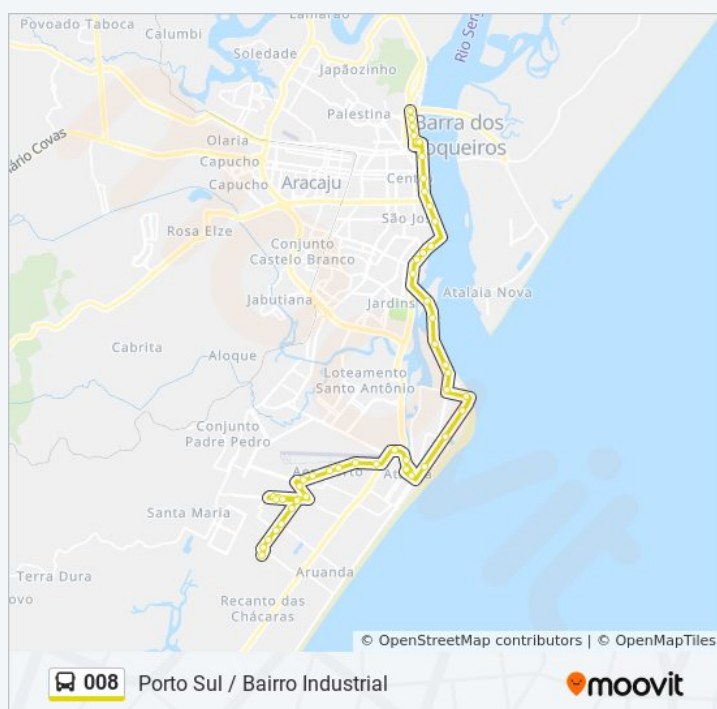

Avenida Mario Jorge Menezes Viêira, 2301-2461

Avenida Mario Jorge Menezes Vieira, 1865

Rua Urbano Neto, 78

Avenida Santos Dumont, 1835

Avenida Santos Dumont, 1167

Avenida Santos Dumont, 105

Rua Juiz Moacir Sobral, 136

Terminal Zona Sul | Embarque

Avenida Antônio Alves, 505

Avenida Empresário José Carlos Silva, 186

Avenida Senador Júlio César Leite, 1905

Avenida Senador Júlio César Leite, 1810

Avenida Senador Júlio César Leite, 37-39

Parada Aeroporto De Aracaju

Avenida Senador Júlio César Leite, 23

Quarta-feira	04:30 - 23:20
Quinta-feira	04:30 - 23:20
Sexta-feira	04:30 - 23:20
Sábado	04:30 - 23:10

### Informações da linha de ônibus 008

**Sentido:** Porto Sul

**Paradas:** 47

**Duração da viagem:** 61 min

**Resumo da linha:**

Avenida Senador Júlio César Leite, 21

Avenida Silvério Leite Fontes, 160

Avenida Silvério Leite Fontes, 1128