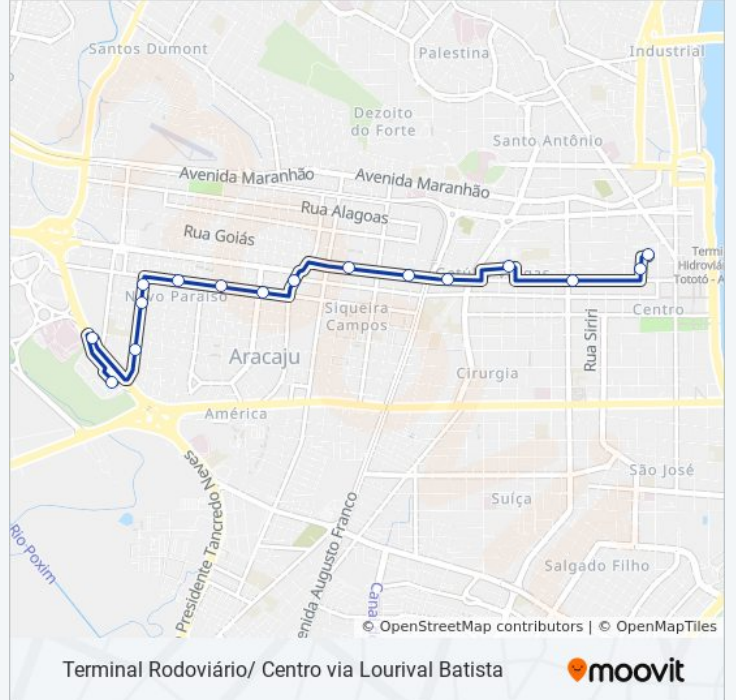

Use o aplicativo do Moovit para encontrar a estação de ônibus da linha 034 mais perto de você e descubra quando chegará a próxima linha de ônibus 034.

**Sentido: Terminal Centro**

14 pontos

[VER OS HORÁRIOS DA LINHA](#)

### Sentido: Terminal Zona Oeste

15 pontos

[VER OS HORÁRIOS DA LINHA](#)

- Terminal Centro
- Rua São Cristóvão, 992
- Rua Divina Pastora, 1318
- Rua São Cristóvão
- Rua Santa Catarina, 138
- Rua Maximiano Geraldo De Oliveira
- Rua Paraíba, 836
- Rua Rio Grande Do Sul
- Rua Rio Grande Do Sul, 1380
- Rua Rio Grande Do Sul, 72
- Avenida Camilo Calazans, 50
- Avenida Camilo Calazans
- Avenida Camilo Calazans, 680
- Avenida Presidente Tancredo Neves, 7102-7298
- Terminal Zona Norte Leonel Brizola - Desembarque

### Horários da linha de ônibus 034

Tabela de horários sentido Terminal Zona Oeste

domingo	06:10 - 22:00
segunda-feira	06:10 - 22:00
terça-feira	05:50 - 23:15
quarta-feira	05:50 - 23:15
quinta-feira	05:50 - 23:15
sexta-feira	05:50 - 23:15
sábado	06:10 - 22:00

### Informações da linha de ônibus 034

**Sentido:** Terminal Zona Oeste

**Paradas:** 15

**Duração da viagem:** 13 min

**Resumo da linha:**

Os horários e os mapas do itinerário da linha de ônibus 034 estão disponíveis, no formato PDF offline, no site: [moovitapp.com](https://moovitapp.com). Use o [Moovit App](#) e viaje de transporte público por Aracaju! Com o Moovit você poderá ver os horários em tempo real dos ônibus, trem e metrô, e receber direções passo a passo durante todo o percurso!