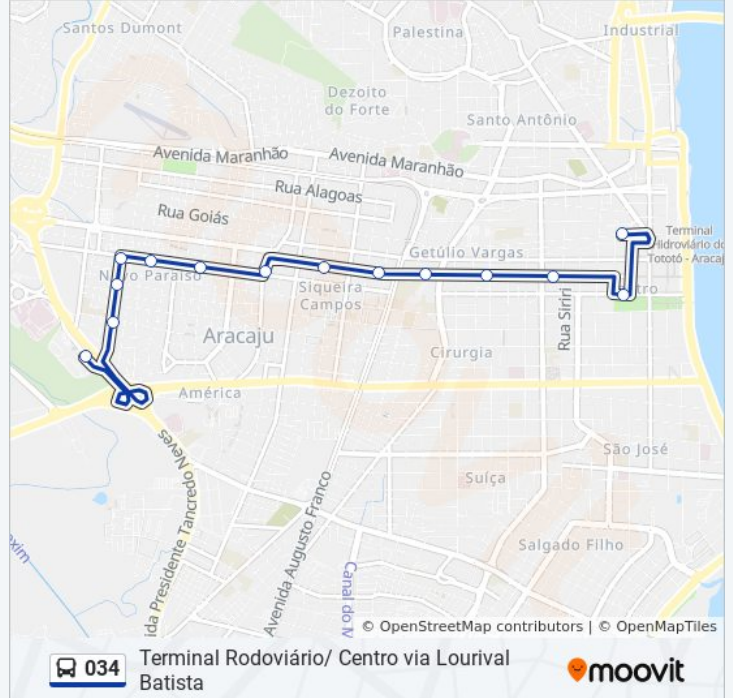

Use o aplicativo do Moovit para encontrar a estação de ônibus da linha 034 mais perto de você e descubra quando chegará a próxima linha de ônibus 034.

**Sentido: Terminal Centro**

14 pontos

[VER OS HORÁRIOS DA LINHA](#)

Terminal Zona Norte Leonel Brizola - Embarque

Avenida Camilo Calazans, 625

Avenida Camilo Calazans 353-393

Avenida Camilo Calazans, 17

Rua Rio Grande Do Sul, 1701

Rua Rio Grande Do Sul, 1319-1395

Rua Rio Grande Do Sul, 868

Rua Mariano Salmeron, 495

Ms03 Siqueira Campos

Lar01 Getúlio Vargas

Rua Laranjeiras, 1407

Rua Laranjeiras, 939

Praça Olímpio Campos

Terminal Centro

**Horários da linha de ônibus 034**

### Sentido: Terminal Zona Oeste

15 pontos

[VER OS HORÁRIOS DA LINHA](#)

- Terminal Centro
- Rua São Cristóvão, 992
- Rua Divina Pastora, 1318
- Rua São Cristóvão
- Rua Santa Catarina, 138
- Rua Maximiano Geraldo De Oliveira
- Rua Paraíba, 836
- Rua Rio Grande Do Sul
- Rua Rio Grande Do Sul, 1380
- Rua Rio Grande Do Sul, 72
- Avenida Camilo Calazans, 50
- Avenida Camilo Calazans
- Avenida Camilo Calazans, 680
- Avenida Presidente Tancredo Neves, 7102-7298
- Terminal Zona Norte Leonel Brizola - Desembarque