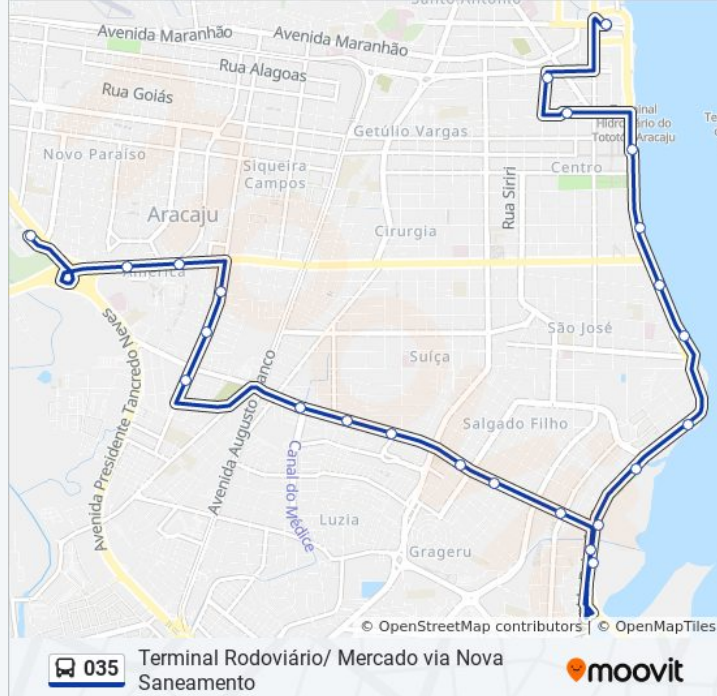

Use o aplicativo do Moovit para encontrar a estação de ônibus da linha 035 mais perto de você e descubra quando chegará a próxima linha de ônibus 035.

Sentido: Terminal Mercado

23 pontos

[VER OS HORÁRIOS DA LINHA](#)

Terminal Zona Norte Leonel Brizola - Embarque
Avenida Doutor José Da Silva Ribeiro Filho, 349
Avenida Doutor José Da Silva Ribeiro Filho, 889
Rua Acre, 1642
Rua Acre, 2012
Ac06 América
Glr01 Ponto Novo
Glr03 Luzia
Avenida Gonçalo Rollemberg Leite, 1699
Avenida Francisco Porto, 1001
Fp01 Grageru
Fp03 Jardins
Avenida Paulo Barreto De Menezes, 1634
Bm19 Jardins
Avenida Paulo Barreto De Menezes,, 1425
Bm23 23 De Julho
Avenida Paulo Barreto Menezes 452
Ip03 São José
Ip05 Centro
Avenida Rio Branco, 8251 | Canaleta Rio Branco
Terminal Centro

Informações da linha de ônibus 035**Sentido:** Terminal Mercado**Paradas:** 23**Duração da viagem:** 26 min**Resumo da linha:**

Rua Lagarto, 35

Terminal Mercado | Desembarque

Sentido: Terminal Zona Oeste

18 pontos

[VER OS HORÁRIOS DA LINHA](#)

Terminal Mercado

Avenida Otoniel Dórea, 600

Avenida Rio Branco, 40 | Canaleta Rio Branco

Ip02 Centro

Ip04 São José

Avenida Ivo Do Prado, 1130