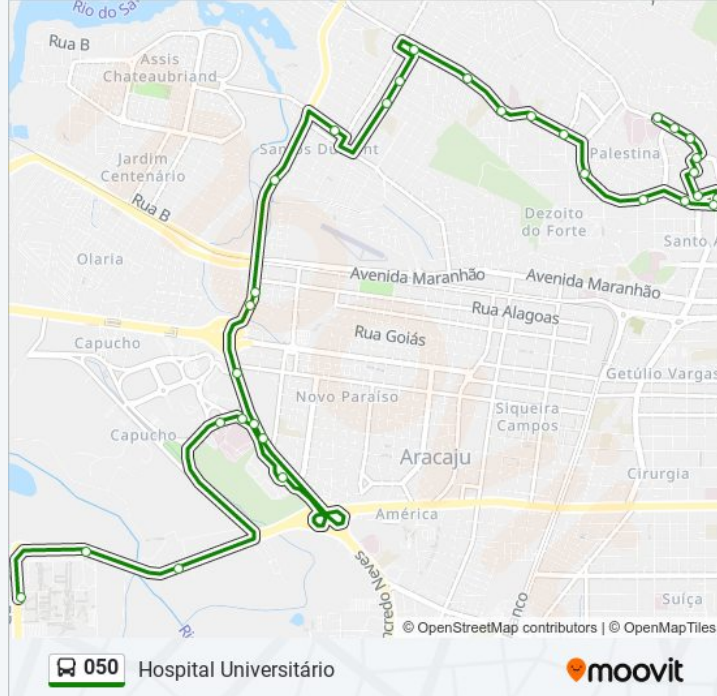

Sentido: Hospital Universitário

31 pontos

[VER OS HORÁRIOS DA LINHA](#)

Terminal Campus

Avenida Marechal Cândido Mariano Da Silva
Rondon, 1855

Avenida Marechal Cândido Mariano Da Silva
Rondon, 1515 | Progresso

Informações da linha de ônibus 050

Sentido: Hospital Universitário

Paradas: 31

Duração da viagem: 30 min

Resumo da linha:

Avenida Presidente Juscelino Kubitscheck, 145

Avenida Visconde De Maracaju, 242

Avenida Engenheiro Gentil Tavares, 281

Avenida Visconde De Maracaju 72

Rua Do Carmo, 150

Rua Japarutuba, 838

Rua De Muribeca, 336

Rua Edmilson Souza, 21

Rua Santa Maria, 2-92

Rua Cláudio Batista, 169

Rua Cláudio Batista, 334

Rua Cláudio Batista, 446

Sentido: Terminal Campus

21 pontos

[VER OS HORÁRIOS DA LINHA](#)

Rua Cláudio Batista, 446

Rua Santa Terezinha 231

Avenida Artur Fortes

Avenida Visconde De Maracaju, 448