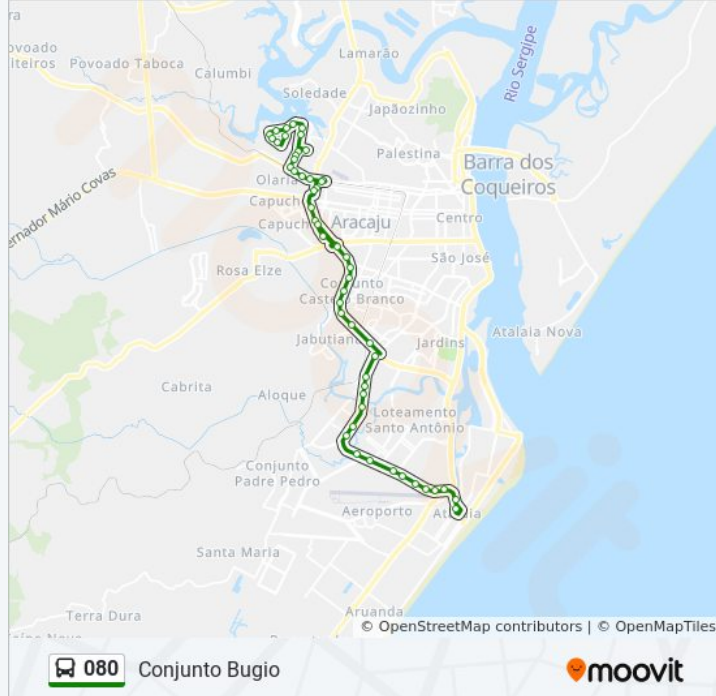

Avenida Maranhão, 2802-2810

Avenida Matadouro, 238-250

Avenida Matadouro, 434-486

Avenida Matadouro, 764

Rua Manoel Vieira Melo, 64

Rua Manoel Vieira Melo, 300

Rua Manoel Vieira Melo, 392

Rua Manoel Vieira Melo, 520

Avenida Centenário, 90

Avenida Poço Do Mero, 385

Avenida Poço Do Mero, 336

Avenida Poço Do Mero, 918

Avenida Poço Do Mero, 1122

Gds02

Rua A4, 82-138

Rua Do Comércio 2 | Terminal Do Bugio

**Sentido: Terminal Zona Sul**  
39 pontos

[VER OS HORÁRIOS DA LINHA](#)

- Rua Do Comércio 2 | Terminal Do Bugio
- Avenida Poço Do Mero, 1135
- Avenida Poço Do Mero, 933
- Avenida Poço Do Mero, 561
- Rua G Cj Assis Chateaubriand, 145
- Avenida Centenário, 399
- Rua Radialista José Da Silva Lima, 280 | Posto De Saúde Jardim Centenario.
- Avenida Santa Gleide, 971
- Avenida Santa Gleide, 749
- Avenida Santa Gleide 505
- Avenida Alcides Fontes 234
- Avenida Presidente Tancredo Neves, 7601-7797
- Avenida Presidente Tancredo Neves
- Terminal Zona Norte Leonel Brizola - Desembarque
- Tn07 Jabutiana
- Avenida Presidente Tancredo Neves, 5545
- Avenida Presidente Tancredo Neves, 6055
- Avenida Presidente Tancredo Neves, 5127
- Avenida Presidente Tancredo Neves, 8215
- Avenida Presidente Tancredo Neves, 105
- Avenida Presidente Tancredo Neves 3231
- Avenida Presidente Tancredo Neves 1027
- Terminal D.I.A. | Desembarque
- Avenida Empresário José Carlos Silvarollemborg, 4560 | Sergyene
- Avenida Empresário José Carlos Silva
- Avenida Empresário José Carlos Silva 166
- Avenida Empresário José Carlos Silva, 4731
- Avenida Empresário José Carlos Da Silva
- Avenida Empresário José Carlos Silva 3935

**Informações da linha de ônibus 080**

**Sentido:** Terminal Zona Sul

**Paradas:** 39

**Duração da viagem:** 41 min

**Resumo da linha:**

Avenida Empresário José Carlos Silva 3425

Hr16 Aeroporto

Avenida Prefeito Heráclito Guimarães  
Rollemberg, 2355