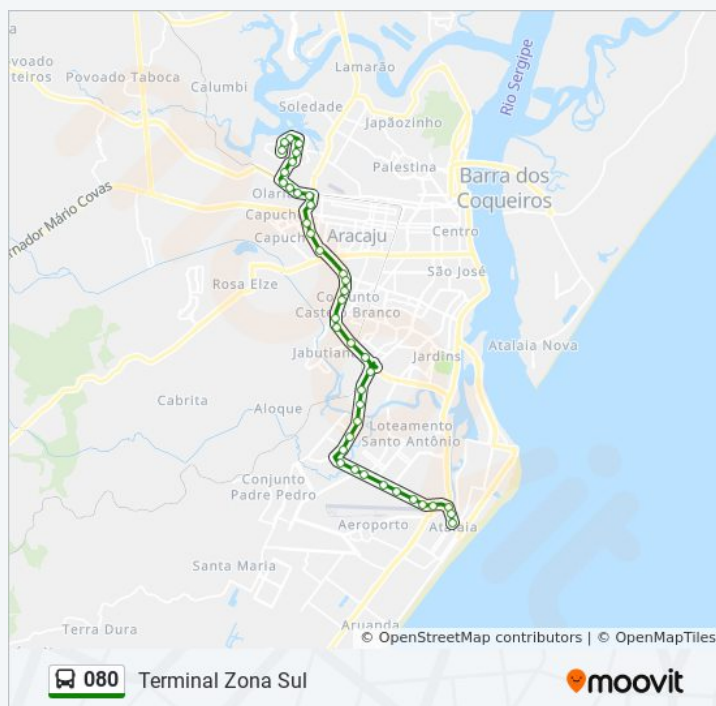

**Sentido: Terminal Zona Sul**  
39 pontos

[VER OS HORÁRIOS DA LINHA](#)

- Rua Do Comércio 2 | Terminal Do Bugio
- Avenida Poço Do Mero, 1135
- Avenida Poço Do Mero, 933
- Avenida Poço Do Mero, 561
- Rua G Cj Assis Chateaubriand, 145
- Avenida Centenário, 399
- Rua Radialista José Da Silva Lima, 280 | Posto De Saúde Jardim Centenario.
- Avenida Santa Gleide, 971
- Avenida Santa Gleide, 749
- Avenida Santa Gleide 505
- Avenida Alcides Fontes 234
- Avenida Presidente Tancredo Neves, 7601-7797
- Avenida Presidente Tancredo Neves
- Terminal Zona Norte Leonel Brizola - Desembarque
- Tn07 Jabutiana
- Avenida Presidente Tancredo Neves, 5545
- Avenida Presidente Tancredo Neves, 6055
- Avenida Presidente Tancredo Neves, 5127
- Avenida Presidente Tancredo Neves, 8215
- Avenida Presidente Tancredo Neves, 105
- Avenida Presidente Tancredo Neves 3231
- Avenida Presidente Tancredo Neves 1027
- Terminal D.I.A. | Desembarque
- Avenida Empresário José Carlos Silvarollemborg, 4560 | Sergyene
- Avenida Empresário José Carlos Silva
- Avenida Empresário José Carlos Silva 166
- Avenida Empresário José Carlos Silva, 4731
- Avenida Empresário José Carlos Da Silva
- Avenida Empresário José Carlos Silva 3935

**Horários da linha de ônibus 080**

Tabela de horários sentido Terminal Zona Sul

Domingo	04:30 - 22:40
Segunda-feira	04:10 - 23:00
Terça-feira	04:10 - 23:00
Quarta-feira	04:10 - 23:00
Quinta-feira	04:10 - 23:00
Sexta-feira	04:10 - 23:00
Sábado	04:00 - 23:00

**Informações da linha de ônibus 080**

**Sentido:** Terminal Zona Sul

**Paradas:** 39

**Duração da viagem:** 41 min

**Resumo da linha:**

Avenida Empresário José Carlos Silva 3425

Hr16 Aeroporto

Avenida Prefeito Heráclito Guimarães  
Rollemberg, 2355