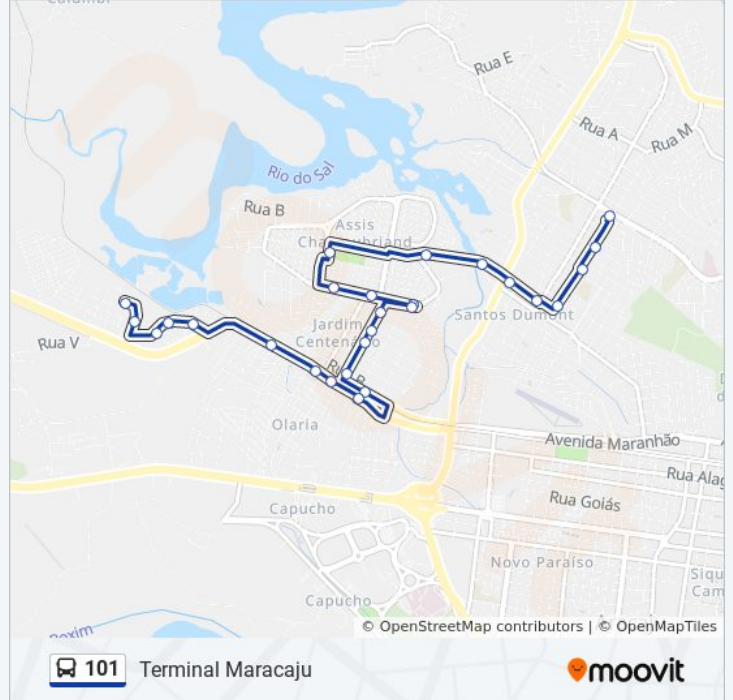

Avenida Poço Do Mero, 336

Avenida Poço Do Mero, 918

Avenida Poço Do Mero, 1122

Rua Do Comércio 2 | Terminal Do Bugio

Avenida Centenário, 399

Rua Radialista José Da Silva Lima, 527

Rua Radialista José Da Silva Lima, 280 | Posto De Saúde Jardim Centenario.

Rua Manoel Vieira Melo, 392

Rua Manoel Vieira Melo, 520

Avenida Centenário, 90

Avenida Centenário, 91

Avenida Centenário, 399

Rua Do Comércio 2 | Terminal Do Bugio

Avenida Serafim Bonfim, 49

Rua General Prado, 152

Rua General Prado, 236

Horários da linha de ônibus 101

Tabela de horários sentido Terminal Maracaju

Domingo	05:15 - 19:15
Segunda-feira	04:50 - 23:15
Terça-feira	04:50 - 23:15
Quarta-feira	04:50 - 23:15
Quinta-feira	04:50 - 23:15
Sexta-feira	04:50 - 23:15
Sábado	05:15 - 21:15

Informações da linha de ônibus 101

Sentido: Terminal Maracaju

Paradas: 19

Duração da viagem: 15 min

Resumo da linha:

Os horários e os mapas do itinerário da linha de ônibus 101 estão disponíveis, no formato PDF offline, no site: moovitapp.com. Use o [Moovit App](#) e viaje de transporte público por Aracaju! Com o Moovit você poderá ver os horários em tempo real dos ônibus, trem e metrô, e receber direções passo a passo durante todo o percurso!