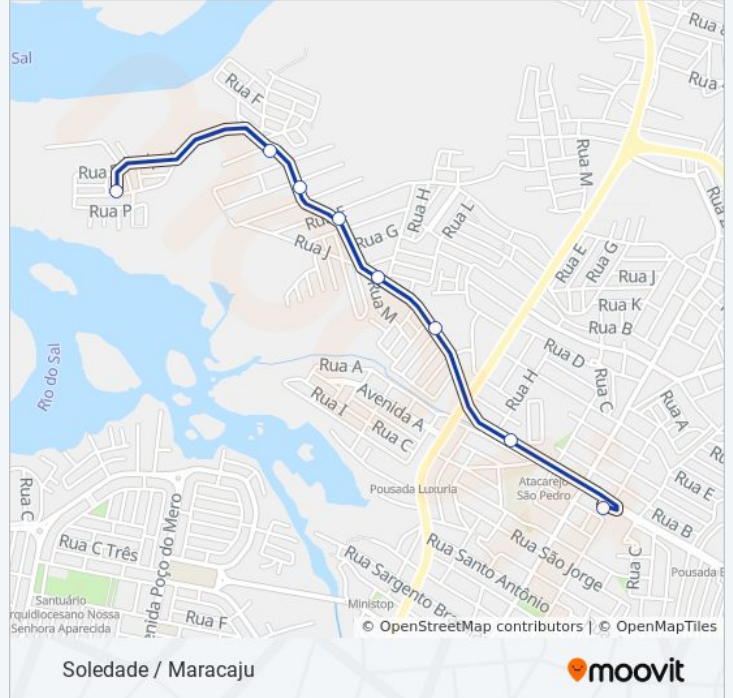

 102

Soledade / Maracaju

[VER NA WEB](#)

A linha de ônibus 102 | (Soledade / Maracaju) tem 2 itinerários.

(1) Soledade: 04:40 - 23:10(2) Terminal Maracaju: 04:30 - 23:20

Use o aplicativo do Moovit para encontrar a estação de ônibus da linha 102 mais perto de você e descubra quando chegará a próxima linha de ônibus 102.

Sentido: Soledade

8 pontos

[VER OS HORÁRIOS DA LINHA](#)

Terminal Maracaju

Avenida Visconde De Maracaju , 1460

Avenida Benjamim Constant, 300

Avenida Benjamim Constant, 542

Avenida Carlos Marques, 206

Avenida Carlos Marques, 348

Avenida Carlos Marques, 539

Rua Antônio Marços, 31

Horários da linha de ônibus 102

Tabela de horários sentido Soledade

Domingo	00:00 - 23:20
Segunda-feira	00:00 - 23:10
Terça-feira	04:40 - 23:10
Quarta-feira	04:40 - 23:10
Quinta-feira	04:40 - 23:10
Sexta-feira	04:40 - 23:10
Sábado	04:48 - 23:20

Informações da linha de ônibus 102**Sentido:** Soledade**Paradas:** 8**Duração da viagem:** 6 min**Resumo da linha:**

Sentido: Terminal Maracaju

8 pontos

[VER OS HORÁRIOS DA LINHA](#)

Rua Antônio Marços, 31