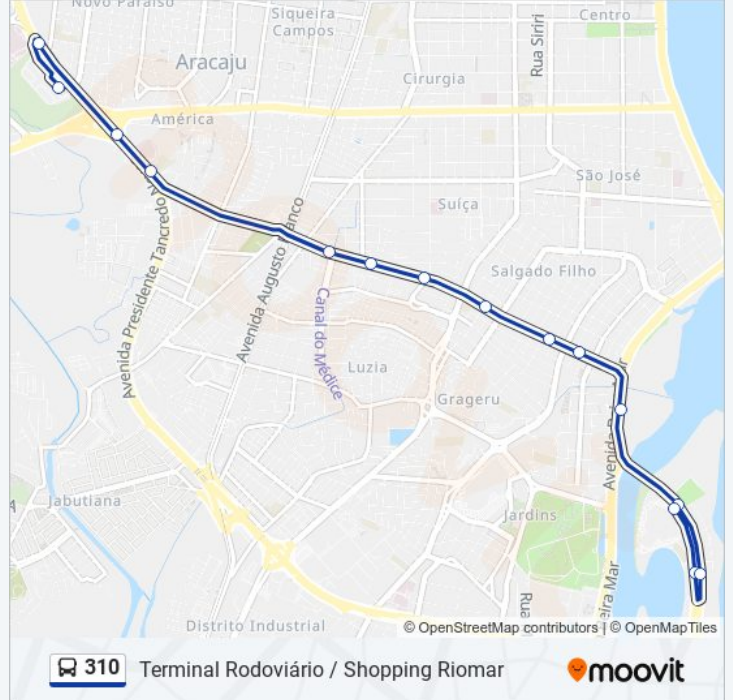

### Sentido: Terminal Zona Oeste

15 pontos

[VER OS HORÁRIOS DA LINHA](#)

Avenida Mario Jorge Menezes Vieira, 1355 |  
Shopping Riomar

Avenida Delmiro Gouveia

Avenida Delmiro Gouveia

Lg05 Coroa De Baixo

Bm19 Jardins

Avenida Presidente Tancredo Neves, 7102-7298

Terminal Zona Norte Leonel Brizola -  
Desembarque

### Horários da linha de ônibus 310

Tabela de horários sentido Terminal Zona Oeste

domingo	05:40 - 21:40
segunda-feira	05:30 - 23:00
terça-feira	05:30 - 23:00
quarta-feira	05:30 - 23:00
quinta-feira	05:30 - 23:00
sexta-feira	05:30 - 23:00
sábado	05:40 - 23:00

### Informações da linha de ônibus 310

**Sentido:** Terminal Zona Oeste

**Paradas:** 15

**Duração da viagem:** 18 min

**Resumo da linha:**

Os horários e os mapas do itinerário da linha de ônibus 310 estão disponíveis, no formato PDF offline, no site: [moovitapp.com](https://moovitapp.com). Use o [Moovit App](#) e viaje de transporte público por Aracaju! Com o Moovit você poderá ver os horários em tempo real dos ônibus, trem e metrô, e receber direções passo a passo durante todo o percurso!