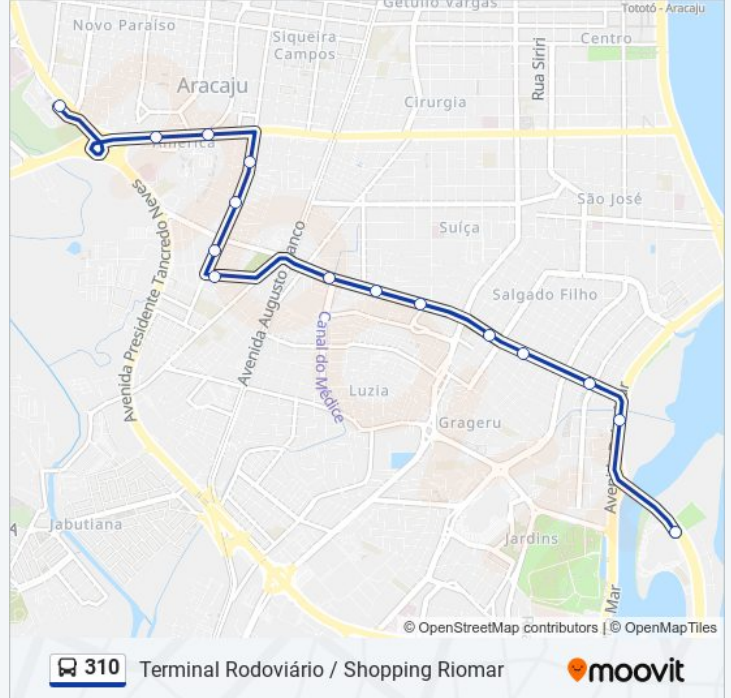

A linha de ônibus 310 | (Terminal Rodoviário / Shopping Riomar) tem 2 itinerários.

(1) Shopping Riomar: 05:00 - 21:40(2) Terminal Zona Oeste: 05:30 - 23:00

Use o aplicativo do Moovit para encontrar a estação de ônibus da linha 310 mais perto de você e descubra quando chegará a próxima linha de ônibus 310.

### Sentido: Shopping Riomar

15 pontos

[VER OS HORÁRIOS DA LINHA](#)

Terminal Zona Norte Leonel Brizola - Embarque  
Avenida Doutor José Da Silva Ribeiro Filho, 349  
Avenida Doutor José Da Silva Ribeiro Filho, 889  
Rua Acre, 1642  
Rua Acre, 2012  
Ac06 América  
Rua Frei Luiz Canolo De Noronha, 39  
Glr01 Ponto Novo  
Glr03 Luzia  
Avenida Gonçalo Rollemberg Leite, 1699  
Avenida Francisco Porto, 1001  
Fp01 Grageru  
Fp03 Jardins  
Avenida Paulo Barreto De Menezes, 1634  
Avenida Mario Jorge Menezes Vieira, 1355 |  
Shopping Riomar

### Informações da linha de ônibus 310

**Sentido:** Shopping Riomar

**Paradas:** 15

**Duração da viagem:** 18 min

**Resumo da linha:**

### Sentido: Terminal Zona Oeste

15 pontos

[VER OS HORÁRIOS DA LINHA](#)

Avenida Mario Jorge Menezes Vieira, 1355 |  
Shopping Riomar

Avenida Delmiro Gouveia

Avenida Delmiro Gouveia

Lg05 Coroa De Baixo

Bm19 Jardins