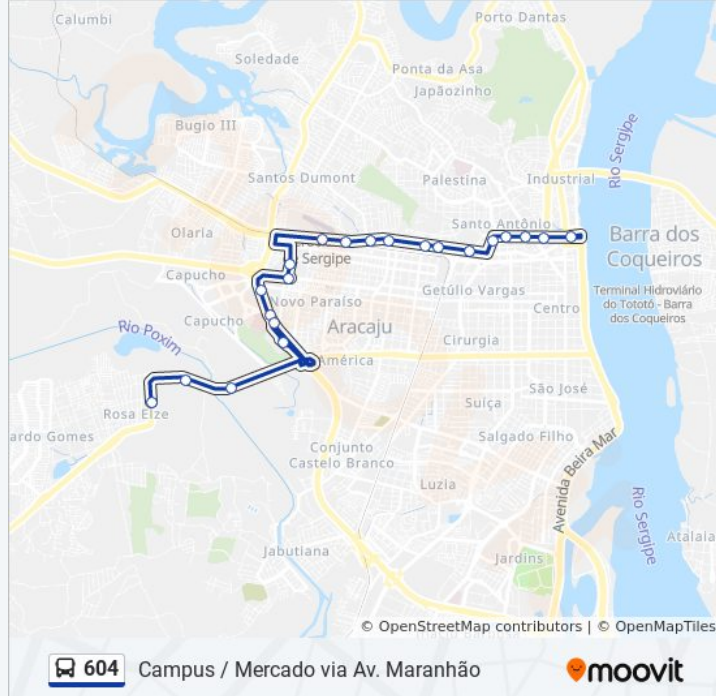

Informações da linha de ônibus 604**Sentido:** Campus**Paradas:** 22**Duração da viagem:** 22 min**Resumo da linha:**

Rondon, 1334

Avenida Marechal Cândido Mariano Da Silva
Rondon, 1800

Avenida Governador Joao Alves Filho, 298

Sentido: Terminal Mercado

19 pontos

[VER OS HORÁRIOS DA LINHA](#)

Terminal Campus

Avenida Marechal Cândido Mariano Da Silva
Rondon, 1855

Avenida Marechal Cândido Mariano Da Silva
Rondon, 1515 | Progresso

Avenida Presidente Tancredo Neves, 7102-7298

Avenida Maranhão 923

Avenida Maranhão, 671 | Hospital Nestor Paiva

Avenida Engenheiro Gentil Tavares, 350

Avenida Simeão Sobral, 971

Avenida Simeão Sobral, 685

Horários da linha de ônibus 604

Tabela de horários sentido Terminal Mercado

Sentido: Terminal Mercado

Paradas: 19

Duração da viagem: 21 min

Resumo da linha:

Avenida Simeão Sobral, 439

Terminal Mercado | Desembarque

Os horários e os mapas do itinerário da linha de ônibus 604 estão disponíveis, no formato PDF offline, no site: moovitapp.com. Use o [Moovit App](#) e viaje de transporte público por Aracaju! Com o Moovit você poderá ver os horários em tempo real dos ônibus, trem e metrô, e receber direções passo a passo durante todo o percurso!