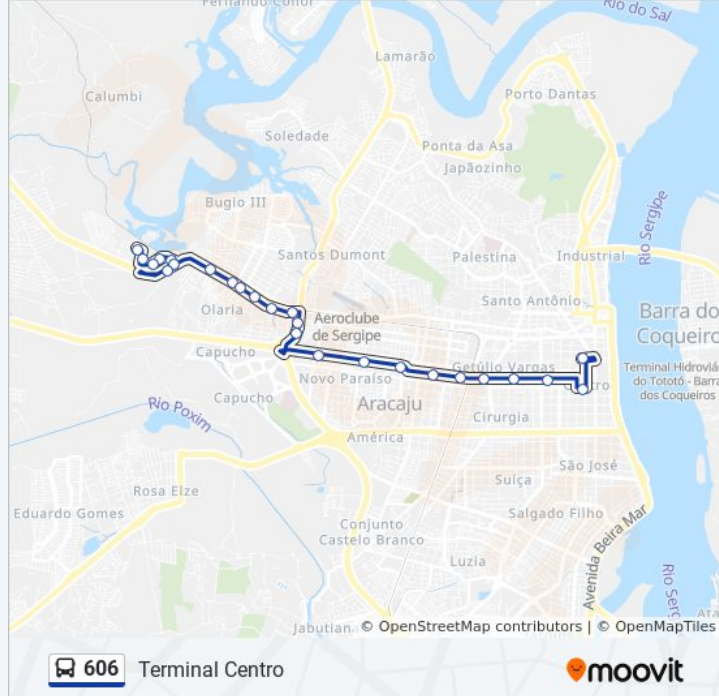

606

Parque São José

VER NA WEB

A linha de ônibus 606 | (Parque São José) tem 2 itinerários.

(1) Parque São José: 00:00 - 23:00(2) Terminal Centro: 05:00 - 23:30

Use o aplicativo do Moovit para encontrar a estação de ônibus da linha 606 mais perto de você e descubra quando chegará a próxima linha de ônibus 606.

Informações da linha de ônibus 606**Sentido:** Parque São José**Paradas:** 22**Duração da viagem:** 20 min**Resumo da linha:**

Sentido: Terminal Centro

20 pontos

[VER OS HORÁRIOS DA LINHA](#)

Rua H , 33

Rua Duzentos E Treze 212

Rua Laranjeiras, 939

Horários da linha de ônibus 606

Tabela de horários sentido Terminal Centro

Domingo	05:00 - 21:45
Segunda-feira	05:00 - 23:30
Terça-feira	05:00 - 23:30
Quarta-feira	05:00 - 23:30
Quinta-feira	05:00 - 23:30
Sexta-feira	05:00 - 23:30
Sábado	05:00 - 22:00

Informações da linha de ônibus 606

Sentido: Terminal Centro

Paradas: 20

Duração da viagem: 21 min

Resumo da linha:

Praça Olímpio Campos

Terminal Centro

Os horários e os mapas do itinerário da linha de ônibus 606 estão disponíveis, no formato PDF offline, no site: moovitapp.com. Use o [Moovit App](#) e viaje de transporte público por Aracaju! Com o Moovit você poderá ver os horários em tempo real dos ônibus, trem e metrô, e receber direções passo a passo durante todo o percurso!