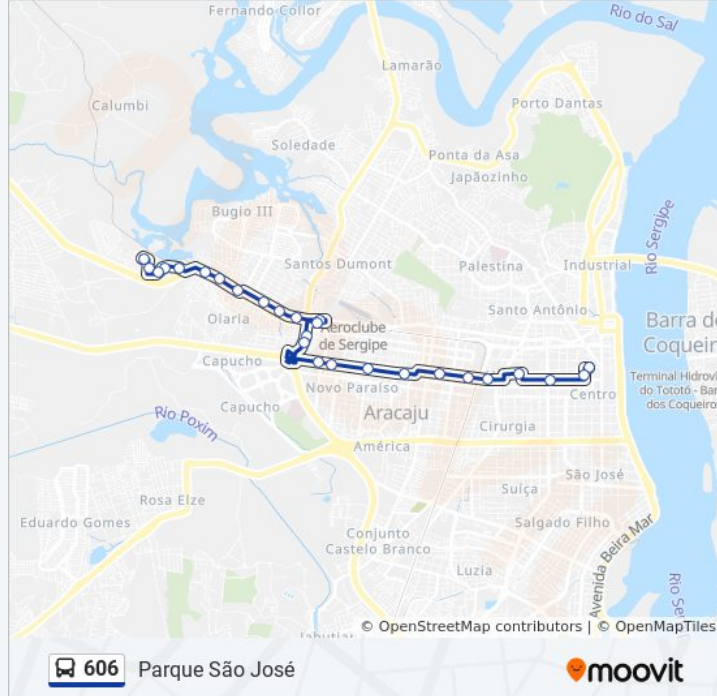

Sentido: Parque São José

22 pontos

[VER OS HORÁRIOS DA LINHA](#)

Terminal Centro

Rua São Cristóvão, 992

Rua Divina Pastora, 1318

Rua São Cristóvão

Rua Santa Catarina, 138

Avenida Alcides Fontes 110

Avenida São Paulo, 2765

Avenida Maranhão, 2802-2810

Avenida Matadouro, 238-250

Avenida Matadouro, 434-486

Avenida Matadouro, 764

Avenida Santa Gleide, 2000

Avenida Santa Gleide, 2240

Avenida Santa Gleide, 2510

Rua R, 225

Horários da linha de ônibus 606

Tabela de horários sentido Parque São José

Domingo	05:30 - 22:20
Segunda-feira	05:40 - 23:00
Terça-feira	00:00 - 23:00
Quarta-feira	00:00 - 23:00
Quinta-feira	00:00 - 23:00
Sexta-feira	00:00 - 23:00
Sábado	00:00 - 22:30

Informações da linha de ônibus 606**Sentido:** Parque São José**Paradas:** 22**Duração da viagem:** 20 min**Resumo da linha:**

Sentido: Terminal Centro

20 pontos

[VER OS HORÁRIOS DA LINHA](#)

Rua H , 33

Rua Duzentos E Treze 212