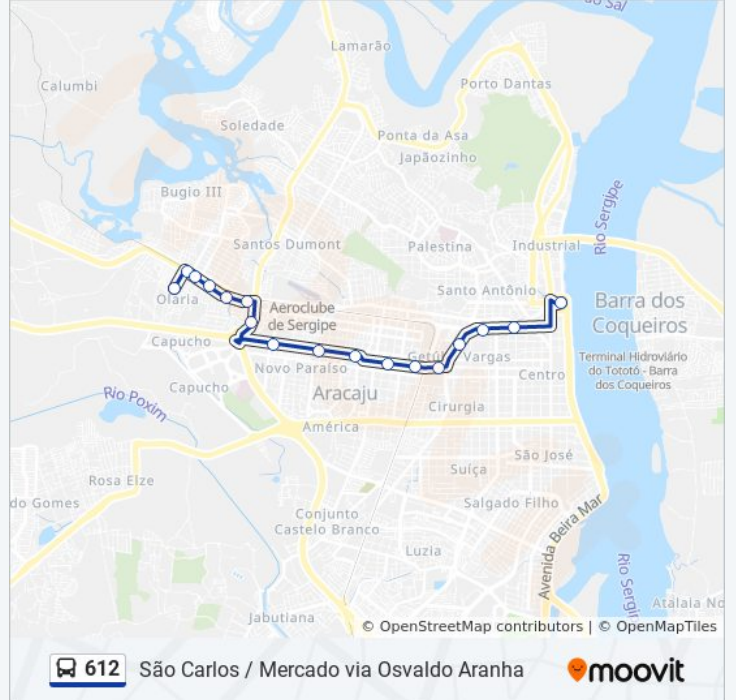

Sentido: São Carlos

15 pontos

[VER OS HORÁRIOS DA LINHA](#)

Terminal Mercado

Avenida Coelho E Campos, 174

Avenida Coelho E Campos, 1056

Rua São Cristóvão

Rua Santa Catarina, 138

- Rua Tânia Da Mota Paixão, 463
- Rua Tânia Da Mota Paixão, 453
- Avenida Santa Gleide, 971
- Avenida Santa Gleide, 749
- Avenida Santa Gleide 505
- Avenida Alcides Fontes 234
- Avenida Chanceler Osvaldo Aranha, 1231-1303
- Avenida Chanceler Osvaldo Aranha, 613
- Avenida Chanceler Osvaldo Aranha, 47-133
- Rua Mariano Salmeron, 495
- Ms03 Siqueira Campos
- Lar01 Getúlio Vargas
- Avenida Engenheiro Gentil Tavares, 320
- Avenida Coelho E Campos, 1071
- Avenida Coelho E Campos, 599
- Terminal Mercado

Horários da linha de ônibus 612

Tabela de horários sentido Terminal Mercado

domingo	Fora de Operação
segunda-feira	05:00 - 19:00
terça-feira	05:00 - 19:00
quarta-feira	05:00 - 19:00
quinta-feira	05:00 - 19:00
sexta-feira	05:00 - 19:00
sábado	06:00 - 13:00

Informações da linha de ônibus 612

Sentido: Terminal Mercado

Paradas: 16

Duração da viagem: 17 min

Resumo da linha:

Os horários e os mapas do itinerário da linha de ônibus 612 estão disponíveis, no formato PDF offline, no site: moovitapp.com. Use o [Moovit App](#) e viaje de transporte público por Aracaju! Com o Moovit você poderá ver os horários em tempo real dos ônibus, trem e metrô, e receber direções passo a passo durante todo o percurso!