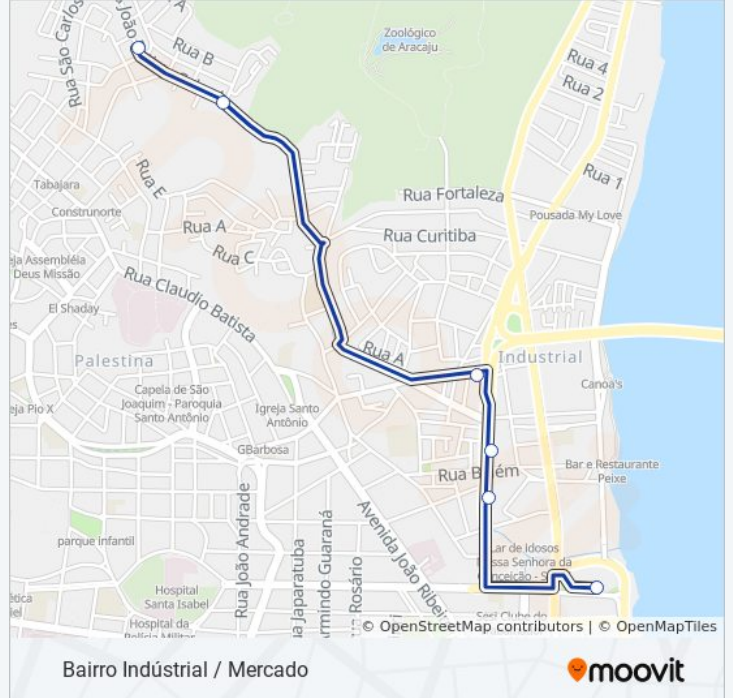

613

Bairro Industrial / Mercado

Use O App

A linha de ônibus 613 | (Bairro Industrial / Mercado) tem 2 itinerários.

(1) Bairro Industrial: 06:00 - 22:40(2) Terminal Mercado: 05:40 - 22:25

Use o aplicativo do Moovit para encontrar a estação de ônibus da linha 613 mais perto de você e descubra quando chegará a próxima linha de ônibus 613.

Sentido: Bairro Industrial

5 pontos

[VER OS HORÁRIOS DA LINHA](#)

Terminal Mercado

Avenida José Conrado De Araújo, 293

Avenida Corintho Leite, 127

Avenida Lauro De Britto Porto, 870

Rua João Batista Cabral, 180

Informações da linha de ônibus 613**Sentido:** Bairro Industrial**Paradas:** 5**Duração da viagem:** 8 min**Resumo da linha:**

Sentido: Terminal Mercado

13 pontos

[VER OS HORÁRIOS DA LINHA](#)

- Rua João Batista Cabral, 180
- Avenida Lauro De Britto Porto, 865
- Avenida Lauro De Britto Porto, 93
- Rua São Sebastião, 1-59
- Rua Curitiba, 693
- Avenida Corinto Leite 295
- Rua Fortaleza
- Rua Altamira, 386
- Alf02 Industrial
- Jro02 Industrial
- Avenida João Rodrigues, 153
- Avenida João Rodrigues 324
- Terminal Mercado | Desembarque