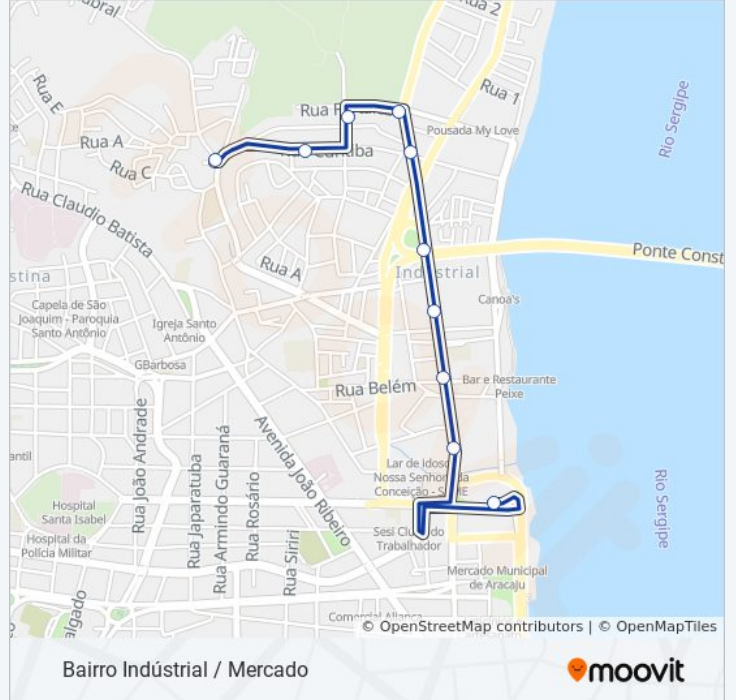

613

Bairro Industrial / Mercado

Use O App

A linha de ônibus 613 | (Bairro Industrial / Mercado) tem 2 itinerários.

(1) Bairro Industrial: 06:00 - 22:40(2) Terminal Mercado: 05:40 - 22:25

Use o aplicativo do Moovit para encontrar a estação de ônibus da linha 613 mais perto de você e descubra quando chegará a próxima linha de ônibus 613.

Sentido: Bairro Industrial

5 pontos

[VER OS HORÁRIOS DA LINHA](#)

Terminal Mercado

Avenida José Conrado De Araújo, 293

Avenida Corintho Leite, 127

Avenida Lauro De Britto Porto, 870

Rua João Batista Cabral, 180

Informações da linha de ônibus 613**Sentido:** Bairro Industrial**Paradas:** 5**Duração da viagem:** 8 min**Resumo da linha:**

Sentido: Terminal Mercado

13 pontos

[VER OS HORÁRIOS DA LINHA](#)

- Rua João Batista Cabral, 180
- Avenida Lauro De Britto Porto, 865
- Avenida Lauro De Britto Porto, 93
- Rua São Sebastião, 1-59
- Rua Curitiba, 693
- Avenida Corinto Leite 295
- Rua Fortaleza
- Rua Altamira, 386
- Alf02 Industrial
- Jro02 Industrial
- Avenida João Rodrigues, 153
- Avenida João Rodrigues 324
- Terminal Mercado | Desembarque

Informações da linha de ônibus 613

Sentido: Terminal Mercado

Paradas: 13

Duração da viagem: 11 min

Resumo da linha:

Os horários e os mapas do itinerário da linha de ônibus 613 estão disponíveis, no formato PDF offline, no site: moovitapp.com. Use o [Moovit App](#) e viaje de transporte público por Aracaju! Com o Moovit você poderá ver os horários em tempo real dos ônibus, trem e metrô, e receber direções passo a passo durante todo o percurso!