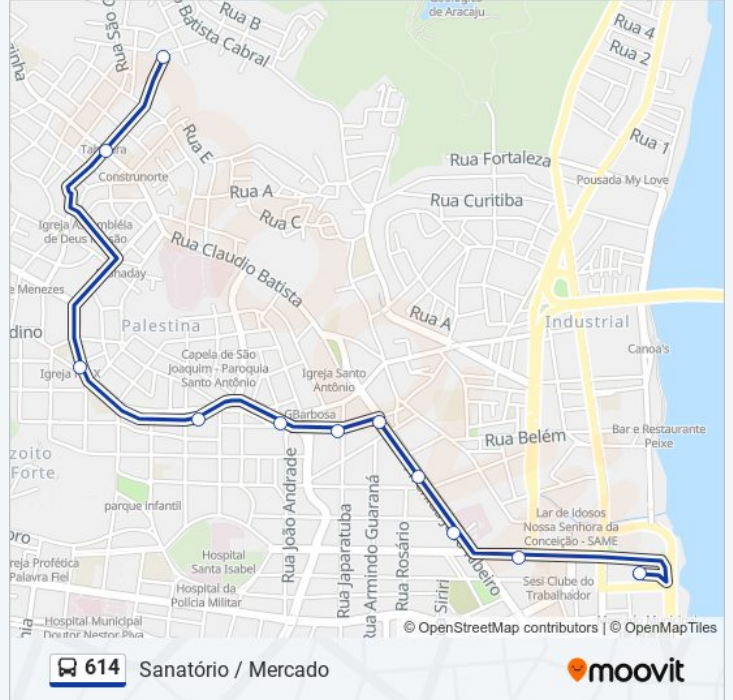

Rua Japaratuba, 630

Rua Japaratuba, 838

Rua De Muribeca, 336

Rua Edmilson Souza, 21

Rua Santa Maria, 2-92

Rua Cláudio Batista, 169

Rua Cláudio Batista, 334

Rua Cláudio Batista, 446

Rua Nossa Senhora Da Glória, 1055

Rua Nossa Senhora Da Glória

Avenida Visconde De Maracaju, 242

Avenida Engenheiro Gentil Tavares, 281

Avenida Visconde De Maracaju 72

Rua Do Carmo, 150

Avenida João Ribeiro, 1337

Avenida João Ribeiro 1089

Avenida João Ribeiro, 853

Avenida Simeão Sobral, 439

Terminal Mercado | Desembarque

Horários da linha de ônibus 614

Tabela de horários sentido Terminal Mercado

domingo	Fora de Operação
segunda-feira	04:10 - 23:30
terça-feira	04:10 - 23:30
quarta-feira	04:10 - 23:30
quinta-feira	04:10 - 23:30
sexta-feira	04:10 - 23:30
sábado	04:10 - 23:30

Informações da linha de ônibus 614

Sentido: Terminal Mercado

Paradas: 11

Duração da viagem: 9 min

Resumo da linha:

Os horários e os mapas do itinerário da linha de ônibus 614 estão disponíveis, no formato PDF offline, no site: moovitapp.com. Use o [Moovit App](#) e viaje de transporte público por Aracaju! Com o Moovit você poderá ver os horários em tempo real dos ônibus, trem e metrô, e receber direções passo a passo durante todo o percurso!