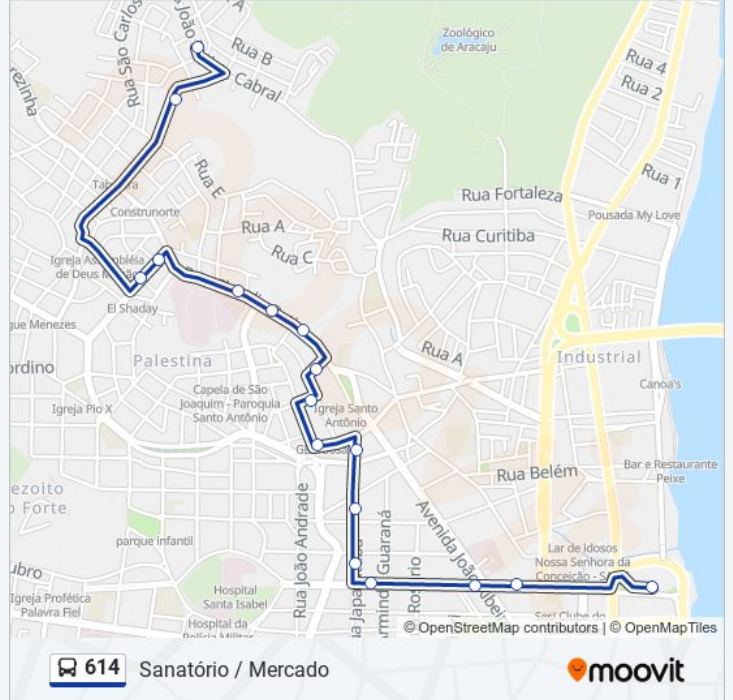

Sentido: Alto Da Jaqueira

17 pontos

[VER OS HORÁRIOS DA LINHA](#)

Terminal Mercado

Avenida Simeão Sobral, 450

Avenida Simeão Sobral, 608

Avenida Simeão Sobral, 984

Rua Japaratuba, 434

Rua Japaratuba, 630

Rua Japaratuba, 838

Rua De Muribeca, 336

Rua Edmilson Souza, 21

Rua Santa Maria, 2-92

Rua Cláudio Batista, 169

Rua Cláudio Batista, 334

Rua Cláudio Batista, 446

Rua Artur Fortes, 387

Rua Artur Fortes, 287

Rua Nossa Senhora Da Glória, 1040

Rua João Batista Cabral, 180

Horários da linha de ônibus 614

Tabela de horários sentido Alto Da Jaqueira

domingo	Fora de Operação
segunda-feira	00:00 - 23:00
terça-feira	00:00 - 23:00
quarta-feira	00:00 - 23:00
quinta-feira	00:00 - 23:00
sexta-feira	00:00 - 23:00
sábado	00:00 - 23:00

Informações da linha de ônibus 614

Sentido: Alto Da Jaqueira

Paradas: 17

Duração da viagem: 10 min

Resumo da linha:

Sentido: Terminal Mercado

11 pontos

[VER OS HORÁRIOS DA LINHA](#)