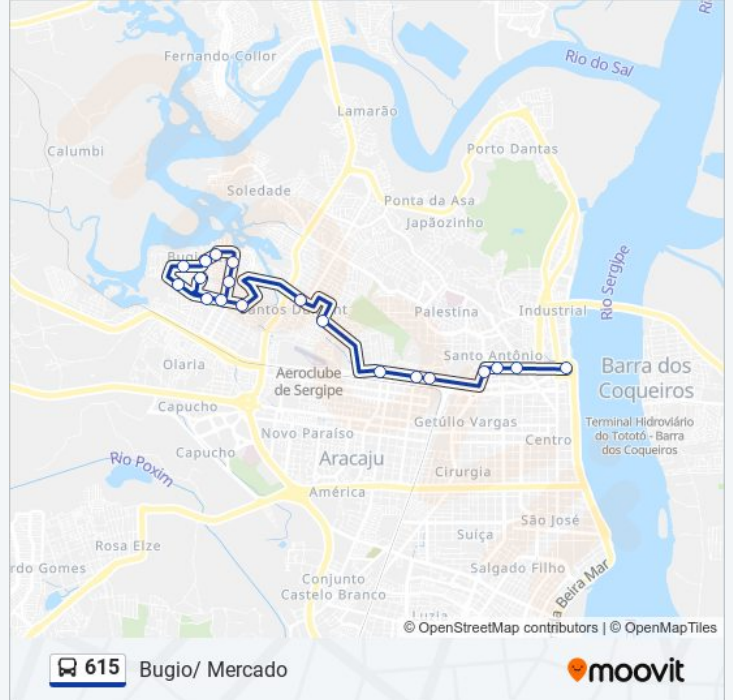

Avenida Maranhão, 554

Avenida Maranhão, 712

Avenida Maranhão, 1382 | Praça Da Avenida Maranhão

Rua Eliseu Santos, 140

Rua Roberto Moraes, 214

Rua Roberto Moraes, 235

Rua São Francisco De Assis, 537

Avenida José De Oliveira Guedes, 413

Avenida Centenário, 90

Avenida Serafim Bonfim, 49

Rua Jonaldo Bonfim, 145

Avenida Maranhão, 1361

Avenida Maranhão 923

Avenida Maranhão, 671 | Hospital Nestor Paiva

Avenida Engenheiro Gentil Tavares, 350

Avenida Simeão Sobral, 971

Avenida Simeão Sobral, 685

Horários da linha de ônibus 615

Tabela de horários sentido Terminal Mercado

domingo	Fora de Operação
segunda-feira	04:40 - 14:05
terça-feira	04:40 - 14:05
quarta-feira	04:40 - 14:05
quinta-feira	04:40 - 14:05
sexta-feira	04:40 - 14:05
sábado	Fora de Operação

Informações da linha de ônibus 615

Sentido: Terminal Mercado

Paradas: 19

Duração da viagem: 20 min

Resumo da linha:

Os horários e os mapas do itinerário da linha de ônibus 615 estão disponíveis, no formato PDF offline, no site: moovitapp.com. Use o [Moovit App](#) e viaje de transporte público por Aracaju! Com o Moovit você poderá ver os horários em tempo real dos ônibus, trem e metrô, e receber direções passo a passo durante todo o percurso!