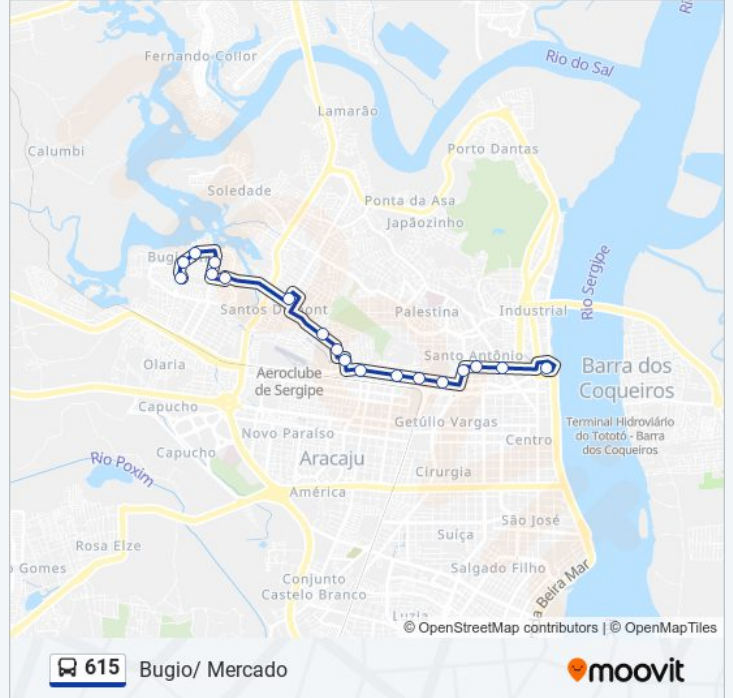

Avenida Maranhão, 554

Avenida Maranhão, 712

Avenida Maranhão, 1382 | Praça Da Avenida Maranhão

Rua Eliseu Santos, 140

Rua Roberto Moraes, 214

Rua Roberto Moraes, 235

Rua São Francisco De Assis, 537

Avenida José De Oliveira Guedes, 413

Avenida Poço Do Mero, 385

Avenida Poço Do Mero, 336

Avenida Poço Do Mero, 918

Avenida Poço Do Mero, 1122

Rua Do Comércio 2 | Terminal Do Bugio

Horários da linha de ônibus 615

Tabela de horários sentido Conjunto Bugio

Sentido: Conjunto Bugio

Paradas: 18

Duração da viagem: 17 min

Resumo da linha:

Sentido: Terminal Mercado

19 pontos

[VER OS HORÁRIOS DA LINHA](#)

Rua Do Comércio 2 | Terminal Do Bugio

Gds 01

Gds02

Avenida Poço Do Mero, 1135

Avenida Poço Do Mero, 933

Avenida Poço Do Mero, 561

Rua G Cj Assis Chateaubriand, 145

Avenida Centenário, 399

Avenida Centenário, 156-198