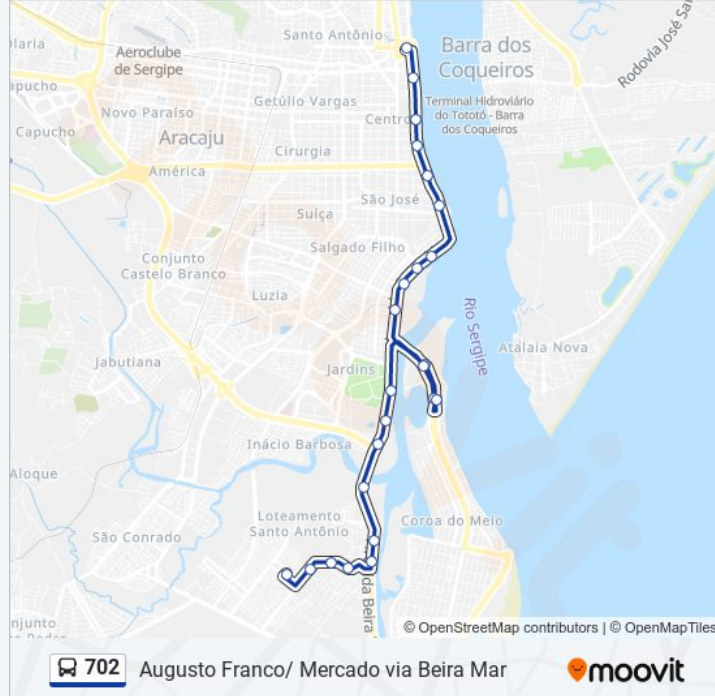

Avenida Ivo Do Prado, 1130

Avenida Beira Mar, 548

Avenida Beira Mar, 926

Avenida Paulo Barreto De Menezes, 1200

Avenida Paulo Barreto De Menezes, 1634

Avenida Mario Jorge Menezes Vieira, 1355 | Shopping Riomar

Informações da linha de ônibus 702

Sentido: Conjunto Augusto Franco

Paradas: 24

Duração da viagem: 28 min

Resumo da linha:

Avenida Paulo Barreto De Menezes, 1200

Avenida Murilo Dantas 943

Avenida Doutor José Tomaz D'Ávila Nabuco, 1155
| Unit Farolândia

Avenida Doutor José Tomaz D'Ávila Nabuco, 1005
| Condomínio Sergipe Del Rey

Praça Major Edeltrudes Teles | Ponto Final Do
Conjunto Augusto Franco

Sentido: Terminal Mercado

36 pontos

[VER OS HORÁRIOS DA LINHA](#)

Praça Major Edeltrudes Teles | Ponto Final Do
Conjunto Augusto Franco

Avenida José Josino De Almeida, 838

Rua Major Hunaldo Dos Santos, 201

Avenida Caçula Barreto, 349-359

Rua Carlos Pereira De Melo, 117

Rua A Dois, 346