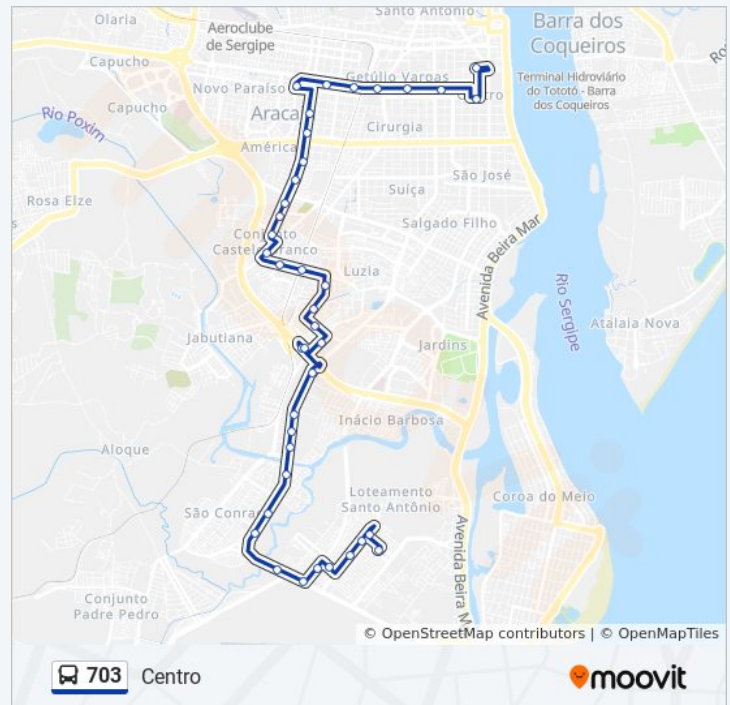

Avenida Luciano Monteiro Sobral, 465

Rua Doutor Álvaro Da Silveira Brito, 36

Rua Castro Alves, 507

Avenida Padre Nestor Sampaio, 3253

Avenida Acrísio Garcez, 250

Avenida São João Batista, 1135

Rua Acre, 2925

Rua Acre, 2699

Rua Acre, 2379

Rua Acre, 2025

Rua Acre, 1707

Ac11 Siqueira Campos

Domingo	05:00 - 20:00
Segunda-feira	04:25 - 22:10
Terça-feira	04:25 - 22:10
Quarta-feira	04:25 - 22:10
Quinta-feira	04:25 - 22:10
Sexta-feira	04:25 - 22:10
Sábado	05:00 - 21:00

Informações da linha de ônibus 703

Sentido: Centro

Paradas: 39

Duração da viagem: 36 min

Resumo da linha:

Parada Secretaria Da Fazenda

Rua Rio Grande Do Sul, 868

Rua Mariano Salmeron, 495

Ms03 Siqueira Campos

Lar01 Getúlio Vargas

Rua Laranjeiras, 1407

Rua Laranjeiras, 939

Praça Olímpio Campos

Terminal Centro

Os horários e os mapas do itinerário da linha de ônibus 703 estão disponíveis, no formato PDF offline, no site: moovitapp.com. Use o [Moovit App](#) e viaje de transporte público por Aracaju! Com o Moovit você poderá ver os horários em tempo real dos ônibus, trem e metrô, e receber direções passo a passo durante todo o percurso!