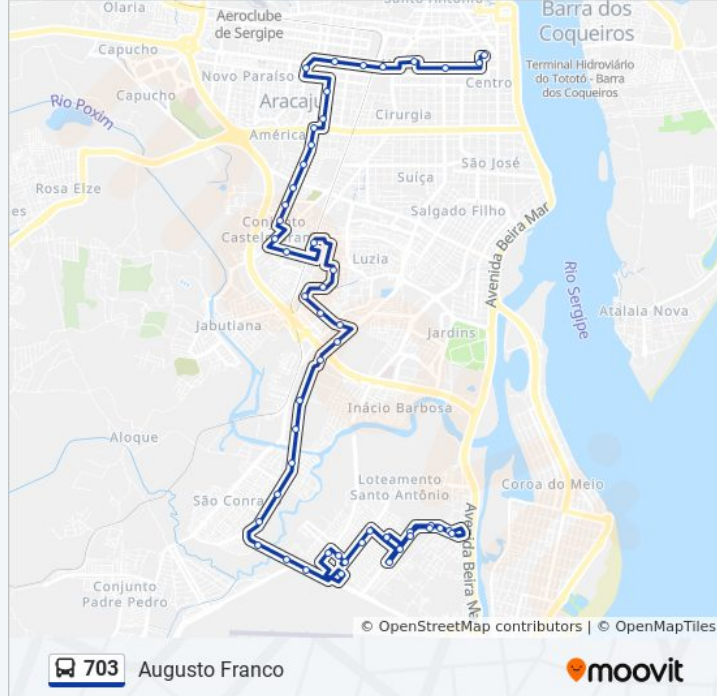

Praça Major Edeltrudes Teles | Ponto Final Do
Conjunto Augusto Franco

Jtd04

Avenida Doutor José Tomaz D'Ávila Nabuco,
572-704 | Condomínio Marazul

Avenida Doutor José Tomaz D'Ávila Nabuco, 950
| G. Barbosa

Avenida Murilo Dantas, 185

Avenida Murilo Dantas, 18

Avenida Murilo Dantas, 941

Avenida Murilo Dantas 943

Avenida Doutor José Tomaz D'Ávila Nabuco,
1155 | Unit Farolândia

Avenida Doutor José Tomaz D'Ávila Nabuco,
1005 | Condomínio Sergipe Del Rey

Praça Major Edeltrudes Teles | Ponto Final Do
Conjunto Augusto Franco

703 Augusto Franco

moovit

Sentido: Centro

Horários da linha de ônibus 703

Tabela de horários sentido Centro

39 pontos

[VER OS HORÁRIOS DA LINHA](#)

Praça Major Edeltrudes Teles | Ponto Final Do Conjunto Augusto Franco

Avenida José Josino De Almeida, 838

Avenida Josino José De Almeida, 773

Avenida Josino José De Almeida, 533

Rua Tenente Waldir Dos Santos, 563 | Praça Dos Correios