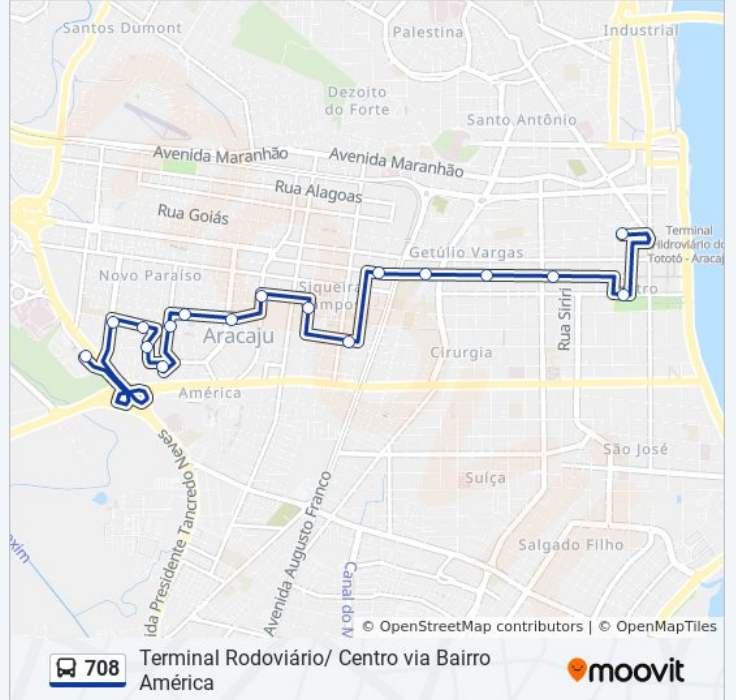

Use o aplicativo do Moovit para encontrar a estação de ônibus da linha 708 mais perto de você e descubra quando chegará a próxima linha de ônibus 708.

Sentido: Bairro América

16 pontos

[VER OS HORÁRIOS DA LINHA](#)

Rua Porto Alegre, 147

Ms03 Siqueira Campos

Lar01 Getúlio Vargas

Rua Laranjeiras, 1407

Rua Laranjeiras, 939

Praça Olímpio Campos

Terminal Centro

Horários da linha de ônibus 708

Tabela de horários sentido Terminal Centro

Domingo	06:00 - 12:30
Segunda-feira	05:00 - 21:30
Terça-feira	05:00 - 21:30
Quarta-feira	05:00 - 21:30
Quinta-feira	05:00 - 21:30
Sexta-feira	05:00 - 21:30
Sábado	06:00 - 19:30

Informações da linha de ônibus 708

Sentido: Terminal Centro

Paradas: 16

Duração da viagem: 16 min

Resumo da linha:

Os horários e os mapas do itinerário da linha de ônibus 708 estão disponíveis, no formato PDF offline, no site: moovitapp.com. Use o [Moovit App](#) e viaje de transporte público por Aracaju! Com o Moovit você poderá ver os horários em tempo real dos ônibus, trem e metrô, e receber direções passo a passo durante todo o percurso!