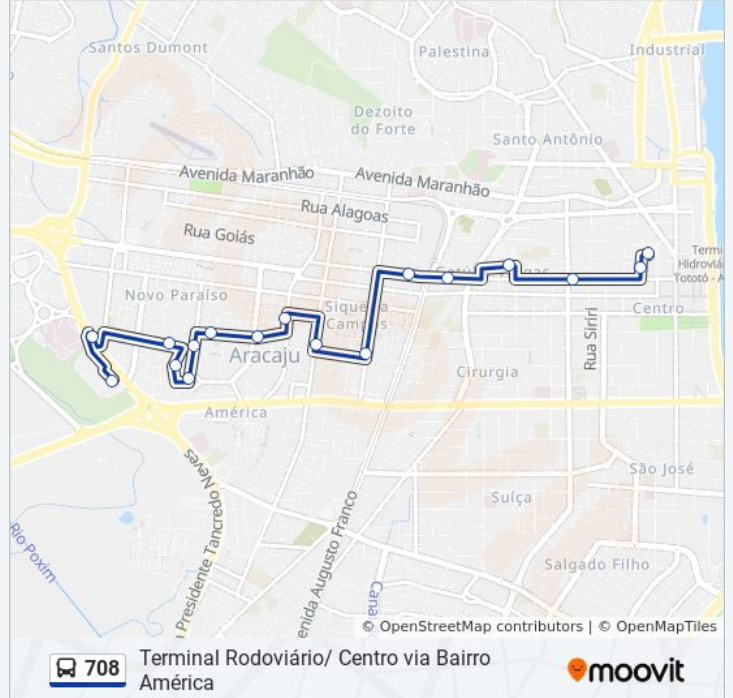

708

Terminal Rodoviário/ Centro via Bairro América

VER NA WEB

A linha de ônibus 708 | (Terminal Rodoviário/ Centro via Bairro América) tem 2 itinerários.

(1) Bairro América: 05:30 - 22:00(2) Terminal Centro: 05:00 - 21:30

Use o aplicativo do Moovit para encontrar a estação de ônibus da linha 708 mais perto de você e descubra quando chegará a próxima linha de ônibus 708.

Sentido: Bairro América

16 pontos

[VER OS HORÁRIOS DA LINHA](#)

Rua Guilherme José Martins, 182

Rua Guilherme José Martins, 526

Rua Cuba, 205

Praça Franklin Delano Roosevelt, 20

Rua México, 777

Rua Haiti, 272

Avenida Presidente Tancredo Neves, 7102-7298

Terminal Zona Norte Leonel Brizola -
Desembarque

Informações da linha de ônibus 708**Sentido:** Bairro América**Paradas:** 16**Duração da viagem:** 16 min**Resumo da linha:**

Sentido: Terminal Centro

16 pontos

[VER OS HORÁRIOS DA LINHA](#)

Terminal Zona Norte Leonel Brizola - Embarque