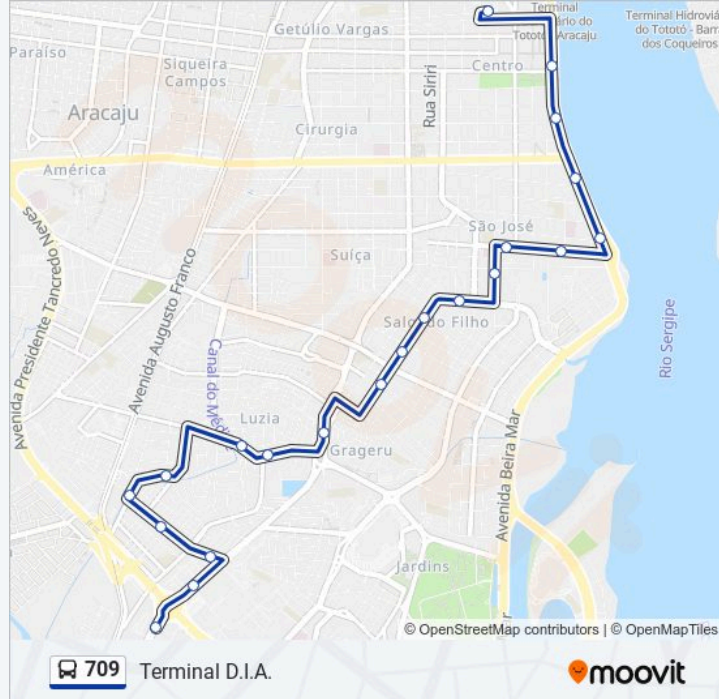

Sentido: Terminal Centro

28 pontos

[VER OS HORÁRIOS DA LINHA](#)

Terminal D.I.A. | Embarque

Avenida Presidente Tancredo Neves, 2700

Rua Pedro José Do Nascimento, 2675 | Praça Anival Dantas

Avenida Dulce Diniz, 100

Avenida Luciano Monteiro Sobral, 465

Rua Doutor Álvaro Da Silveira Brito, 36

Avenida Padre Nestor Sampaio, 805

Praça Desembargador Carlos Vieira Sobral

Rua Ministro Nelson Hungria, 595

Rua Ministro Nelson Hungria 8

Avenida Luciano Monteiro Sobral, 450

Horários da linha de ônibus 709

Tabela de horários sentido Terminal D.I.A.

domingo	05:20 - 20:40
segunda-feira	05:20 - 21:40
terça-feira	05:20 - 21:40
quarta-feira	05:20 - 21:40
quinta-feira	05:20 - 21:40
sexta-feira	05:20 - 21:40
sábado	05:20 - 20:40

Informações da linha de ônibus 709

Sentido: Terminal D.I.A.

Paradas: 21

Duração da viagem: 20 min

Resumo da linha:

Rua Humberto Pôrto Dória, 936

Avenida Adélia Franco, 3505

Terminal D.I.A. | Desembarque