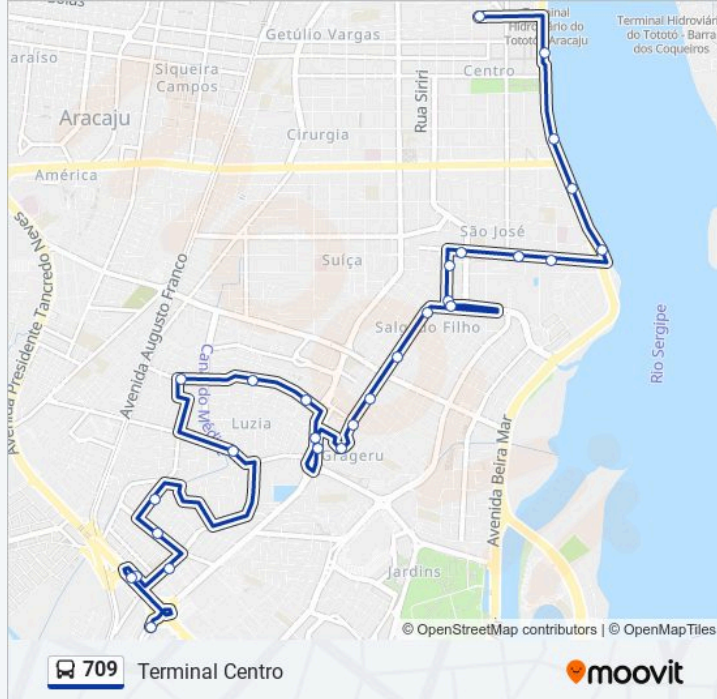

Sentido: Terminal Centro

28 pontos

[VER OS HORÁRIOS DA LINHA](#)

Terminal D.I.A. | Embarque

Avenida Presidente Tancredo Neves, 2700

Rua Pedro José Do Nascimento, 2675 | Praça Anival Dantas

Avenida Dulce Diniz, 100

Avenida Luciano Monteiro Sobral, 465

Rua Doutor Álvaro Da Silveira Brito, 36

Avenida Padre Nestor Sampaio, 805

Praça Desembargador Carlos Vieira Sobral

Rua Ministro Nelson Hungria, 595

Rua Ministro Nelson Hungria 8

Informações da linha de ônibus 709**Sentido:** Terminal Centro**Paradas:** 28**Duração da viagem:** 22 min**Resumo da linha:**

Rua Coronel Stanley Da Silveira, 155

Avenida Augusto Maynard, 579

Am01

Praca Joaquim Inacio Barbosa, 10

Ip03 São José

Ip05 Centro

Avenida Rio Branco, 8251 | Canaleta Rio Branco

Terminal Centro

Sentido: Terminal D.I.A.

21 pontos

[VER OS HORÁRIOS DA LINHA](#)

Terminal Centro