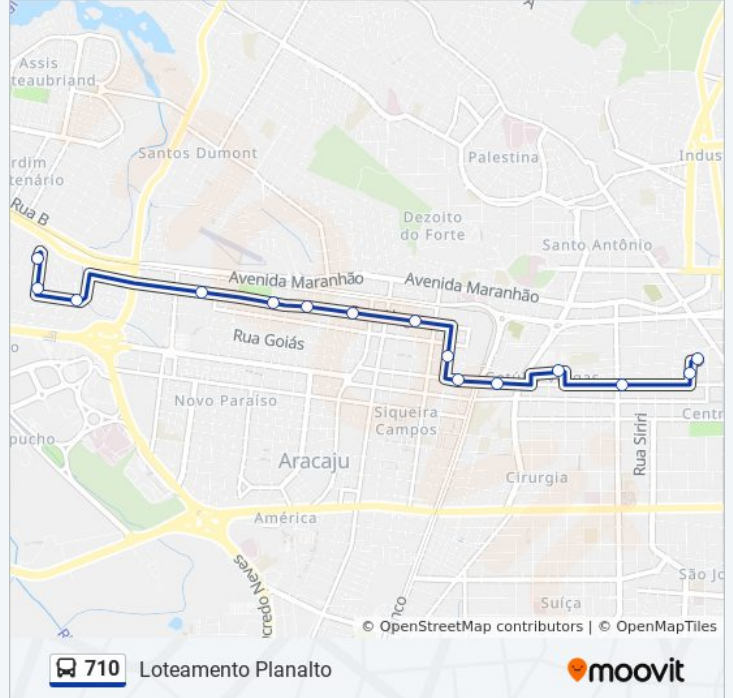

710

Bairro Veneza

Use O App

A linha de ônibus 710 | (Bairro Veneza) tem 3 itinerários.

(1) Bairro Veneza: 04:20 - 23:25(2) Loteamento Planalto: 00:00 - 23:05(3) Terminal Centro: 04:25 - 23:30

Use o aplicativo do Moovit para encontrar a estação de ônibus da linha 710 mais perto de você e descubra quando chegará a próxima linha de ônibus 710.

### Horários da linha de ônibus 710

Tabela de horários sentido Loteamento Planalto

Domingo	05:30 - 23:20
Segunda-feira	04:50 - 23:05
Terça-feira	00:00 - 23:05
Quarta-feira	00:00 - 23:05
Quinta-feira	00:00 - 23:05
Sexta-feira	00:00 - 23:05
Sábado	00:00 - 23:20

### Informações da linha de ônibus 710

**Sentido:** Loteamento Planalto

**Paradas:** 14

**Duração da viagem:** 14 min

**Resumo da linha:**

### Sentido: Terminal Centro

14 pontos

[VER OS HORÁRIOS DA LINHA](#)

Rua Idalício Soares, 207  
Rua Manuel Muniz, 86  
Rua Carira, 129  
Avenida São Paulo, 2765  
Avenida São Paulo, 2287  
Rua Mato Grosso, 1647-1699  
Rua Mato Grosso, 1401  
Rua Mato Grosso, 1117  
Ms03 Siqueira Campos  
Lar01 Getúlio Vargas  
Rua Laranjeiras, 1407  
Rua Laranjeiras, 939  
Praça Olímpio Campos  
Terminal Centro