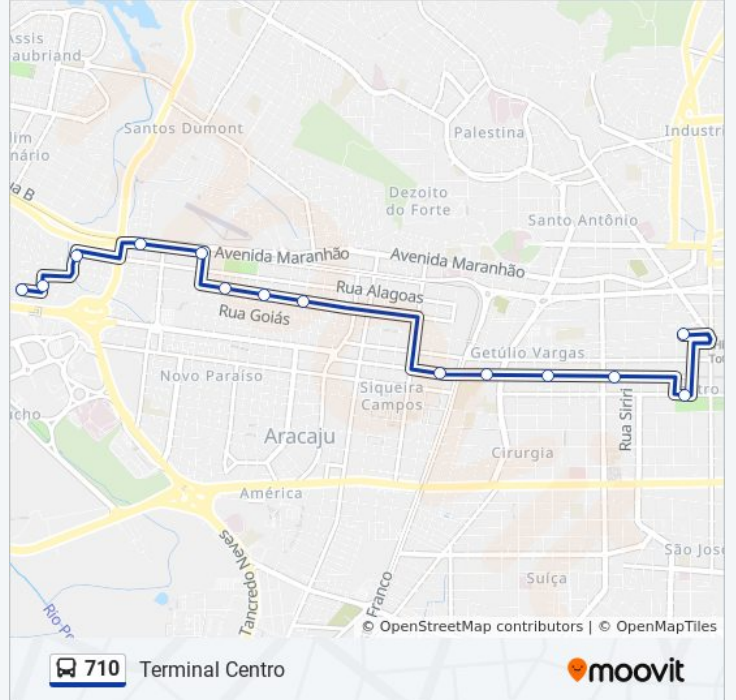

 710

Bairro Veneza

Use O App

A linha de ônibus 710 | (Bairro Veneza) tem 3 itinerários.

(1) Bairro Veneza: 04:20 - 23:25(2) Loteamento Planalto: 00:00 - 23:05(3) Terminal Centro: 04:25 - 23:30

Use o aplicativo do Moovit para encontrar a estação de ônibus da linha 710 mais perto de você e descubra quando chegará a próxima linha de ônibus 710.

Sentido: Loteamento Planalto

Paradas: 14

Duração da viagem: 14 min

Resumo da linha:

Sentido: Terminal Centro

14 pontos

[VER OS HORÁRIOS DA LINHA](#)

Rua Idalício Soares, 207
Rua Manuel Muniz, 86
Rua Carira, 129
Avenida São Paulo, 2765
Avenida São Paulo, 2287
Rua Mato Grosso, 1647-1699
Rua Mato Grosso, 1401
Rua Mato Grosso, 1117
Ms03 Siqueira Campos
Lar01 Getúlio Vargas
Rua Laranjeiras, 1407
Rua Laranjeiras, 939
Praça Olímpio Campos
Terminal Centro

Horários da linha de ônibus 710

Tabela de horários sentido Terminal Centro

domingo	05:05 - 22:25
segunda-feira	05:05 - 22:25
terça-feira	04:25 - 23:30
quarta-feira	04:25 - 23:30
quinta-feira	04:25 - 23:30
sexta-feira	04:25 - 23:30
sábado	04:35 - 23:05

Informações da linha de ônibus 710

Sentido: Terminal Centro

Paradas: 14

Duração da viagem: 14 min

Resumo da linha:

Os horários e os mapas do itinerário da linha de ônibus 710 estão disponíveis, no formato PDF offline, no site: moovitapp.com. Use o [Moovit App](#) e viaje de transporte público por Aracaju! Com o Moovit você poderá ver os horários em tempo real dos ônibus, trem e metrô, e receber direções passo a passo durante todo o percurso!