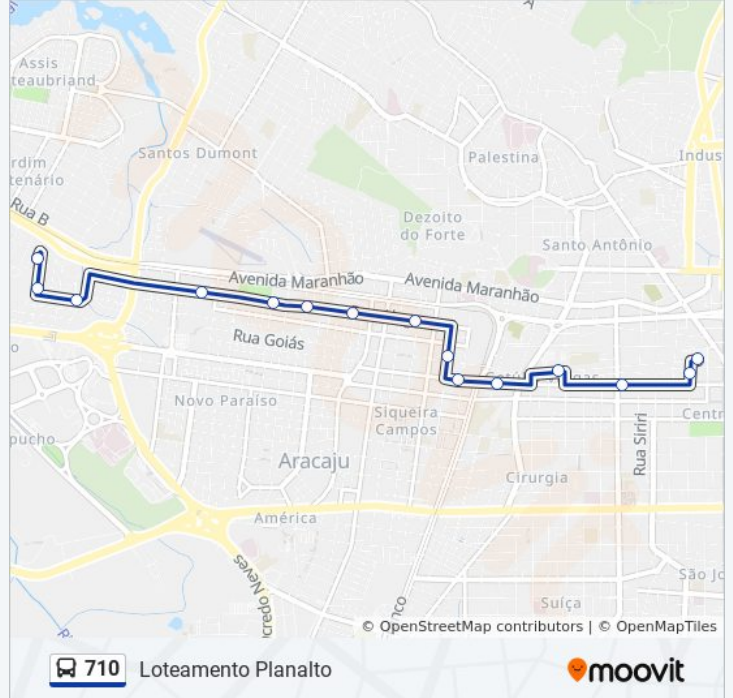

Informações da linha de ônibus 710**Sentido:** Bairro Veneza**Paradas:** 2**Duração da viagem:** 1 min**Resumo da linha:**

Sentido: Loteamento Planalto

14 pontos

[VER OS HORÁRIOS DA LINHA](#)

Terminal Centro

Rua Alagoas, 1408-1412

Rua Alagoas, 1936-2004

Avenida Maria Fonseca De Moraes, 40

Rua Evangelino Da Paixão, 282-300

Rua Maria Da Glória Andrade, 1-123

Horários da linha de ônibus 710

Tabela de horários sentido Loteamento Planalto

domingo	05:30 - 23:20
segunda-feira	05:30 - 23:20
terça-feira	00:00 - 23:05
quarta-feira	00:00 - 23:05
quinta-feira	00:00 - 23:05
sexta-feira	00:00 - 23:05
sábado	00:00 - 23:20

Informações da linha de ônibus 710

Sentido: Loteamento Planalto

Paradas: 14

Duração da viagem: 14 min

Resumo da linha:

Sentido: Terminal Centro

14 pontos

[VER OS HORÁRIOS DA LINHA](#)

Rua Idalício Soares, 207
Rua Manuel Muniz, 86
Rua Carira, 129
Avenida São Paulo, 2765
Avenida São Paulo, 2287
Rua Mato Grosso, 1647-1699
Rua Mato Grosso, 1401
Rua Mato Grosso, 1117
Ms03 Siqueira Campos
Lar01 Getúlio Vargas
Rua Laranjeiras, 1407
Rua Laranjeiras, 939
Praça Olímpio Campos
Terminal Centro