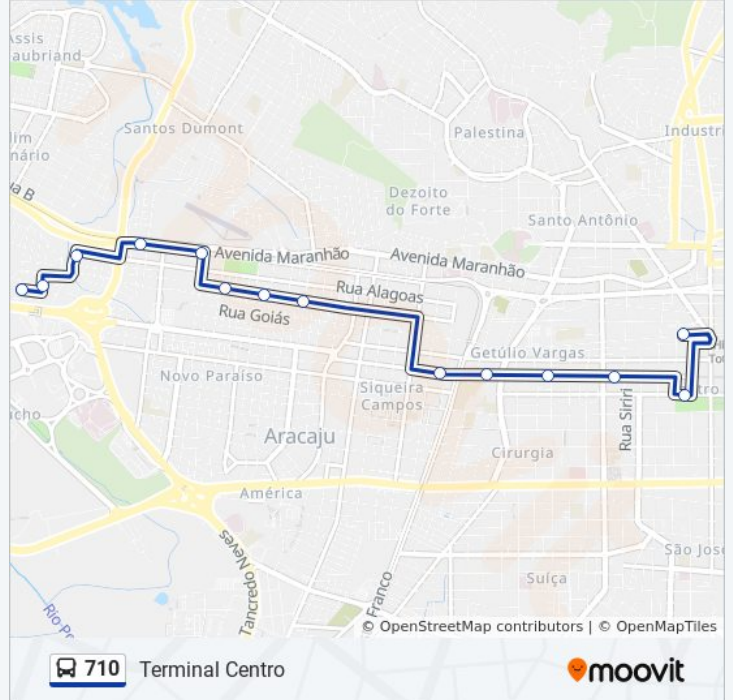

710

Bairro Veneza

Use O App

A linha de ônibus 710 | (Bairro Veneza) tem 3 itinerários.

(1) Bairro Veneza: 04:20 - 23:25(2) Loteamento Planalto: 00:00 - 23:05(3) Terminal Centro: 04:25 - 23:30

Use o aplicativo do Moovit para encontrar a estação de ônibus da linha 710 mais perto de você e descubra quando chegará a próxima linha de ônibus 710.

### Sentido: Terminal Centro

14 pontos

[VER OS HORÁRIOS DA LINHA](#)

Rua Idalício Soares, 207  
Rua Manuel Muniz, 86  
Rua Carira, 129  
Avenida São Paulo, 2765  
Avenida São Paulo, 2287  
Rua Mato Grosso, 1647-1699  
Rua Mato Grosso, 1401  
Rua Mato Grosso, 1117  
Ms03 Siqueira Campos  
Lar01 Getúlio Vargas  
Rua Laranjeiras, 1407  
Rua Laranjeiras, 939  
Praça Olímpio Campos  
Terminal Centro

### Horários da linha de ônibus 710

Tabela de horários sentido Terminal Centro

Domingo	05:05 - 22:25
Segunda-feira	04:25 - 23:30
Terça-feira	04:25 - 23:30
Quarta-feira	04:25 - 23:30
Quinta-feira	04:25 - 23:30
Sexta-feira	04:25 - 23:30
Sábado	04:35 - 23:05

### Informações da linha de ônibus 710

**Sentido:** Terminal Centro

**Paradas:** 14

**Duração da viagem:** 14 min

**Resumo da linha:**

Os horários e os mapas do itinerário da linha de ônibus 710 estão disponíveis, no formato PDF offline, no site: [moovitapp.com](https://moovitapp.com). Use o [Moovit App](#) e viaje de transporte público por Aracaju! Com o Moovit você poderá ver os horários em tempo real dos ônibus, trem e metrô, e receber direções passo a passo durante todo o percurso!