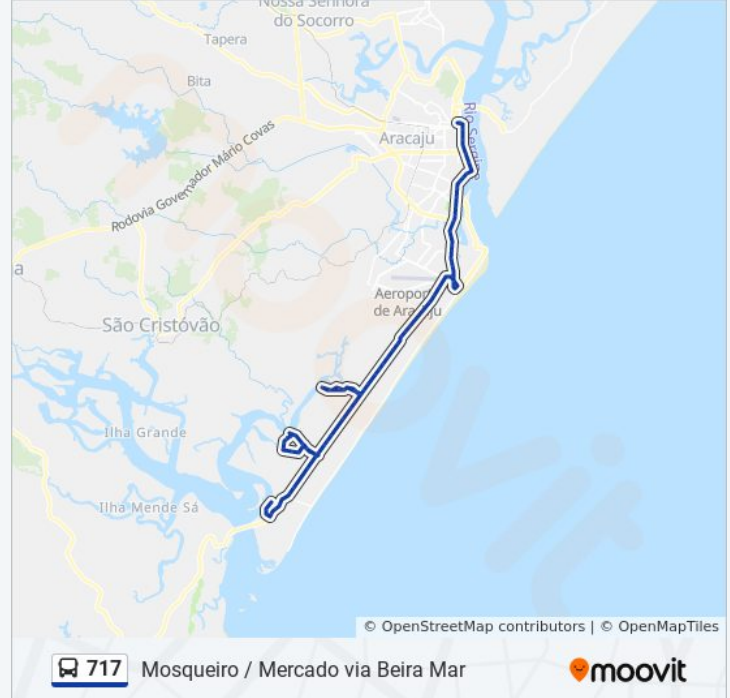

Se-050 Rodovia Dos Náufragos, 6760

Se-050 Rodovia Dos Náufragos, 7448

Se-050 Rodovia Dos Náufragos, 7844

Se-050 Rodovia Dos Náufragos, 8130

Rodovia Eduardo De Cabral Menezes, 104

Rodovia Eduardo De Cabral Menezes, 232

Rodovia Eduardo De Cabral Menezes, 436

Rodovia Eduardo De Cabral Menezes, 1194

Rodovia Eduardo De Cabral Menezes, 1406

Rodovia Eduardo De Cabral Menezes, 2375

Rodovia Eduardo De Cabral Menezes, 1905

Rodovia Eduardo De Cabral Menezes, 1407

Rodovia Eduardo De Cabral Menezes, 1155

Rodovia Eduardo De Cabral Menezes, 435

Rodovia Eduardo De Cabral Menezes, 313

Rodovia Eduardo De Cabral Menezes, 145

Se-050 Rodovia Dos Náufragos, 8660
Se-050 Rodovia Dos Náufragos, 9500
Se-050 Rodovia Dos Náufragos, 10000
Se-050 Rodovia Dos Náufragos, 11000
Se-050 Rodovia Dos Náufragos, 11450
Rodovia Dos Náufragos, 11780
Se-050 Rodovia Dos Náufragos, 12260
Rodovia Ecologista Chico Mendes, 40
Rodovia Ecologista Chico Mendes 1780
Parada Comunidade Servos De Maria
Rua Vinte 836
Rua 25, 218
Rua 25, 238
Rua 25, 550
Rua 25, 842
Rua Do Cemitério 183
Rua Do Cemitério,601
Avenida Real, 2174-2314
Avenida Real, 2382-2676
Rodovia Dos Náufragos, 12500
Rodovia Dos Náufragos, 13300
Rodovia Dos Náufragos, 15100
Rodovia Dos Náufragos, 4640
Rodovia Ayrton Senna, 210
Rodovia Ayrton Senna, 350
Rodovia Ayrton Senna, 470
Avenida Poeta Mário De Araújo Cabral, 269
Rodovia Dos Náufragos, 150
Avenida Doutor José Emídio Do Nascimento, 250
Ponto Final Do Mosqueiro

Sentido: Terminal Centro

78 pontos

[VER OS HORÁRIOS DA LINHA](#)

Horários da linha de ônibus 717

Tabela de horários sentido Terminal Centro

Ponto Final Do Mosqueiro

Avenida José Domingos Maia, 403

Rodovia Dos Naufragos, 15855