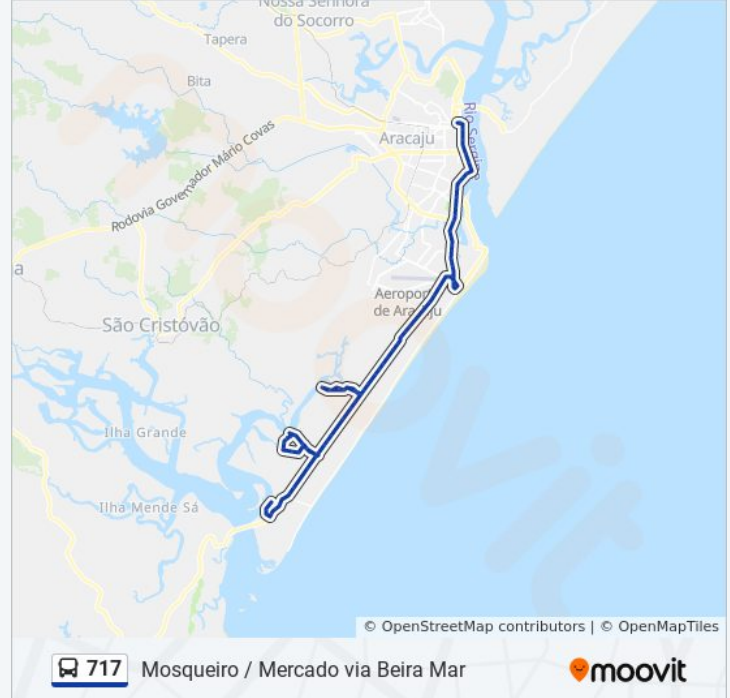

Se-050 Rodovia Dos Náufragos, 6760

Se-050 Rodovia Dos Náufragos, 7448

Se-050 Rodovia Dos Náufragos, 7844

Se-050 Rodovia Dos Náufragos, 8130

Rodovia Eduardo De Cabral Menezes, 104

Rodovia Eduardo De Cabral Menezes, 232

Rodovia Eduardo De Cabral Menezes, 436

Rodovia Eduardo De Cabral Menezes, 1194

Rodovia Eduardo De Cabral Menezes, 1406

Rodovia Eduardo De Cabral Menezes, 2375

Rodovia Eduardo De Cabral Menezes, 1905

Rodovia Eduardo De Cabral Menezes, 1407

Rodovia Eduardo De Cabral Menezes, 1155

Rodovia Eduardo De Cabral Menezes, 435

Rodovia Eduardo De Cabral Menezes, 313

Rodovia Eduardo De Cabral Menezes, 145

Se-050 Rodovia Dos Náufragos, 8660  
Se-050 Rodovia Dos Náufragos, 9500  
Se-050 Rodovia Dos Náufragos, 10000  
Se-050 Rodovia Dos Náufragos, 11000  
Se-050 Rodovia Dos Náufragos, 11450  
Rodovia Dos Náufragos, 11780  
Se-050 Rodovia Dos Náufragos, 12260  
Rodovia Ecologista Chico Mendes, 40  
Rodovia Ecologista Chico Mendes 1780  
Parada Comunidade Servos De Maria  
Rua Vinte 836  
Rua 25, 218  
Rua 25, 238  
Rua 25, 550  
Rua 25, 842  
Rua Do Cemitério 183  
Rua Do Cemitério,601  
Avenida Real, 2174-2314  
Avenida Real, 2382-2676  
Rodovia Dos Náufragos, 12500  
Rodovia Dos Náufragos, 13300  
Rodovia Dos Náufragos, 15100  
Rodovia Dos Náufragos, 4640  
Rodovia Ayrton Senna, 210  
Rodovia Ayrton Senna, 350  
Rodovia Ayrton Senna, 470  
Avenida Poeta Mário De Araújo Cabral, 269  
Rodovia Dos Náufragos, 150  
Avenida Doutor José Emídio Do Nascimento, 250  
Ponto Final Do Mosqueiro

**Sentido: Terminal Centro**

78 pontos

[VER OS HORÁRIOS DA LINHA](#)

**Horários da linha de ônibus 717**

Tabela de horários sentido Terminal Centro

Ponto Final Do Mosqueiro

Avenida José Domingos Maia, 403

Rodovia Dos Náufragos, 15855