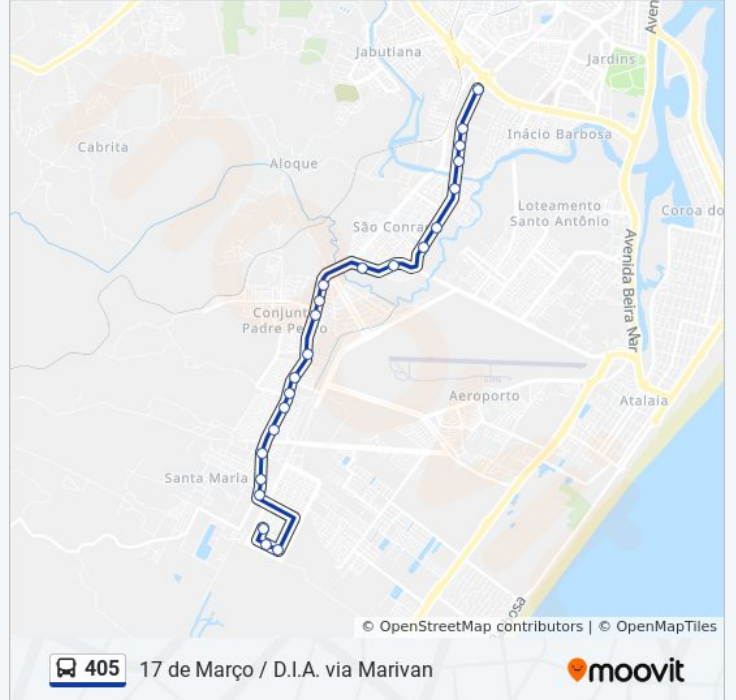

405

17 de Março / D.I.A. via Marivan

Use O App

A linha de ônibus 405 | (17 de Março / D.I.A. via Marivan) tem 2 itinerários.

(1) 17 De Março: 05:05 - 23:00(2) Terminal D.I.A.: 04:35 - 22:00

Use o aplicativo do Moovit para encontrar a estação de ônibus da linha 405 mais perto de você e descubra quando chegará a próxima linha de ônibus 405.

Avenida Empresário José Carlos Silva, 4731

Avenida São Cristóvão, 4145

Rua Soldado Valfredo Carlos Amaral, 825

Avenida Jornalista Juarez Conrado 532

Avenida Alexandre Alcino, 2872

Avenida Alexandre Alcino, 3292

### Horários da linha de ônibus 405

Tabela de horários sentido Terminal D.I.A.

Domingo	06:50 - 21:45
Segunda-feira	04:35 - 22:00
Terça-feira	04:35 - 22:00
Quarta-feira	04:35 - 22:00
Quinta-feira	04:35 - 22:00
Sexta-feira	04:35 - 22:00
Sábado	06:00 - 22:30

### Informações da linha de ônibus 405

**Sentido:** Terminal D.I.A.

**Paradas:** 17

**Duração da viagem:** 19 min

**Resumo da linha:**

Os horários e os mapas do itinerário da linha de ônibus 405 estão disponíveis, no formato PDF offline, no site: [moovitapp.com](https://moovitapp.com). Use o [Moovit App](#) e viaje de transporte público por Aracaju! Com o Moovit você poderá ver os horários em tempo real dos ônibus, trem e metrô, e receber direções passo a passo durante todo o percurso!