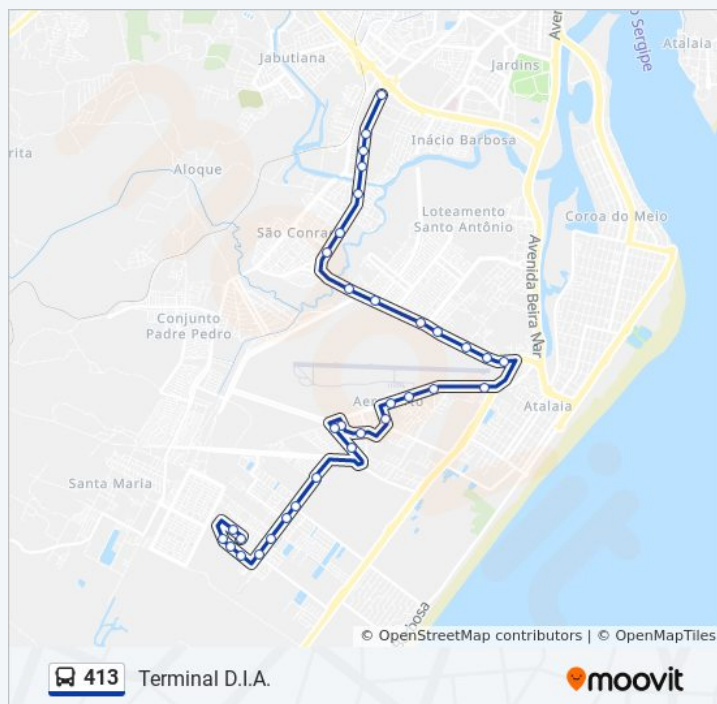

Avenida Senador Júlio César Leite, 53

Avenida Senador Júlio César Leite, 854-856

Avenida Senador Júlio César Leite, 1900

Avenida Prefeito Heráclito Guimarães
Rollemberg, 1182

Avenida Prefeito Heráclito Guimarães
Rollemberg, 1468

Avenida Prefeito Heráclito Guimarães
Rollemberg, 1700

Avenida Prefeito Heráclito Guimarães
Rollemberg, 2096

Avenida Prefeito Heráclito Guimarães
Rollemberg, 2222

Avenida Empresário José Carlos Silva 2980

Hr17 Farolândia

Avenida Empresário José Carlos Da Silva

Hr21 São Conrado

Avenida Empresário José Carlos Silva 4650

Avenida Empresário José Carlos Silva

Avenida Empresário José Carlos Silva, 5082

Avenida Empresário José Carlos Silva 4705

Avenida Empresário José Carlos Silva

Terminal D.I.A. | Desembarque

Paradas: 31

Duração da viagem: 32 min

Resumo da linha:

Os horários e os mapas do itinerário da linha de ônibus 413 estão disponíveis, no formato PDF offline, no site: moovitapp.com. Use o [Moovit App](#) e viaje de transporte público por Aracaju! Com o Moovit você poderá ver os horários em tempo real dos ônibus, trem e metrô, e receber direções passo a passo durante todo o percurso!