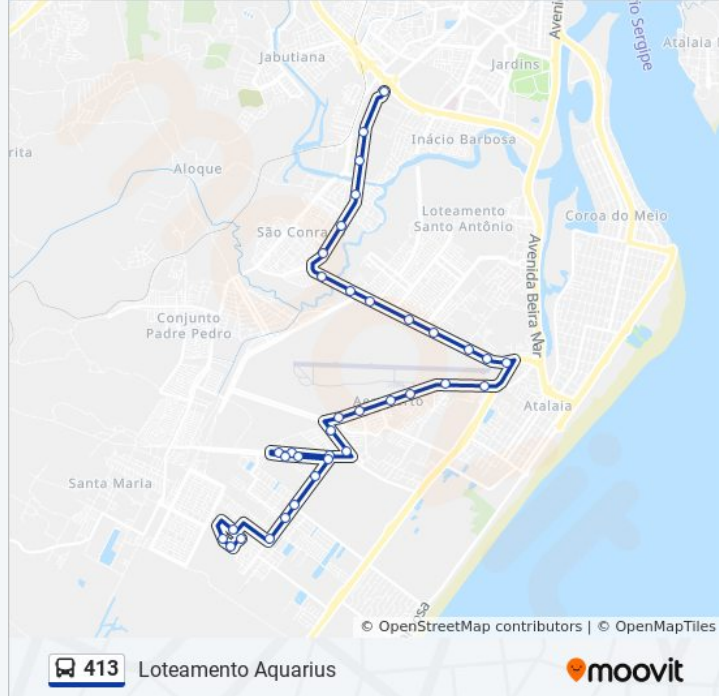

Hr16 Aeroporto

Avenida Prefeito Heráclito Guimarães
Rollemberg, 2355Avenida Prefeito Heráclito Guimarães
Rollemberg, 2105Avenida Prefeito Heráclito Guimarães
Rollemberg, 1655Avenida Prefeito Heráclito Guimarães
Rollemberg, 1465

Rua Maria Vasconcelos De Andrade, 1648

Rua A, 150

Rua Um, 18

Rua Vereador Flodoaldo Moura, 170

Rua 5, 205

Rua 6, 25

Avenida Coronel Tadeu Cruz, 26-76

Sentido: Terminal D.I.A.

31 pontos

[VER OS HORÁRIOS DA LINHA](#)

Rua 4, 142

Rua Maria Vasconcelos De Andrade, 410

Rua H

Rua N, 650

Rua A, 120

Avenida Padre Arnóbio Patrício De Melo, 12

Informações da linha de ônibus 413

Sentido: Terminal D.I.A.

Avenida Silvério Leite Fontes, 165

Rua Alceu Amoroso Lima, 40

Rua Thaís Maria Araújo Oliveira, 265

Rua Professora Zely Guedes Ximenes, 261

Avenida Senador Júlio César Leite, 1505