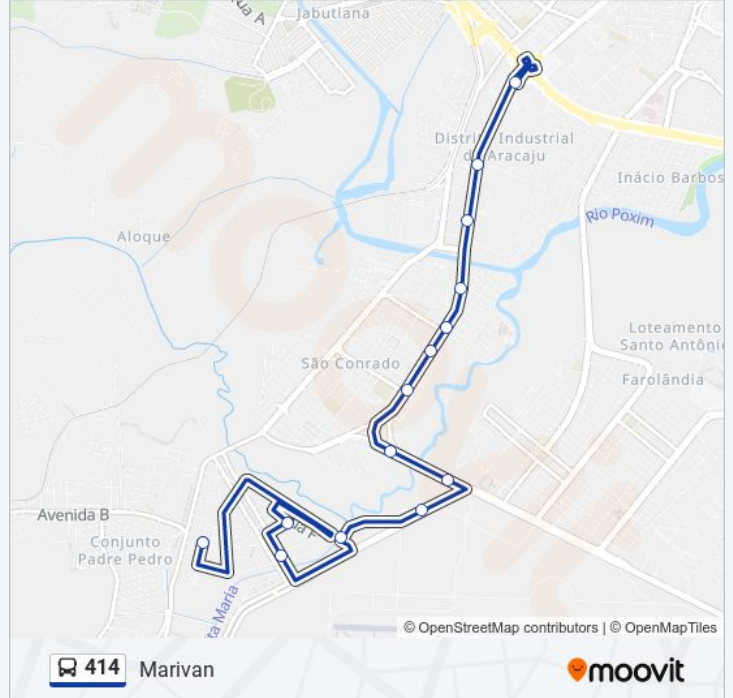

**Sentido: Marivan**

14 pontos

[VER OS HORÁRIOS DA LINHA](#)

Terminal D.I.A. | Embarque

Avenida Empresário José Carlos Silvarolleberg,  
4560 | Sergyene

Avenida Empresário José Carlos Silva

Avenida Empresário José Carlos Silva 166

Avenida Alexandre Alcino, 50

Avenida Alexandre Alcino, 1000

Avenida Tiradentes, 10

Rua Vitória, 146

Rua Analu, 115

**Horários da linha de ônibus 414**

Tabela de horários sentido Marivan

domingo	Fora de Operação
segunda-feira	05:25 - 22:15
terça-feira	05:25 - 22:15
quarta-feira	05:25 - 22:15
quinta-feira	05:25 - 22:15
sexta-feira	05:25 - 22:15
sábado	05:25 - 21:30

**Informações da linha de ônibus 414****Sentido:** Marivan**Paradas:** 14**Duração da viagem:** 15 min**Resumo da linha:**

### Sentido: Terminal D.I.A.

9 pontos

[VER OS HORÁRIOS DA LINHA](#)

Rua Da Paz

Jjcd 011

Avenida Francisco José Da Fonseca, 1595-1621

Avenida Francisco José Da Fonseca, 1291

Fjf05 São Conrado