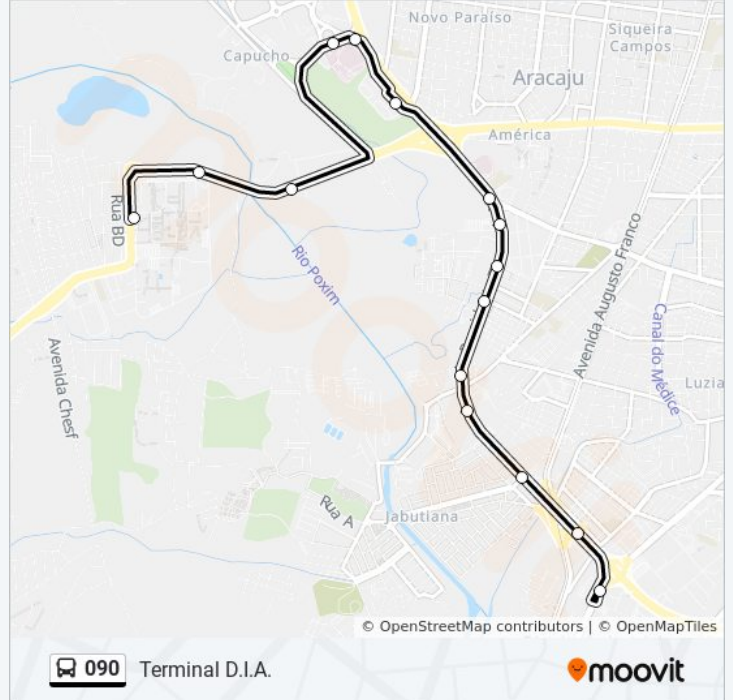

A linha de ônibus 090 | (Terminal Campus) tem 2 itinerários.

(1) Terminal Campus: 05:05 - 22:10(2) Terminal D.I.A.: 04:45 - 22:30

Use o aplicativo do Moovit para encontrar a estação de ônibus da linha 090 mais perto de você e descubra quando chegará a próxima linha de ônibus 090.

### Sentido: Terminal D.I.A.

16 pontos

[VER OS HORÁRIOS DA LINHA](#)

Terminal Campus

Avenida Marechal Cândido Mariano Da Silva  
Rondon, 1855

Avenida Marechal Cândido Mariano Da Silva  
Rondon, 1515 | Progresso

### Horários da linha de ônibus 090

Tabela de horários sentido Terminal D.I.A.

Domingo	Fora de Operação
Segunda-feira	04:45 - 22:30
Terça-feira	04:45 - 22:30
Quarta-feira	04:45 - 22:30
Quinta-feira	04:45 - 22:30
Sexta-feira	04:45 - 22:30
Sábado	05:00 - 20:05

### Informações da linha de ônibus 090

**Sentido:** Terminal D.I.A.

**Paradas:** 16

**Duração da viagem:** 19 min

**Resumo da linha:**

Os horários e os mapas do itinerário da linha de ônibus 090 estão disponíveis, no formato PDF offline, no site: [moovitapp.com](https://moovitapp.com). Use o [Moovit App](#) e viaje de transporte público por Aracaju! Com o Moovit você poderá ver os horários em tempo real dos ônibus, trem e metrô, e receber direções passo a passo durante todo o percurso!