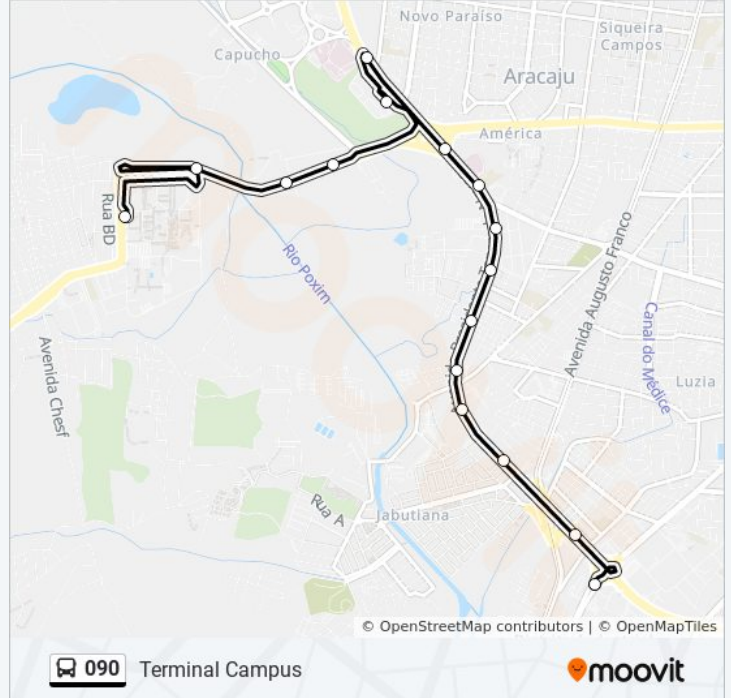

Avenida Presidente Tancredo Neves, 7102-7298

Terminal Zona Norte Leonel Brizola -  
Desembarque

Mr04 Capucho

Avenida Marechal Cândido Mariano Da Silva  
Rondon, 1334

Avenida Marechal Cândido Mariano Da Silva  
Rondon, 1800

### Horários da linha de ônibus 090

Tabela de horários sentido Terminal Campus

Domingo	Fora de Operação
Segunda-feira	05:05 - 22:10
Terça-feira	05:05 - 22:10
Quarta-feira	05:05 - 22:10
Quinta-feira	05:05 - 22:10
Sexta-feira	05:05 - 22:10
Sábado	05:25 - 19:45

### Informações da linha de ônibus 090

**Sentido:** Terminal Campus

**Paradas:** 16

**Duração da viagem:** 19 min

**Resumo da linha:**

### Sentido: Terminal D.I.A.

16 pontos

[VER OS HORÁRIOS DA LINHA](#)

Terminal Campus

Avenida Marechal Cândido Mariano Da Silva  
Rondon, 1855

Avenida Marechal Cândido Mariano Da Silva  
Rondon, 1515 | Progresso