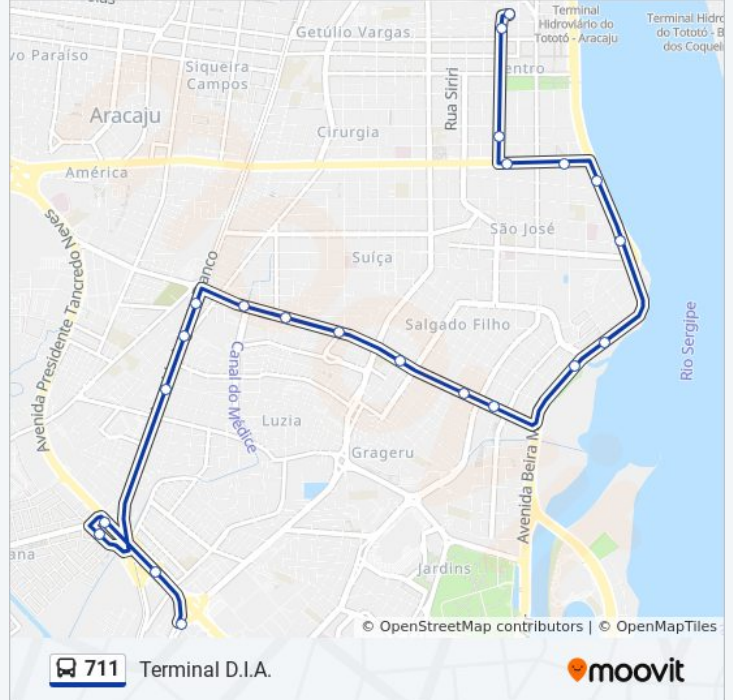

A linha de ônibus 711 | (Terminal Centro) tem 2 itinerários.

(1) Terminal Centro: 06:00 - 21:35(2) Terminal D.I.A.: 06:43 - 22:05

Use o aplicativo do Moovit para encontrar a estação de ônibus da linha 711 mais perto de você e descubra quando chegará a próxima linha de ônibus 711.

### Sentido: Terminal Centro

21 pontos

[VER OS HORÁRIOS DA LINHA](#)

Terminal D.I.A. | Embarque

Avenida Presidente Tancredo Neves, 2700

Avenida Presidente Tancredo Neves, 3420

Avenida Presidente Tancredo Neves, 3738

Avenida Acrísio Garcez, 255

Rua Álvaro Nascimento, 6

Rua Coronel João Gonçalves, 10

Rua Acre, 2925

Rua Acre, 2699

Rua Acre, 2379

Parada Cemitério São João Batista

Rua Rafael De Aguiar, 1163

### Informações da linha de ônibus 711

**Sentido:** Terminal Centro

**Paradas:** 21

**Duração da viagem:** 22 min

**Resumo da linha:**

Os horários e os mapas do itinerário da linha de ônibus 711 estão disponíveis, no formato PDF offline, no site: [moovitapp.com](https://moovitapp.com). Use o [Moovit App](#) e viaje de transporte público por Aracaju! Com o Moovit você poderá ver os horários em tempo real dos ônibus, trem e metrô, e receber direções passo a passo durante todo o percurso!