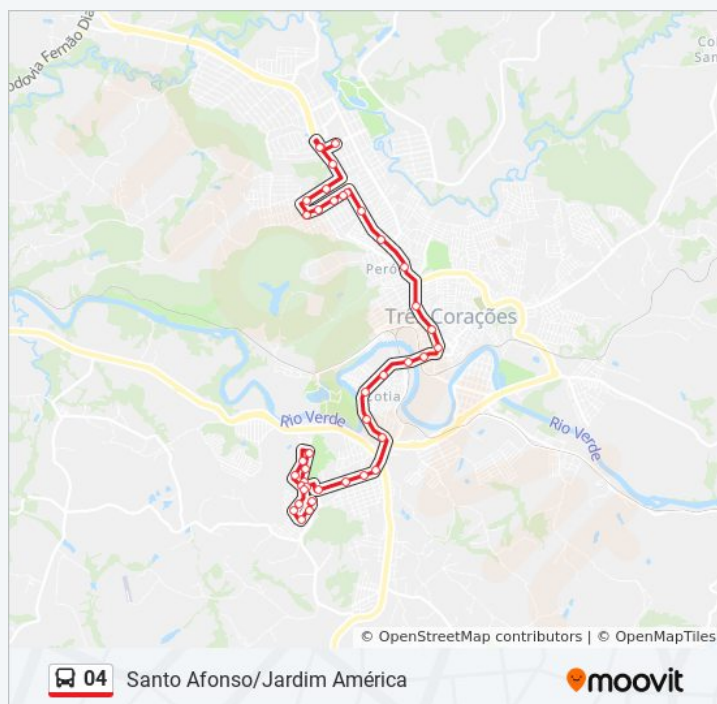

Rua Luís Carlos Ribeiro, 400

Rua Luís Carlos Ribeiro, 770

Rua Luís Carlos Ribeiro, 870

Rua 6, 297

Rua 6, 155

Av. B, 301 | Ponto Final Do Jardim Califórnia

Sentido: Santo Afonso Via Monte Verde

40 pontos

[VER OS HORÁRIOS DA LINHA](#)

Av. Brasil, 135 | Parque De Exposições

Av. Deputado Renato Azeredo, 2750 | São Cristóvão

Av. Deputado Renato Azeredo, 2755 | São Cristóvão

Av. Deputado Renato Azeredo, 1641

Av. Fernão Dias, 216

Av. Fernão Dias, 520

Rua Deputado Estadual Jorge Gibram Sobrinho, 361

Av. Do Centenário, 421

Av. Do Centenário, 229

Av. Do Centenário, 115

Av. Do Centenário, 45

Av. Deputado Renato Azeredo, 1117 | Cive/Bombeiros

Av. Deputado Renato Azeredo, 683 | Polícia Militar

Av. Deputado Renato Azeredo, 215 | Alto Perú

Rua Deputado Carlos Luz, 343 | Unincor

Av. Presidente Dutra, 7 | Praça Tenente Palestino

Praça Coronel José Martins, 15 | Praça Pelé

Av. Presidente Getúlio Vargas, 55 | Galeria Do Cinema

Rua Cabo Benedito Alves, 10 | Rodoviária

Rua Cabo Benedito Alves, 420 | Polivalente

Horários da linha de ônibus 04

Tabela de horários sentido Santo Afonso Via Monte Verde

Domingo	07:10 - 23:10
Segunda-feira	21:00 - 22:20
Terça-feira	21:00 - 22:20
Quarta-feira	21:00 - 22:20
Quinta-feira	21:00 - 22:20
Sexta-feira	07:10 - 23:10
Sábado	21:00 - 22:20

Informações da linha de ônibus 04

Sentido: Santo Afonso Via Monte Verde

Paradas: 40

Duração da viagem: 27 min

Resumo da linha: