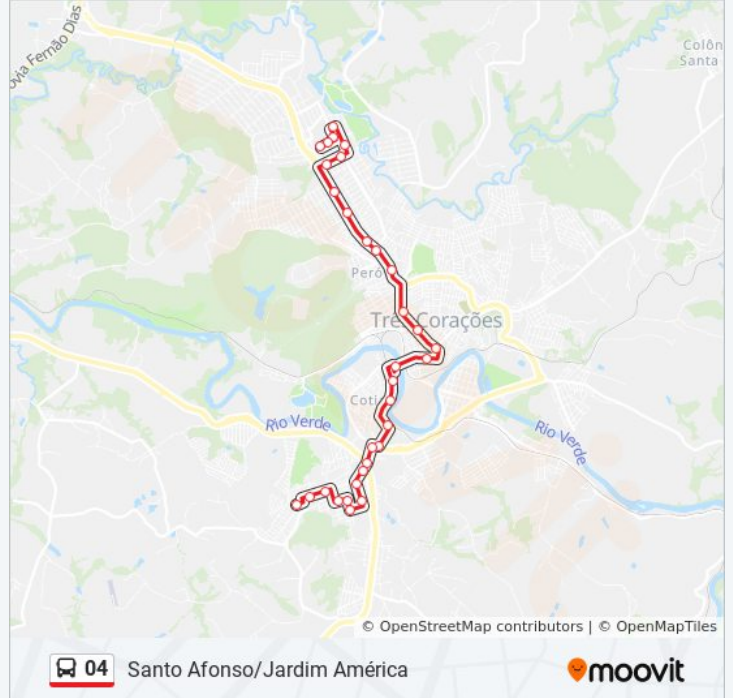

Av. México, 106

Av. México, 292

Rua Paraguai, 228

Av. Canadá, 89

Av. Guatemala, 385

Av. Brasil, 275 | Prefeitura

Av. Brasil, 135 | Parque De Exposições

### Sentido: Jardim América Via Fernão Dias

33 pontos

[VER OS HORÁRIOS DA LINHA](#)

Av. B, 301 | Ponto Final Do Jardim Califórnia

Rua José Pedro Dos Santos, 745

Rua José Pedro Dos Santos, 561

Rua Batista Pereira Arantes, 409