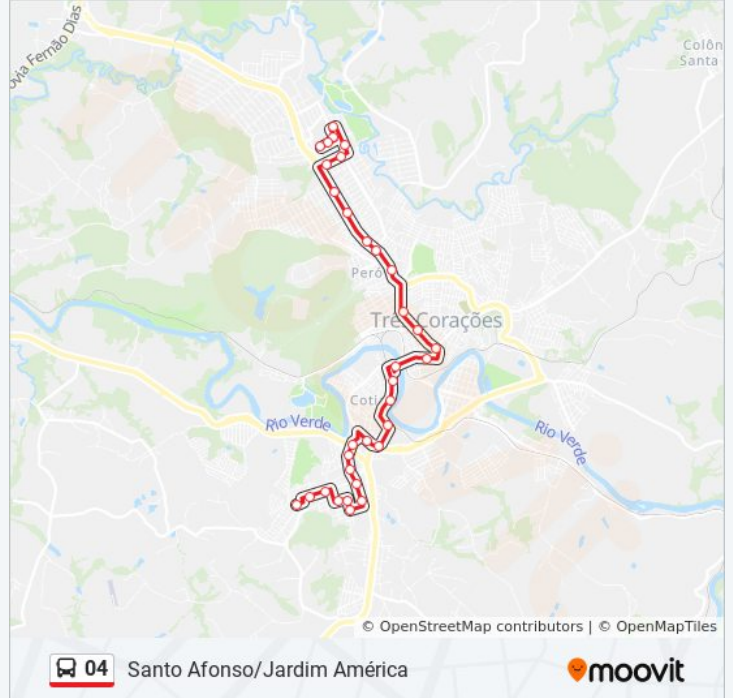

Av. México, 106

Av. México, 292

Rua Paraguai, 228

Av. Canadá, 89

Av. Guatemala, 385

Av. Brasil, 275 | Prefeitura

Av. Brasil, 135 | Parque De Exposições

### Sentido: Jardim América Via Polivalente

36 pontos

[VER OS HORÁRIOS DA LINHA](#)

Av. B, 301 | Ponto Final Do Jardim Califórnia

Rua José Pedro Dos Santos, 745

Rua José Pedro Dos Santos, 561

Rua Batista Pereira Arantes, 409