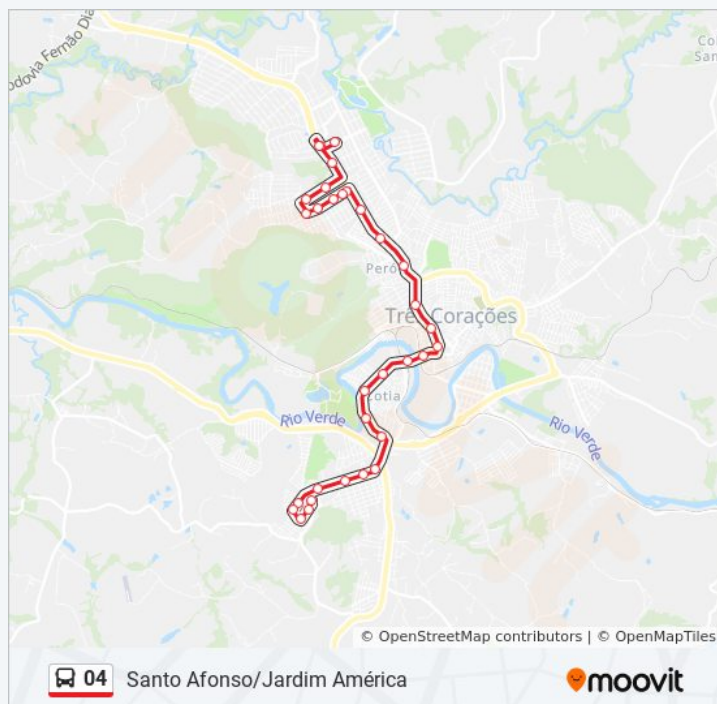

## Informações da linha de ônibus 04

**Sentido:** Santo Afonso

**Paradas:** 32

**Duração da viagem:** 27 min

**Resumo da linha:**

Rua Luís Carlos Ribeiro, 400

Rua Luís Carlos Ribeiro, 770

Rua Luís Carlos Ribeiro, 870