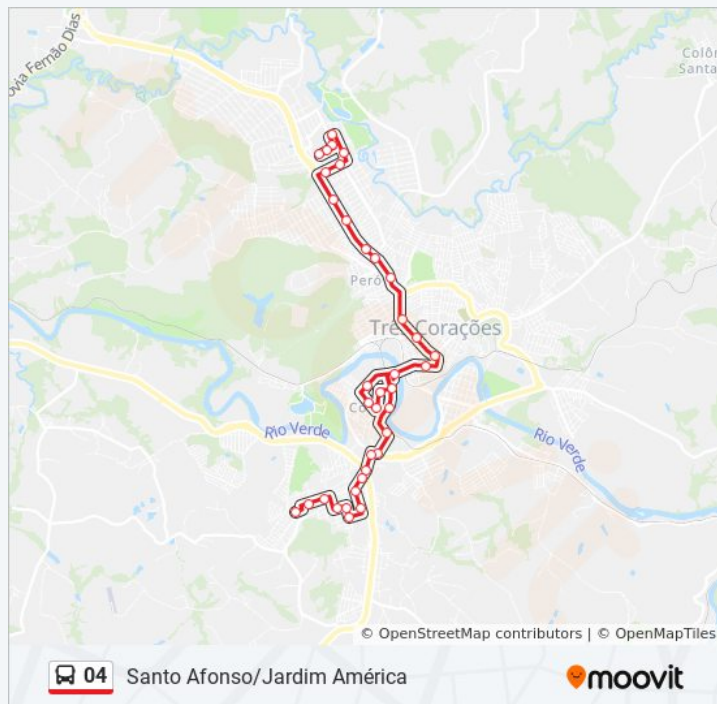

Av. Deputado Renato Azeredo, 690 | Polícia Militar

Av. Deputado Renato Azeredo, 1124 | Cive/Bombeiros

Av. Deputado Renato Azeredo, 1400 | Polícia Civil

Av. México, 106

Av. México, 292

Rua Paraguai, 228

Av. Canadá, 89

Av. Guatemala, 385

Av. Brasil, 275 | Prefeitura

Av. Brasil, 135 | Parque De Exposições

## Informações da linha de ônibus 04

**Sentido:** Jardim América Via Polivalente

**Paradas:** 36

**Duração da viagem:** 24 min

**Resumo da linha:**

## Sentido: Santo Afonso

32 pontos

[VER OS HORÁRIOS DA LINHA](#)

Av. Brasil, 135 | Parque De Exposições

Av. Deputado Renato Azeredo, 2750 | São Cristóvão

Av. Deputado Renato Azeredo, 2755 | São Cristóvão

Av. Deputado Renato Azeredo, 1641