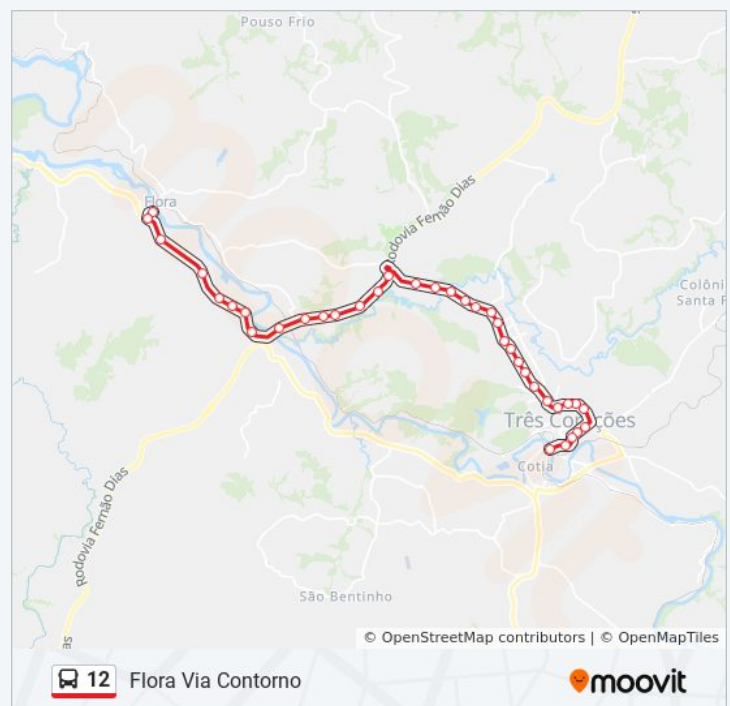

Av. Deputado Renato Azeredo, 4150

Av. Deputado Renato Azeredo, 3550 | Círculo Militar

Av. Deputado Renato Azeredo, 4600

Horários da linha de ônibus 12

Tabela de horários sentido Flora Via Contorno

Domingo	Fora de Operação
Segunda-feira	06:20 - 07:35
Terça-feira	06:20 - 07:35
Quarta-feira	06:20 - 07:35
Quinta-feira	06:20 - 07:35
Sexta-feira	Fora de Operação
Sábado	06:20 - 07:35

Informações da linha de ônibus 12

Sentido: Flora Via Contorno

Paradas: 37

Duração da viagem: 41 min

Resumo da linha:

Av. Deputado Renato Azeredo, 4900

Br-381 Sul | Trevo De Três Corações

Br-381 Sul

Br-491, Km 267,2 Oeste

Br-491, Km 266,8 Oeste

Br-491, Km 265,9 Oeste

Br-491, Km 264,6 Oeste

Br-491, Km 263,8 Oeste | Acesso A Flora

Rua Antônio Pereira Carvalho | Balsa Da Flora

Os horários e os mapas do itinerário da linha de ônibus 12 estão disponíveis, no formato PDF offline, no site: moovitapp.com. Use o [Moovit App](#) e viaje de transporte público por Varginha e Três Pontas! Com o Moovit você poderá ver os horários em tempo real dos ônibus, trem e metrô, e receber direções passo a passo durante todo o percurso!