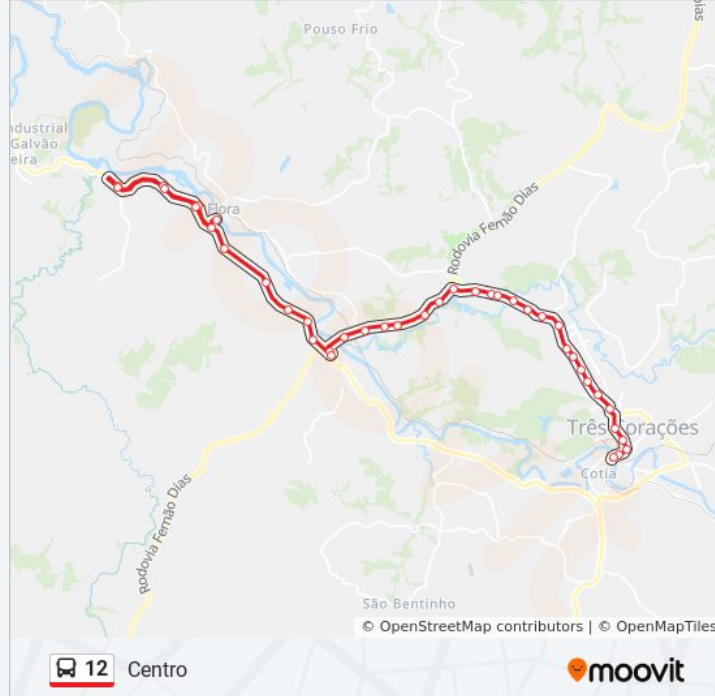

Av. Deputado Renato Azeredo, 2755 | São Cristóvão

Av. Deputado Renato Azeredo, 1641

Av. Deputado Renato Azeredo, 1417 | Polícia Civil

Av. Deputado Renato Azeredo, 1117 | Cive/Bombeiros

Av. Deputado Renato Azeredo, 683 | Polícia Militar

Av. Deputado Renato Azeredo, 215 | Alto Perú

Rua Deputado Carlos Luz, 343 | Unincor

Av. Presidente Dutra, 7 | Praça Tenente Palestino

Praça Coronel José Martins, 15 | Praça Pelé

Av. Presidente Getúlio Vargas, 55 | Galeria Do Cinema

Terminal Rodoviário De Três Corações | Linhas Circulares

Sentido: Flora

33 pontos

[VER OS HORÁRIOS DA LINHA](#)

Terminal Rodoviário De Três Corações | Linhas Circulares

Av. Presidente Getúlio Vargas, 318 | Praça Central