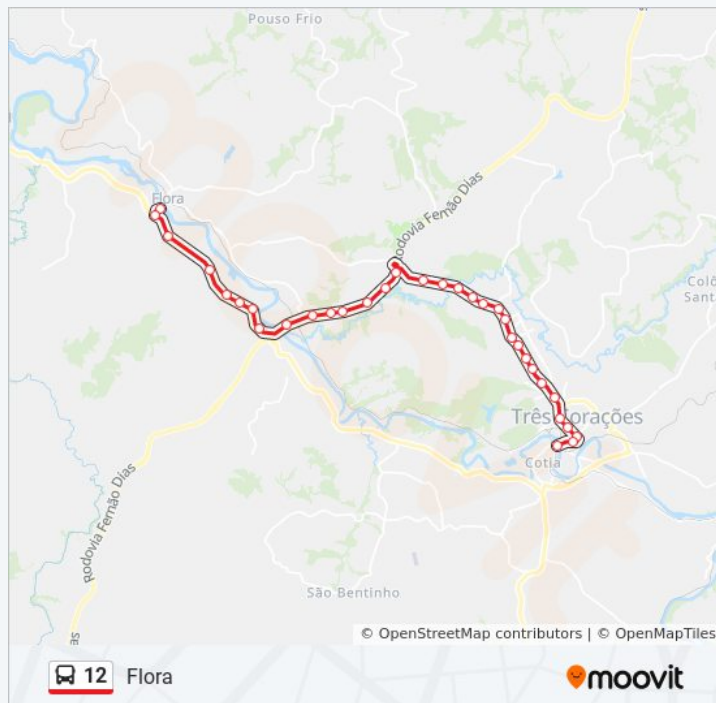

Br-491, Km 266,8 Oeste

Br-491, Km 265,9 Oeste

Br-491, Km 264,6 Oeste

Br-491, Km 263,8 Oeste | Acesso A Flora

Informações da linha de ônibus 12

Sentido: Flora

Paradas: 33

Duração da viagem: 42 min

Resumo da linha:

Sentido: Flora Via Contorno

37 pontos

[VER OS HORÁRIOS DA LINHA](#)

Terminal Rodoviário De Três Corações | Linhas Circulares

Av. Presidente Getúlio Vargas, 318 | Praça Central

Praça Cônego Zeferino Avelar | Igreja Matriz