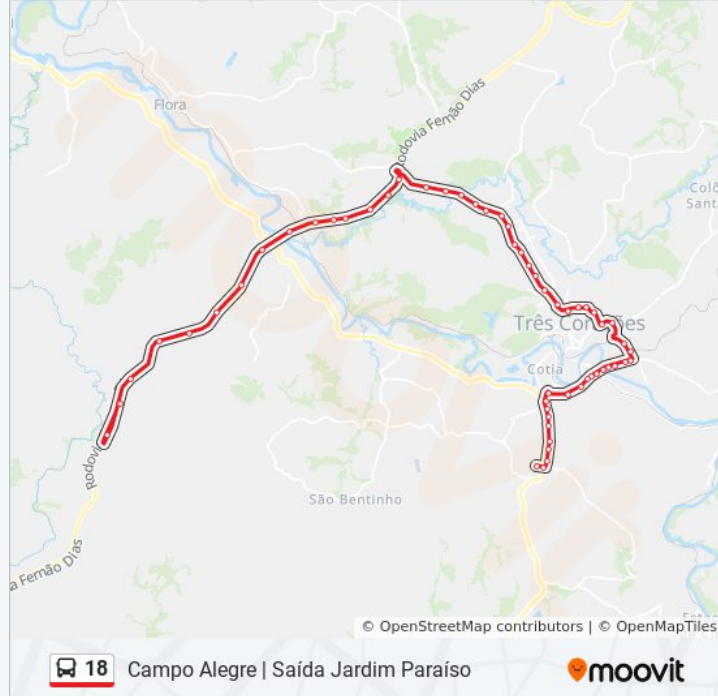

Av. Deputado Renato Azeredo, 4150

Av. Deputado Renato Azeredo, 3550 | Círculo Militar

Av. Deputado Renato Azeredo, 4600

Av. Deputado Renato Azeredo, 4900

Br-381 Sul | Trevo De Três Corações

Br-381 Sul

Br-381 Sul | Bonfante Churrascaria