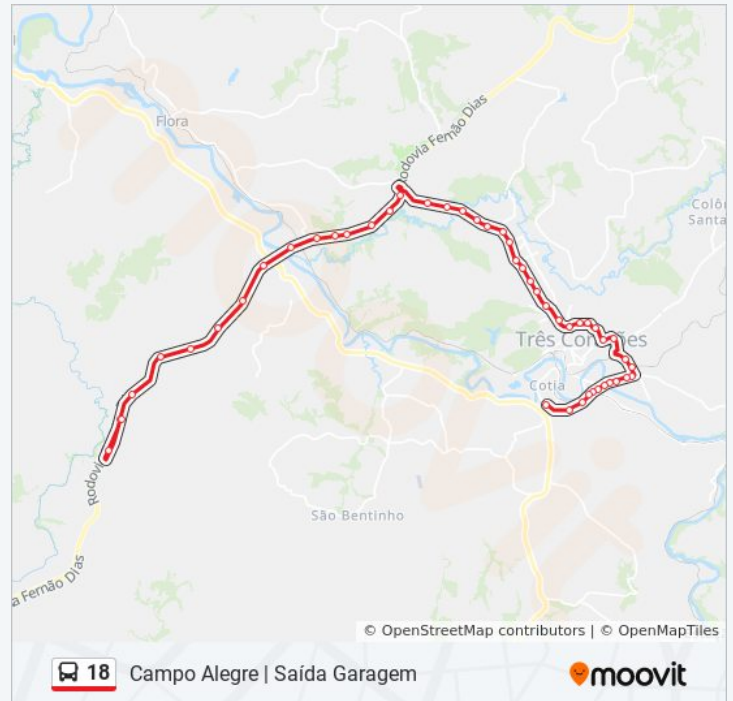

Av. Quinto Centenário, 1400 | Igreja Mórmon

Av. Quinto Centenário, 1560

Av. Prefeito Orlando Rezende Andrade, 200

Av. Prefeito Orlando Rezende Andrade, 508

Rua José Capistrano De Souza, 435

Rua José Capistrano De Souza, 155

Av. Prefeito Orlando Rezende Andrade, 947

Av. Prefeito Orlando Rezende Andrade, 725

Av. Prefeito Orlando Rezende Andrade, 505 | Vila Lima

Av. Prefeito Orlando Rezende Andrade, 201

Av. Deputado Renato Azeredo, 162 | Alto Perú

Av. Deputado Renato Azeredo, 690 | Polícia Militar

Av. Deputado Renato Azeredo, 1124 | Cive/Bombeiros

Av. Deputado Renato Azeredo, 1400 | Polícia Civil

Av. Deputado Renato Azeredo, 1698 | Jardim América

Av. Deputado Renato Azeredo, 2750 | São Cristóvão

Av. Deputado Renato Azeredo, 2500 | Hotel Medieval

Av. Deputado Renato Azeredo, 3816 | Depósito Jares

Av. Deputado Renato Azeredo, 4070 | Loteamento Darma

Av. Deputado Renato Azeredo, 4150

Av. Deputado Renato Azeredo, 3550 | Círculo Militar

Av. Deputado Renato Azeredo, 4600

Av. Deputado Renato Azeredo, 4900

Br-381 Sul | Trevo De Três Corações

Br-381 Sul

Br-381 Sul | Bonfante Churrascaria

Br-381 Sul | Centro De Distribuição Supermercados B.H.

Paradas: 48

Duração da viagem: 64 min

Resumo da linha: