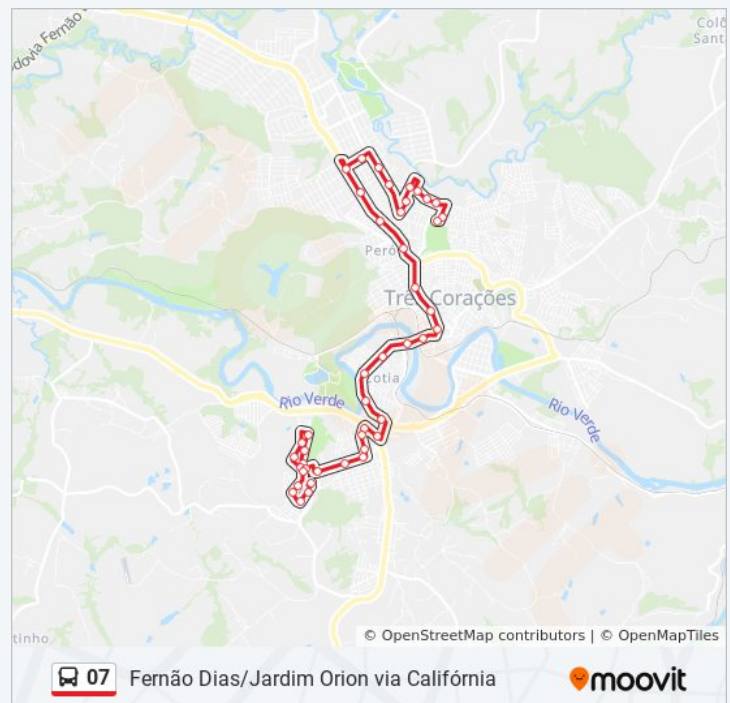

Informações da linha de ônibus 07

Sentido: Fernão Dias Via São José, Monte Verde

Paradas: 44

Duração da viagem: 24 min

Resumo da linha:

Rua Luís Carlos Ribeiro, 400

Rua 8, 310

Rua 12, 180