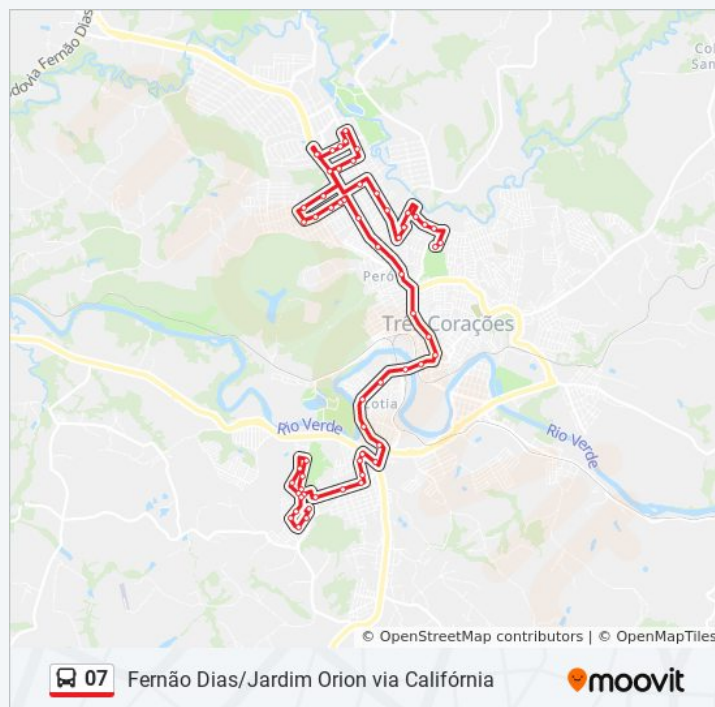

23:05

Informações da linha de ônibus 07

Sentido: Fernão Dias Via São José, Jardim América, Parque Bandeirantes E Monte Verde

Paradas: 60

Duração da viagem: 31 min

Resumo da linha:

Av. Presidente Dutra, 7 | Praça Tenente Palestino