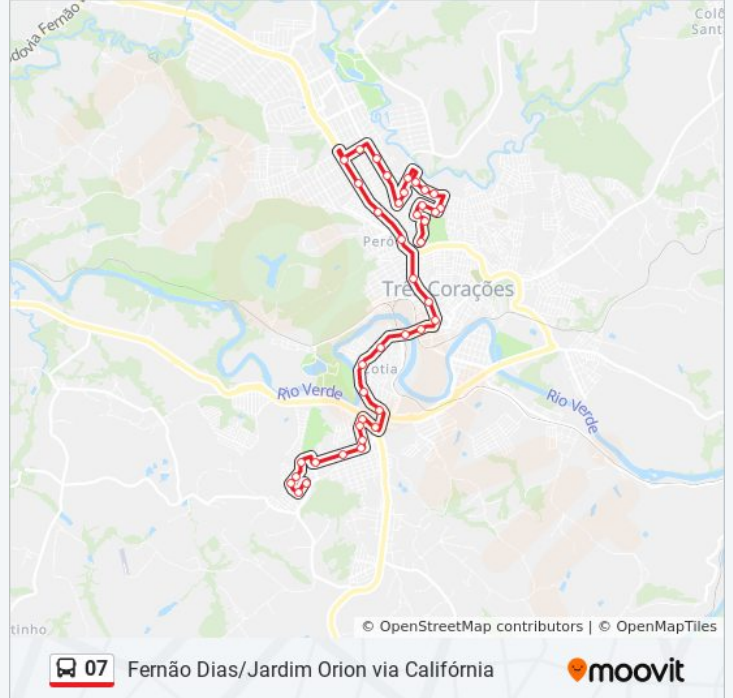

Av. Presidente Dutra, 7 | Praça Tenente Palestino

Praça Coronel José Martins, 15 | Praça Pelé

Av. Presidente Getúlio Vargas, 55 | Galeria Do Cinema

Rua Cabo Benedito Alves, 10 | Rodoviária

Rua Cabo Benedito Alves, 420 | Polivalente

Rua Luís Carlos Ribeiro, 130

Rua Luís Carlos Ribeiro, 70

Rua Luís Carlos Ribeiro, 400

Rua 8, 350

Rua Luís Carlos Ribeiro, 770

Rua Luís Carlos Ribeiro, 870

Rua 6, 297

Rua 6, 155

Sentido: Fernão Dias Via Monte Verde

48 pontos

[VER OS HORÁRIOS DA LINHA](#)

Av. Paulo José Chediack, 150 | Ponto Final Do Jardim Orion

Av. Paulo José Chediack, 460

Alameda C, 347

Rua Carajás, 355

Horários da linha de ônibus 07