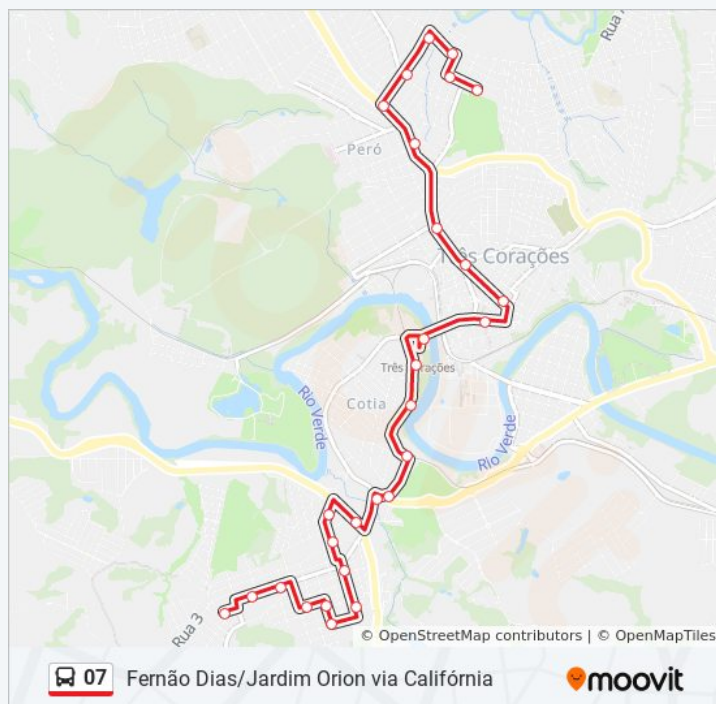

Paradas: 28

Duração da viagem: 17 min

Resumo da linha:

Os horários e os mapas do itinerário da linha de ônibus 07 estão disponíveis, no formato PDF offline, no site: moovitapp.com. Use o [Moovit App](#) e viaje de transporte público por Varginha e Três Pontas! Com o Moovit você poderá ver os horários em tempo real dos ônibus, trem e metrô, e receber direções passo a passo durante todo o percurso!