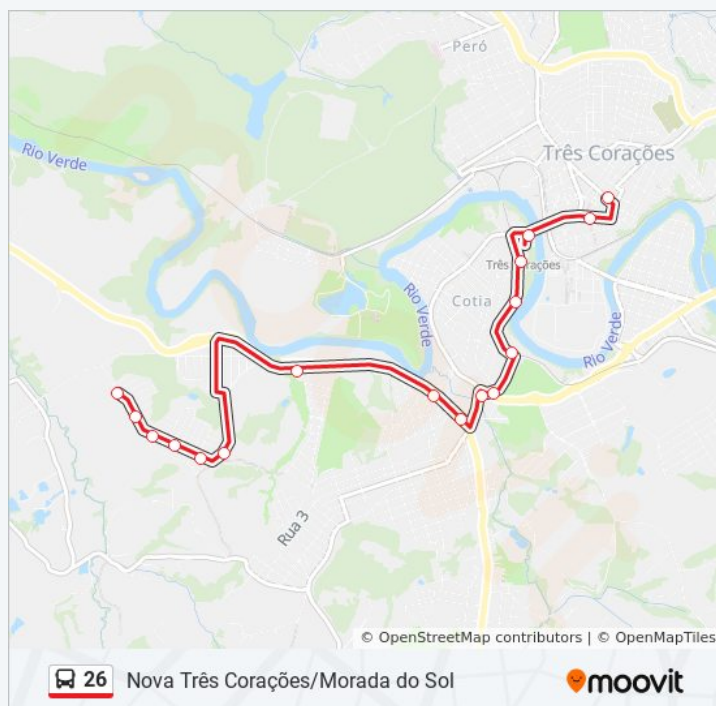

Informações da linha de ônibus 26

Sentido: Nova Três Corações Centro

Paradas: 17

Duração da viagem: 12 min

Resumo da linha:

Os horários e os mapas do itinerário da linha de ônibus 26 estão disponíveis, no formato PDF offline, no site: moovitapp.com. Use o [Moovit App](#) e viaje de transporte público por Varginha e Três Pontas! Com o Moovit você poderá ver os horários em tempo real dos ônibus, trem e metrô, e receber direções passo a passo durante todo o percurso!