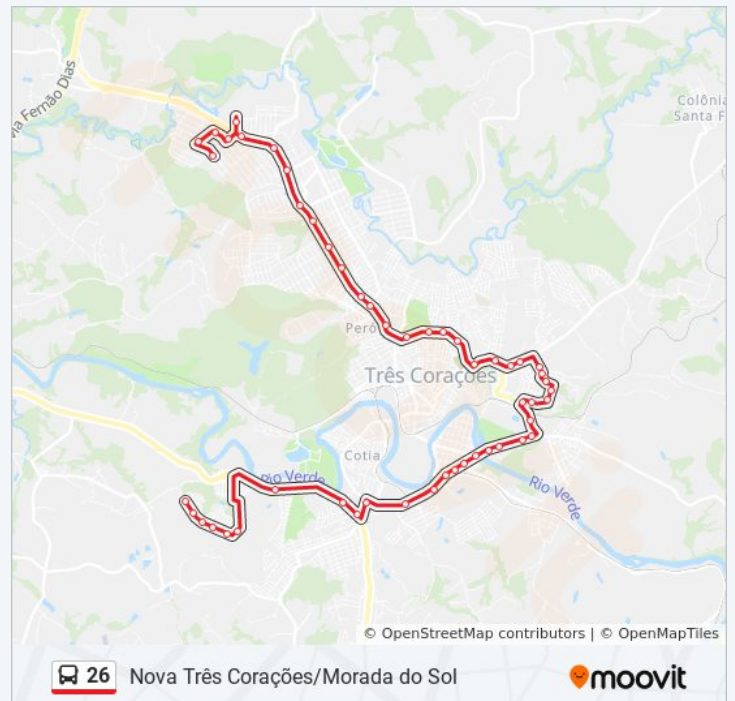

Informações da linha de ônibus 26

Sentido: Morada Do Sol Via Contorno

Paradas: 51

Duração da viagem: 43 min

Resumo da linha:

Av. Prefeito Orlando Rezende Andrade, 947

Av. Prefeito Orlando Rezende Andrade, 725