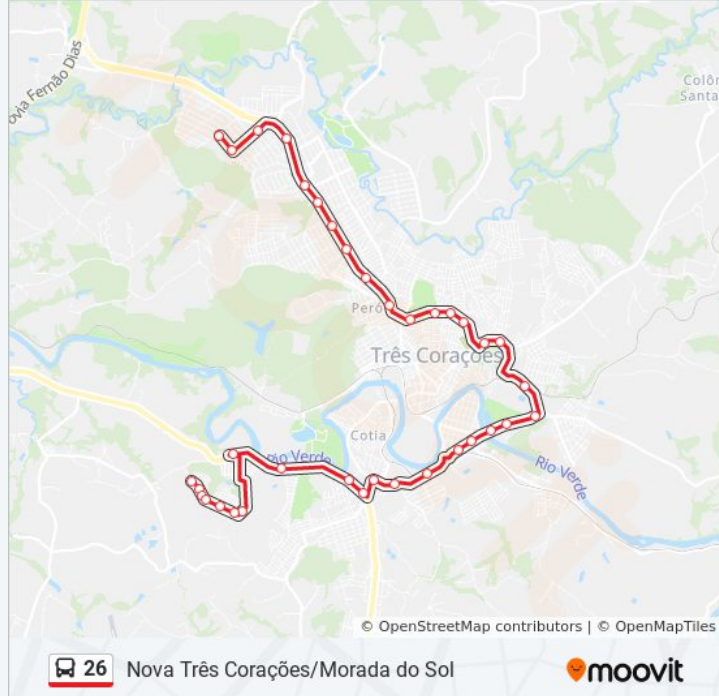

Rua Otacílio Pereira Amorelli, 380

Rua Otacílio Pereira Amorelli, 990

Amg-1010 Oeste | Acesso Ao Nova Três Corações

Av. Projetada 1

Av. Projetada 1, 40

Av. Projetada 1, 230

Av. Projetada 1, 490

Av. Projetada 1

Av. Projetada 1

Av. Projetada 1 | Ponto Final Do Nova Três Corações

Nova Três Corações/Morada do Sol

Sentido: Nova Três Corações Via Mart Minas

29 pontos

[VER OS HORÁRIOS DA LINHA](#)

Av. Projetada 8 | Supermercado Mart Minas