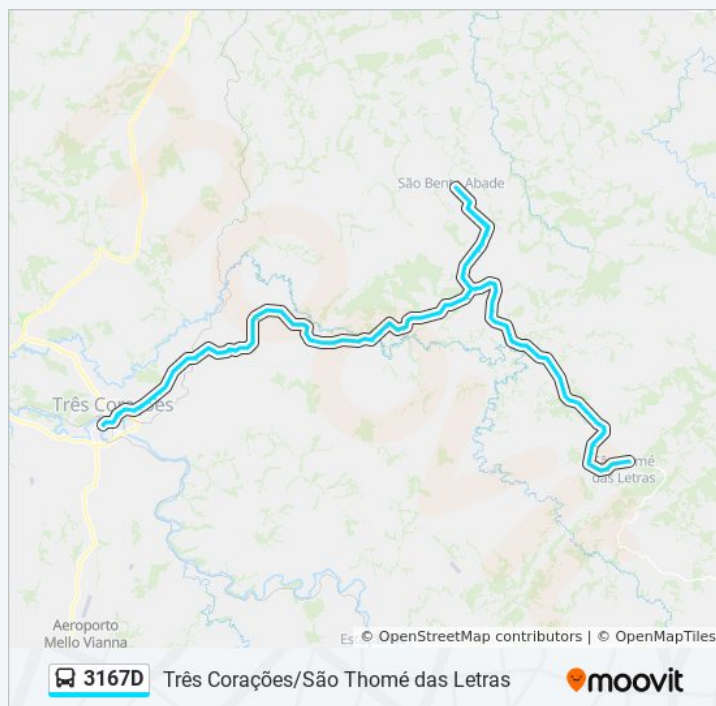

Lmg-862, Km 35 Leste

Quarta-feira 06:00 - 19:30

Quinta-feira 06:00 - 19:30

Sexta-feira 06:00 - 19:30

Sábado 06:00 - 19:30

Informações da linha de ônibus 3167D

Sentido: Três Corações São Thomé Via São Bento Do Abade

Paradas: 89

Duração da viagem: 90 min

Resumo da linha:

Lmg-862, Km 34,7 Leste | Sítio Santa Edwiges

Lmg-862, Km 34,4 Leste

Lmg-862, Km 34 Leste | Povoado Rio Do Peixe

Lmg-862, Km 33,6 Leste

Lmg-862, Km 33,2 Leste