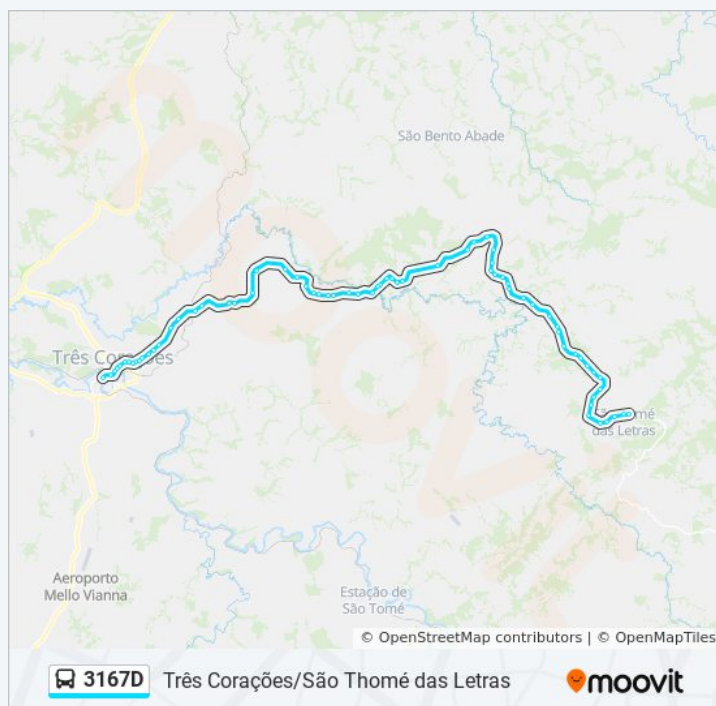

Central

Praça Cônego Zeferino Avelar | Igreja Matriz

Av. Coronel Francisco Antônio Pereira, 180

Praça 13 De Maio, 40

Rua José Capistrano De Souza, 220

Rua José Capistrano De Souza, 430

Rua José Capistrano De Souza, 674

Rua José Capistrano De Souza, 810

Rua José Capistrano De Souza, 1030

Rua José Capistrano De Souza, 1280

Rua José Capistrano De Souza, 1600 | Cemitério
Parque Das Palmeiras

Rua José Capistrano De Souza, 2006

Rua José Capistrano De Souza, 2300

Lmg-862, Km 49,5 Leste | Penitenciária

Lmg-862, Km 48,8 Leste | Entr. Colônia Santa Fé

Lmg-862, Km 47,7 Leste

Lmg-862, Km 47,3 Leste | Cowboys Bar

Lmg-862, Km 45,6 Leste

Lmg-862, Km 45,3 Leste

Lmg-862, Km 44 Leste | Fazenda Do Lobo

Lmg-862, Km 42,7 Leste | Fazenda Santo
Antônio

Lmg-862, Km 40,8 Leste | Jazida Pedra Martins

Lmg-862, Km 40 Leste

Lmg-862, Km 39 Leste

Lmg-862, Km 38,4 Leste

Lmg-862, Km 38,1 Leste

Lmg-862, Km 37,6 Leste

Lmg-862, Km 37,3 Leste

Lmg-862, Km 35,5 Leste

Lmg-862, Km 35,9 Leste

Lmg-862, Km 35 Leste

Lmg-862, Km 34,7 Leste | Sítio Santa Edwiges

Quarta-feira

16:30

Quinta-feira

16:30

Sexta-feira

16:30

Sábado

16:30

Informações da linha de ônibus 3167D

Sentido: Três Corações São Thomé | Direto

Paradas: 69

Duração da viagem: 70 min

Resumo da linha: