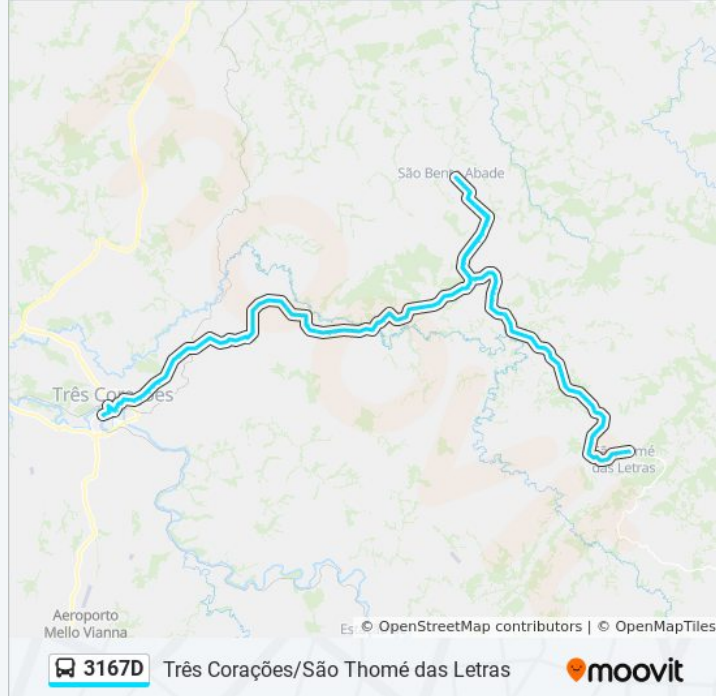

Lmg-862, Km 27,8 Leste

Lmg-862, Km 27,2 Leste

Lmg-862, Km 25,7 Leste

Lmg-862, Km 25,2 Leste

Lmg-862, Km 24,8 Leste

Lmg-862, Km 24,1 Leste

Lmg-862, Km 23,2 Leste

Avenida Miguel Nassar, 11

Avenida São Bento, 791

Avenida São Bento, 495

Terminal Rodoviário De São Bento Do Abade

Avenida São Bento, 490

Avenida São Bento, 790

Avenida Miguel Nassar, 12

Lmg-862, Km 23,2 Oeste

Lmg-862, Km 24 Oeste

Lmg-862, Km 25,2 Oeste

Lmg-862, Km 25,7 Oeste

Lmg-862, Km 27,2 Oeste

Lmg-862, Km 27,8 Oeste

Lmg-862, Km 28,7 Oeste

Lmg-862, Km 30,6 Oeste

Lmg-862, Km 31 Oeste

Lmg-862, Km 32,1 Oeste | Entr. Em-400

Lmg-862, Km 32,3 Oeste

Lmg-862, Km 32,9 Oeste

Lmg-862, Km 33,4 Oeste

Lmg-862, Km 33,8 Oeste | Povoado Rio Do Peixe

Lmg-862, Km 34,3 Oeste

Lmg-862, Km 34,7 Oeste | Sítio Santa Edwiges

Lmg-862, Km 35 Oeste

Lmg-862, Km 35,5 Oeste