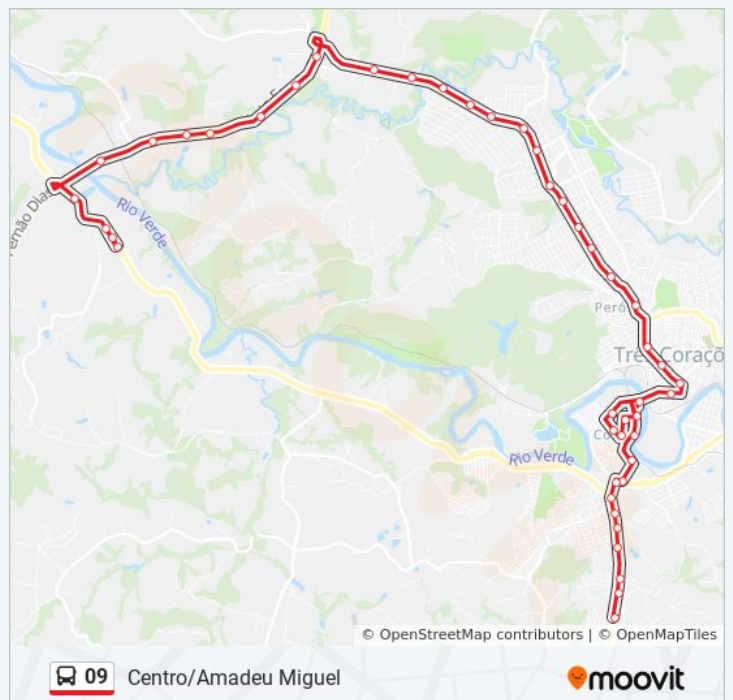

Sentido: Amadeu Miguel Via Jardim Paraíso, Polivalente, Alto Do Amadeu Miguel

Paradas: 45

Duração da viagem: 42 min

Resumo da linha:

Av. Deputado Renato Azeredo, 162 | Alto Però

Av. Deputado Renato Azeredo, 690 | Polícia Militar