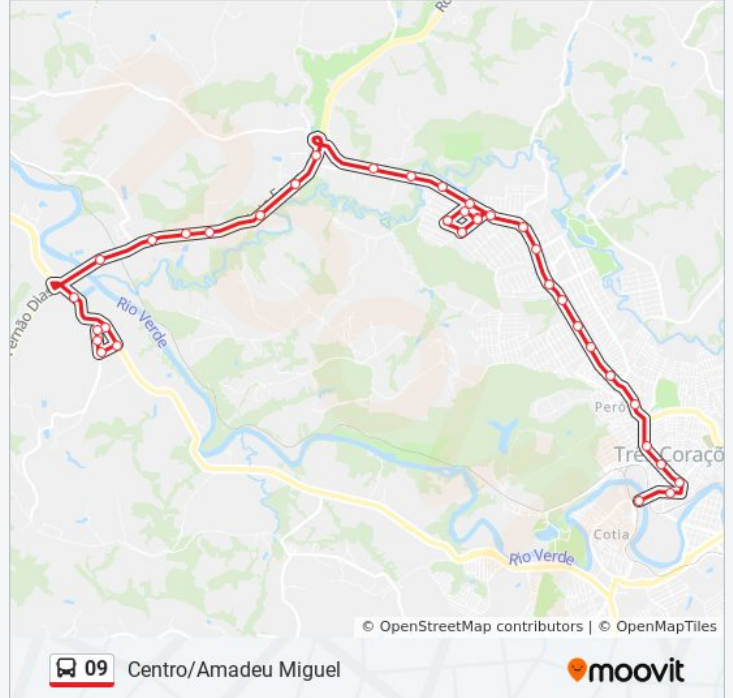

Rua Rio Grande Do Norte, 165

Rua Fernando De Noronha, 117

Rua Minas Gerais, 52 | Ponto Final Do Amadeu Miguel

Sentido: Centro

29 pontos

[VER OS HORÁRIOS DA LINHA](#)

Rua Minas Gerais, 52 | Ponto Final Do Amadeu Miguel